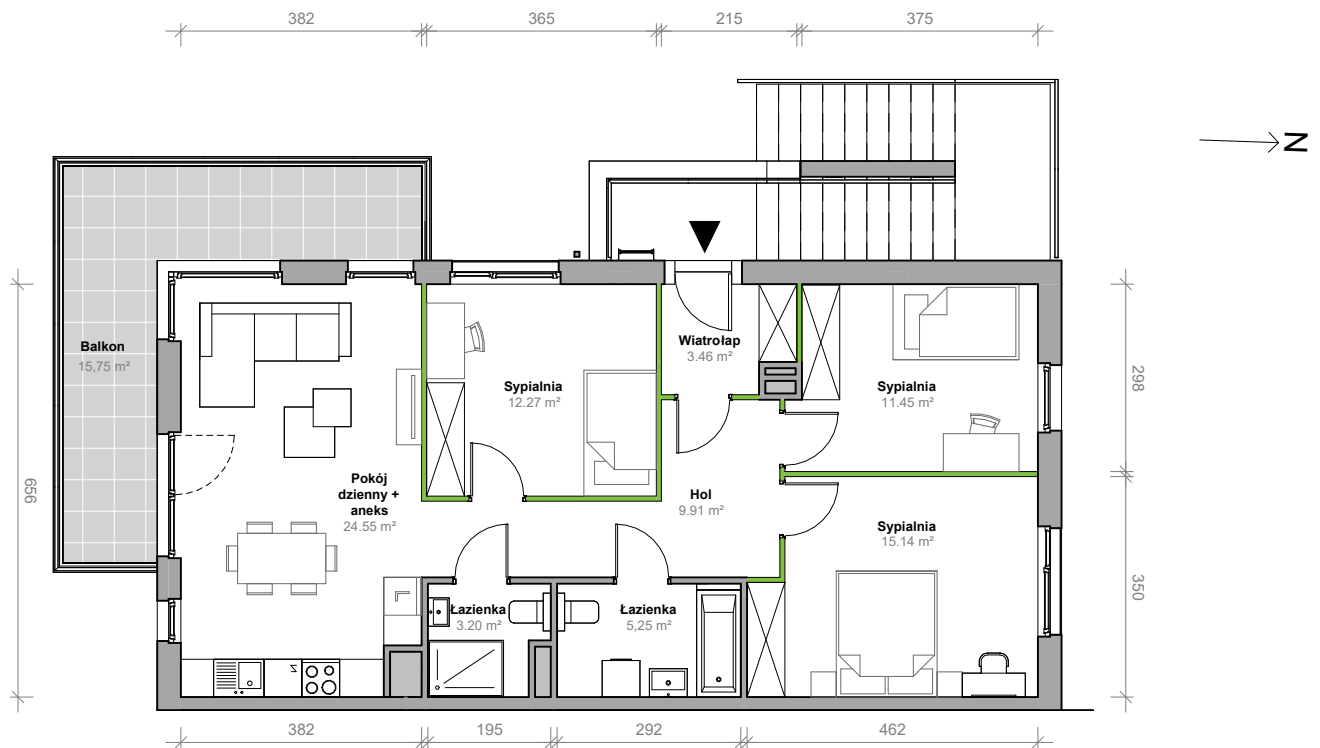

Przemyska Vita, G.1.M01

Powierzchnia **85,23 m²**

Piętro **1**

Aranżacja mieszkania jest przykładowa.

Powierzchnia **użytkowa**

nie uwzględnia powierzchni pod ścianami działowymi

Wiatrołap	3,46 m ²
Hol	9,91 m ²
Sypialnia	12,27 m ²
Pokój dzienny + aneks	24,55 m ²
Łazienka	3,20 m ²
Łazienka	5,25 m ²
Sypialnia	15,14 m ²
Sypialnia	11,45 m ²
Razem	85,23 m²
+ balkon	15,75 m ²

Rzut kondygnacji **1**

Plan osiedla **Budynek G**

U nas nigdy nie płacisz za powierzchnię pod ścianami działowymi