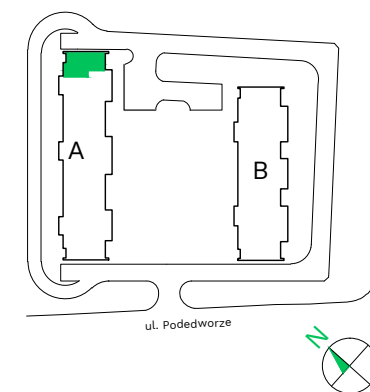

Podedworze 13

Piaski Wielkie

Kraków

Budynek - **A**

Piętro - **3**

Mieszkanie - **94**

Uwagi:

Przy obliczaniu powierzchni uwzględniono normę PN-ISO 9836:2015. Powierzchnia balkonu może ulec zmianie o 5%. Wymiary podano w stanie surowym. Przedstawiona aranżacja jest przykładowa, rysunki w tym zakresie mają charakter informacyjny i nie stanowią oferty w rozumieniu przepisów Kodeksu Cywilnego.

Legenda:

- Ściany działowe
- Ściany wydzielające szachty
- Ściany konstrukcyjne

Przedpokój	9,55 m ²
Pokój z aneksem	31,01 m ²
Pokój	12,85 m ²
Pokój	12,19 m ²
Łazienka	4,29 m ²
Powierzchnia użytkowa	69,89 m²
Balkon	10,82 m ²
Balkon	2,64 m ²