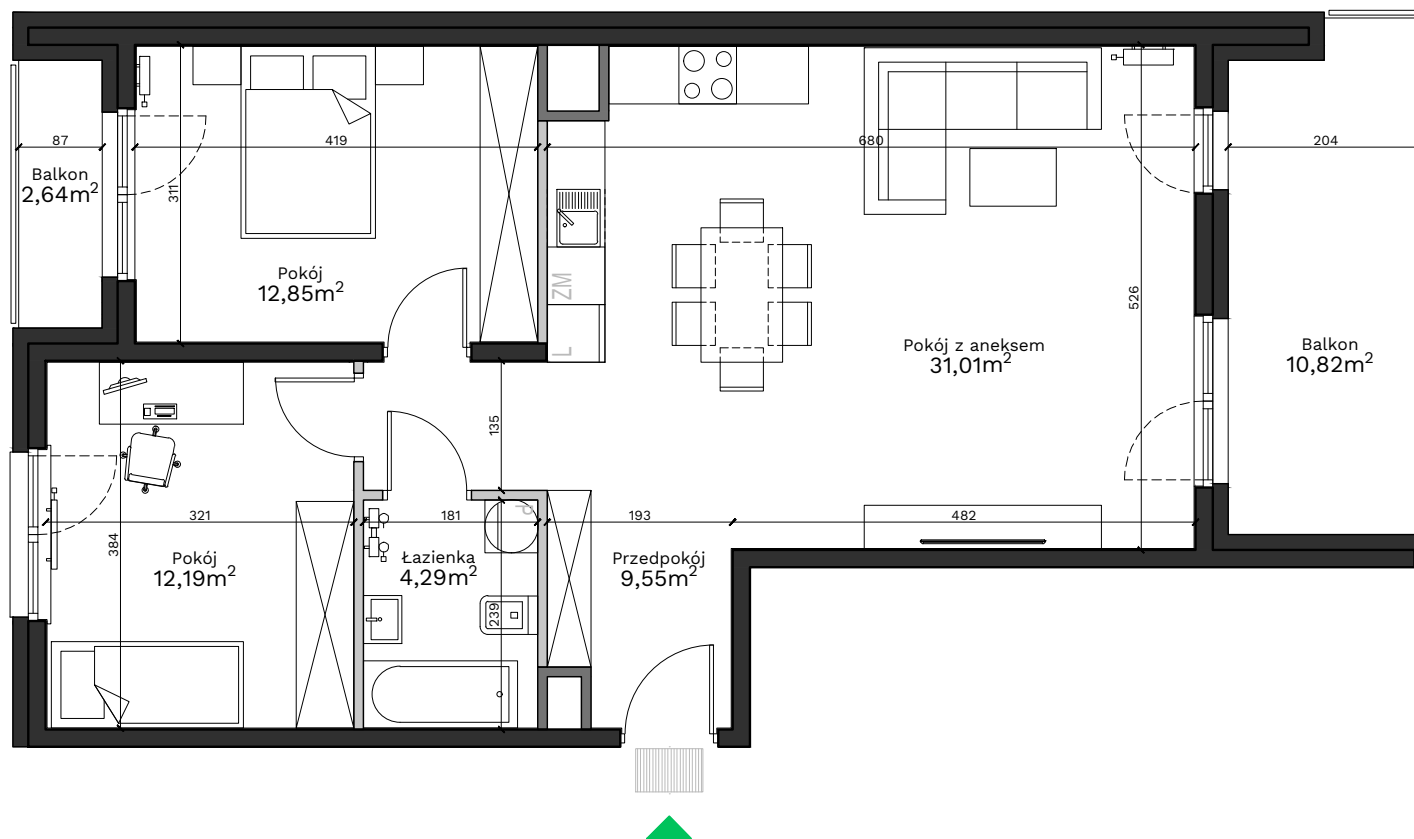

Podedworze 13

Piaski Wielkie

Kraków

Budynek - **A**

Piętro - **3**

Mieszkanie - **94**

Uwagi:

Przy obliczaniu powierzchni uwzględniono normę PN-ISO 9836:2015. Powierzchnia balkonu może ulec zmianie o 5%. Wymiary podano w stanie surowym. Przedstawiona aranżacja jest przykładowa, rysunki w tym zakresie mają charakter informacyjny i nie stanowią oferty w rozumieniu przepisów Kodeksu Cywilnego.

Legenda:

- Ściany działowe
- Ściany wydzielające szachty
- Ściany konstrukcyjne

Przedpokój	9,55 m ²
Pokój z aneksem	31,01 m ²
Pokój	12,85 m ²
Pokój	12,19 m ²
Łazienka	4,29 m ²
Powierzchnia użytkowa	69,89 m²
Balkon	10,82 m ²
Balkon	2,64 m ²