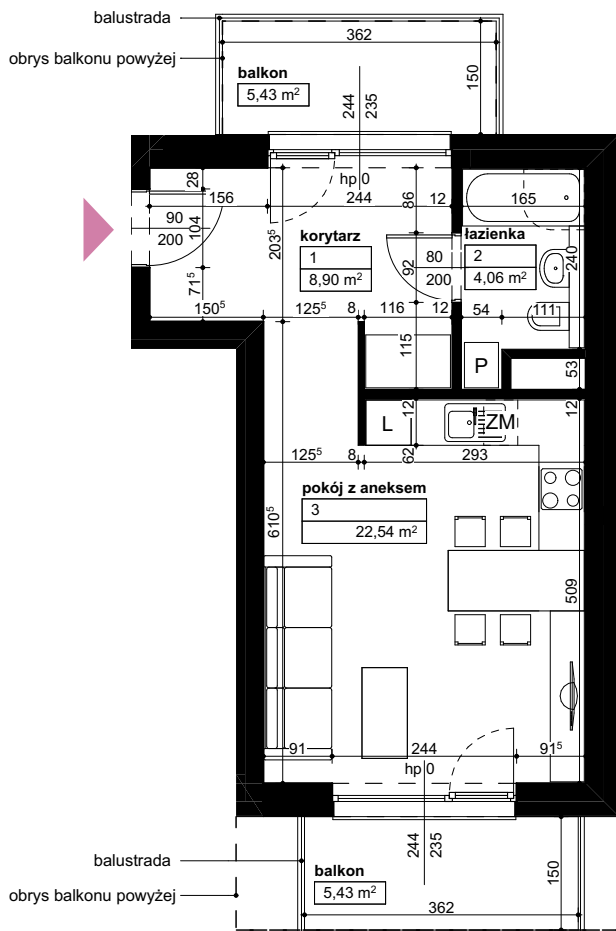

Lokalizacja osiedla

Położenie budynku

Skala 1:4000

Położenie mieszkania

Skala 1:2200

MAJTA

WOŁKOWSKA

BUDYNEK MIESZKALNY
WIELORODZINNY
UL. WOŁKOWSKA
W POZNANIU

SKALA 1:100

Wymiary podano w świetle ścian surowych, powierzchnie podano w świetle ścian otynkowanych.

OPIS MIESZKANIA:

Numer: **C/3/3/10**
Powierzchnia: **35,50m²**
Kondygnacja: **Piętro +3**
Struktura: **1 pokój z aneksem kuchennym**
Cena brutto:
Cena brutto/m²: