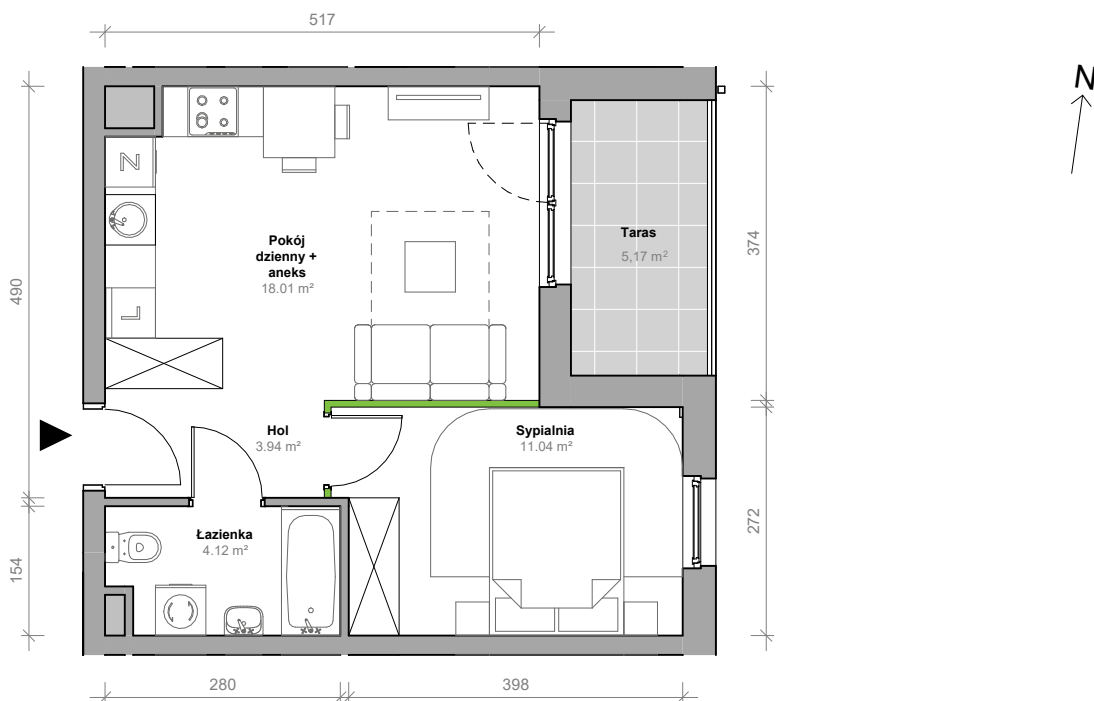

Przemyska Vita, J.1.M05

Powierzchnia **37,11 m²** Piętro **1**

Aranżacja mieszkania jest przykładowa.

Powierzchnia **użytkowa**

nie uwzględnia powierzchni pod ścianami działowymi

Łazienka	4,12 m ²
Pokój dzienny + aneks	18,01 m ²
Sypialnia	11,04 m ²
Hol	3,94 m ²
Razem	37,11 m²
+ loggia	5,17 m ²

Rzut kondygnacji **1**

Plan osiedla **Budynek J**

U nas nigdy nie płacisz za powierzchnię pod ścianami działowymi