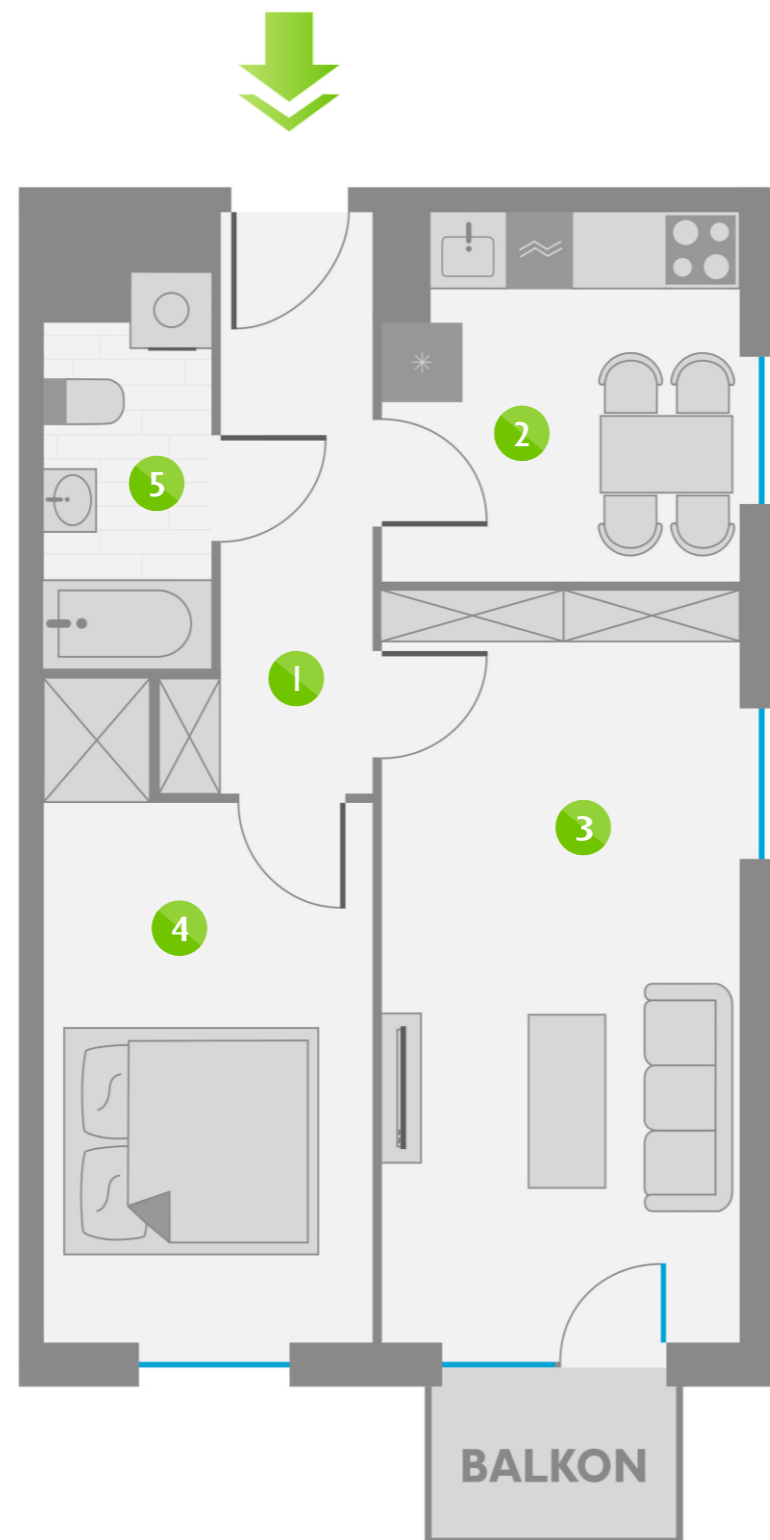

Os. Lotnictwa Polskiego 12

62

PIĘTRO 7

2	P. 1
12	P. 2
22	P. 3
32	P. 4
42	P. 5
52	P. 6
62	P. 7
72	P. 8

ZESTAWIENIE POMIESZCZEŃ:

1	KORYTARZ	6,17 m ²
2	KUCHNIA	8,03 m ²
3	POKÓJ	17,21 m ²
4	POKÓJ	12,16 m ²
5	ŁAZIENKA	3,96 m ²
ŁĄCZNIE:		47,53 m ²

USYTUOWANIE LOKALU: