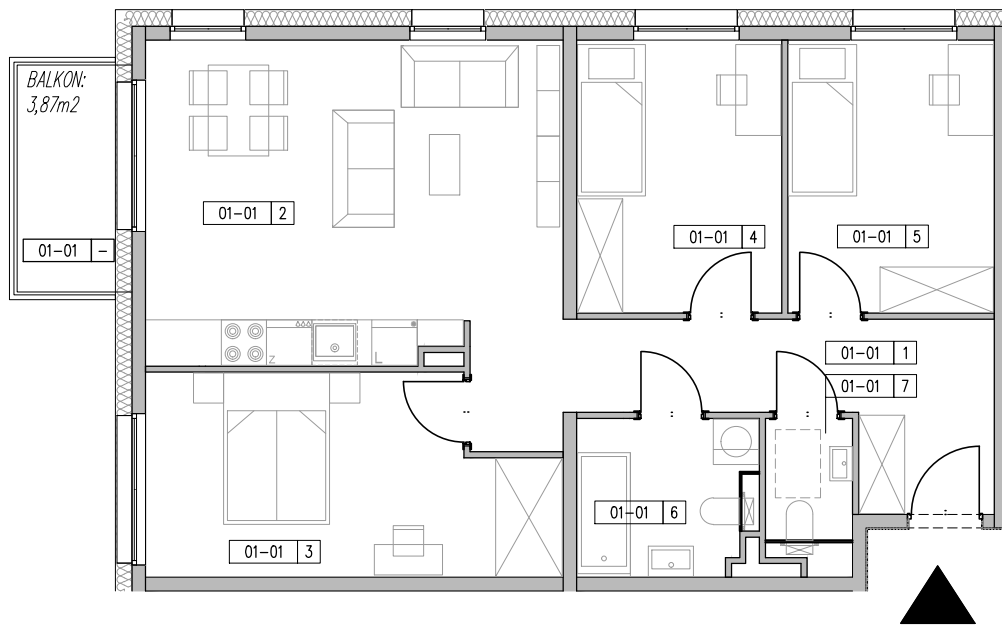

ZESPÓŁ BUDYNKÓW MIESZKALNYCH WIELORODZINNYCH ŁÓDŹ, UL. AUGUSTÓW

ZESTAWIENIE POWIERZCHNI - MIESZKANIE M-4P, POZIOM +1					
NR LOKALU	NAZWA	NUMER	NAZWA_M	POW_F	SUMA
A-01-01	M-4P	-	BALKON	3,87	73,72
		1	KOMUNIKACJA	11,39	
		2	SALON + ANEKS	22,65	
		3	SYPIALNIA	13,31	
		4	SYPIALNIA	9,66	
		5	SYPIALNIA	9,73	
		6	ŁAZIENKA	4,77	
		7	W.C.	2,21	

NR LOKALU

A.01-01

PIĘTRO

+1

POWIERZCHNIA (Z TARASEM)

77,59 m²