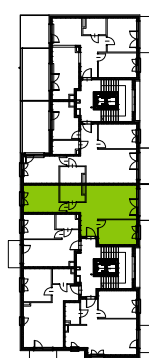

Słoneczne Miasteczko

nr C.020

Powierzchnia **55,16 m²**

Piętro **4**

Aranżacja mieszkania jest przykładowa

Powierzchnia **użytkowa**

przedpokój	8,43 m ²
łazienka	4,51 m ²
pokój z aneksem kuchennym	18,39 m ²
pokój	11,39 m ²
pokój	12,44 m ²
Razem	55,16 m²
+balkon	5,20 m ²

Rzut kondygnacji **Piętro 4**

Plan osiedla **Budynek C**

U nas nigdy nie płacisz za powierzchnię pod ścianami działowymi