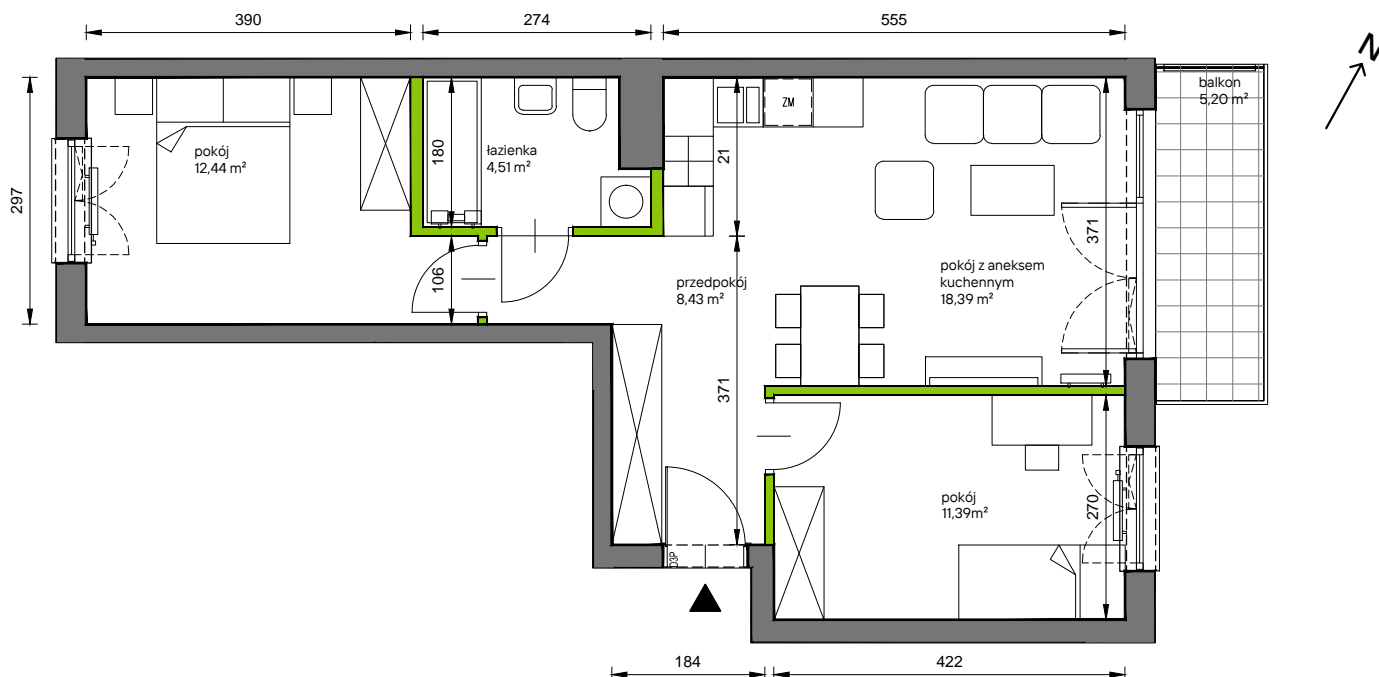

Słoneczne Miasteczko

nr C.020

Powierzchnia **55,16 m²**

Piętro **4**

Aranżacja mieszkania jest przykładowa

Powierzchnia **użytkowa**

przedpokój	8,43 m ²
łazienka	4,51 m ²
pokój z aneksem kuchennym	18,39 m ²
pokój	11,39 m ²
pokój	12,44 m ²
Razem	55,16 m²
+balkon	5,20 m ²

Rzut kondygnacji **Piętro 4**

Plan osiedla **Budynek C**

U nas nigdy nie płacisz za powierzchnię pod ścianami działowymi