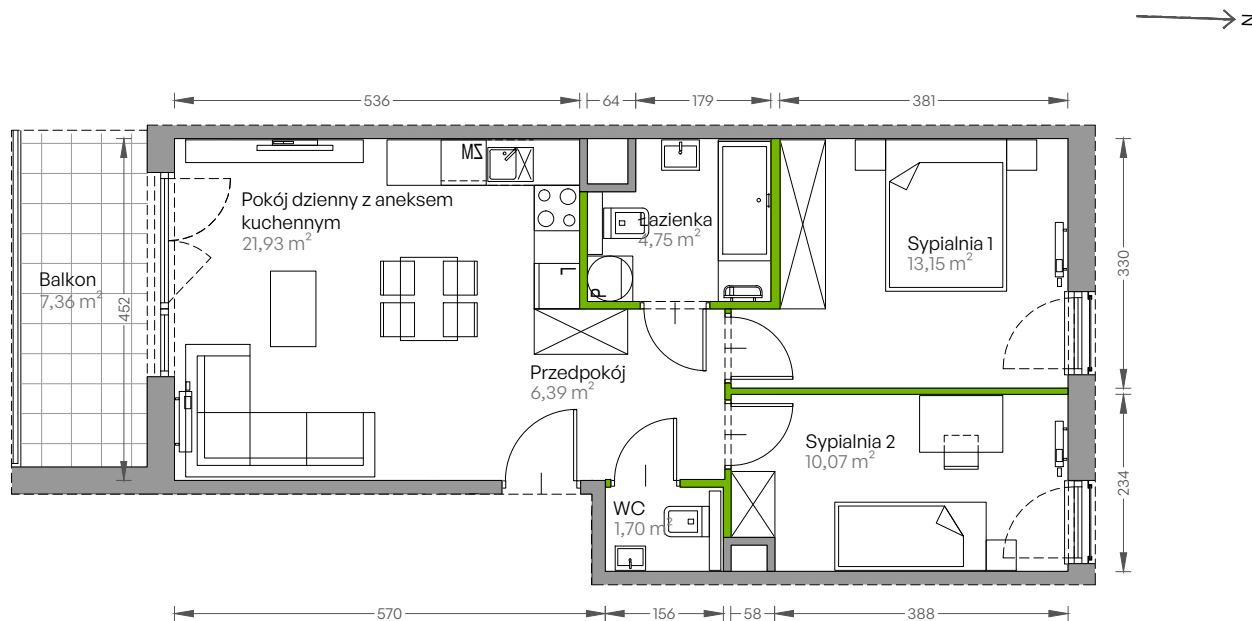

Centralna Vita

nr E.106

Powierzchnia **57,99 m²**

Piętro 3

Aranżacja mieszkania jest przykładowa

Powierzchnia użytkowa

przedpokój	6,39 m ²
sypialnia 1	13,15 m ²
sypialnia 2	10,07 m ²
pokój dzienny z aneksem kuchennym	21,93 m ²
łazienka	4,75 m ²
wc	1,70 m ²
Razem	57,99 m²
+ balkon	7,36 m ²

Rzut kondygnacji Piętro 3

Plan osiedla Budynek E

U nas nigdy nie płacisz za powierzchnię pod ścianami działowymi!

Powierzchnia użytkowa wg PN-ISO 9836:1997