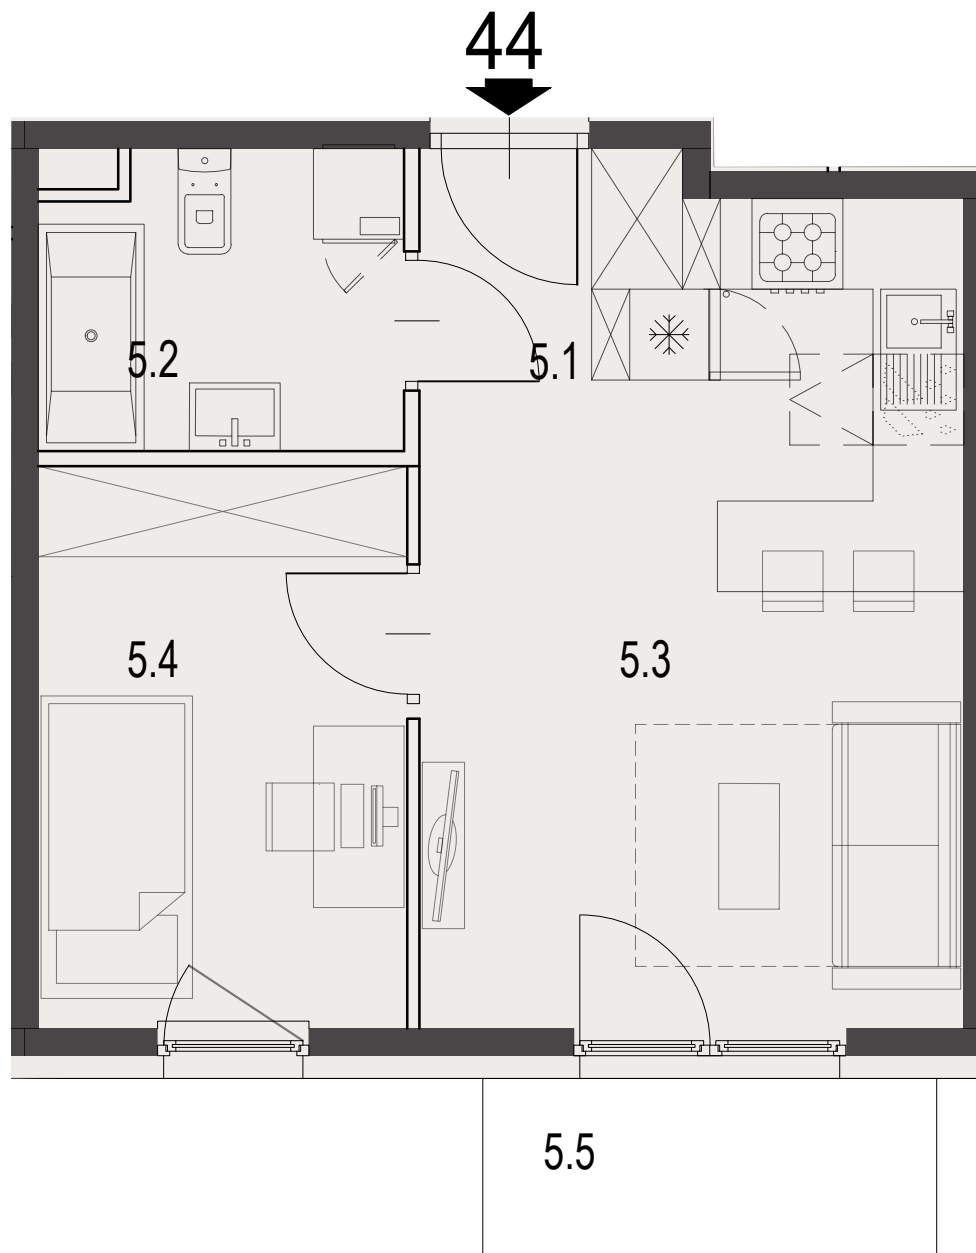

44

MIESZKANIE

BUDYNEK A

CZARNOCHOWICE

LICZBA POKOI 2 pokoje
 POWIERZCHNIA UŻYTKOWA 33,69 m²
 BALKON 3,60 m²

ZESTAWIENIE POWIERZCHNI UŻYTKOWEJ

oznaczenie	nazwa pomieszczenia	pow .m ²	
mieszkanie 44	2.1	PRZEDPOKÓJ	2.05
	2.2	ŁAZIENKA	4.56
	2.3	POKÓJ+ANEKS KUCHENNY	18.09
	2.4	POKÓJ	8.98
2.5	BALKON	3.60	33.69

**ECCO
PANORAMA**

PIĘTRO 4

Załącznik 1 do Prospektu Informacyjnego: Czarnochowice
 Karta mieszkania z określeniem jego powierzchni, układu pomieszczeń

PM development