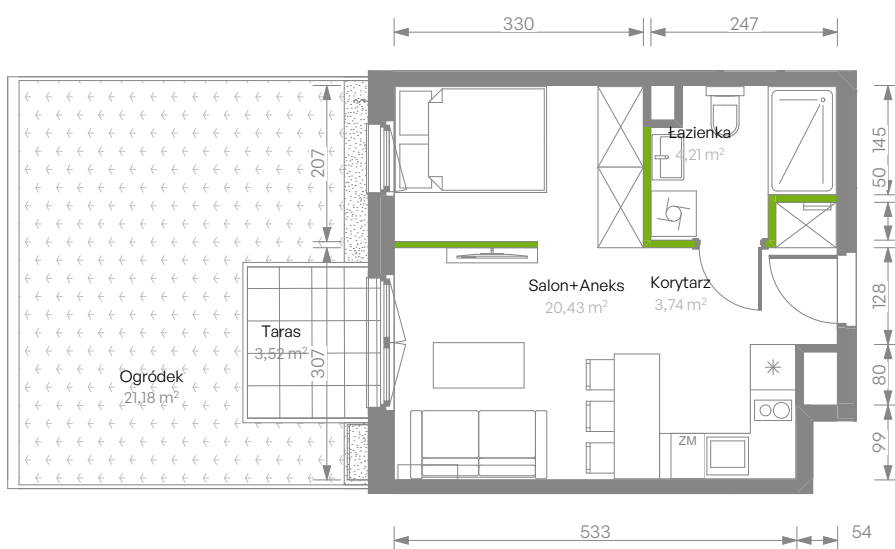

Bemosphere

nr C.66

Powierzchnia **26,14 m²**

Piętro **0**

Aranżacja mieszkania jest przykładowa

Powierzchnia użytkowa

Salon+Aneks	20,43 m ²
Łazienka	4,21 m ²
Korytarz	1,50 m ²
Razem	26,14 m²
+ Taras	3,52 m ²
+ Ogródek	21,18 m ²

Rzut kondygnacji Piętro 0

Plan osiedla Budynek C

U nas nigdy nie płacisz za powierzchnię pod ścianami działowymi