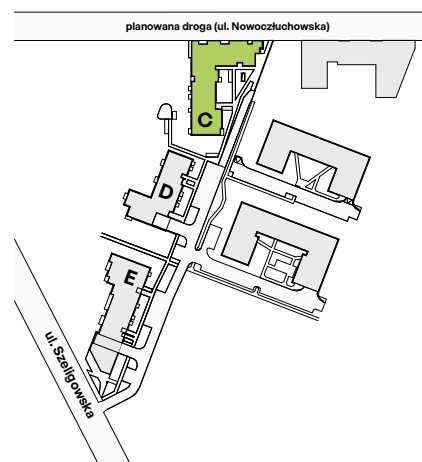

Bemosphere

nr C.66

Powierzchnia **26,14 m²**

Piętro **0**

Aranżacja mieszkania jest przykładowa

Powierzchnia użytkowa

Salon+Aneks	20,43 m ²
Łazienka	4,21 m ²
Korytarz	1,50 m ²
Razem	26,14 m²
+ Taras	3,52 m ²
+ Ogródek	21,18 m ²

Rzut kondygnacji Piętro 0

Plan osiedla Budynek C

U nas nigdy nie płacisz za powierzchnię pod ścianami działowymi