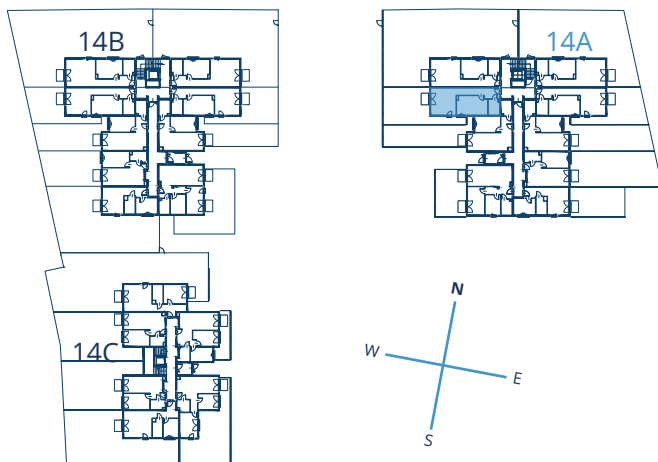

LINK

BUNSCHA

BUDYNEK
14A

PIĘTRO
0

NUMER
2

1	POKÓJ + ANEKS KUCHENNY	19.54 m²
2	POKÓJ	16.67 m²
3	ŁAZIENKA	5.08 m²
4	PRZEDPOKÓJ	10.67 m²

POWIERZCHNIA
51.96 m²

POKOJE
2

OGRÓD
46.95 m²

Przedstawiona aranżacja lokalu jest przykładowa, rysunki w tym zakresie mają charakter poglądowy.

(12) 300 00 77

biuro@megapolis.pl

www.linkbunscha.pl

MEGAPOLIS