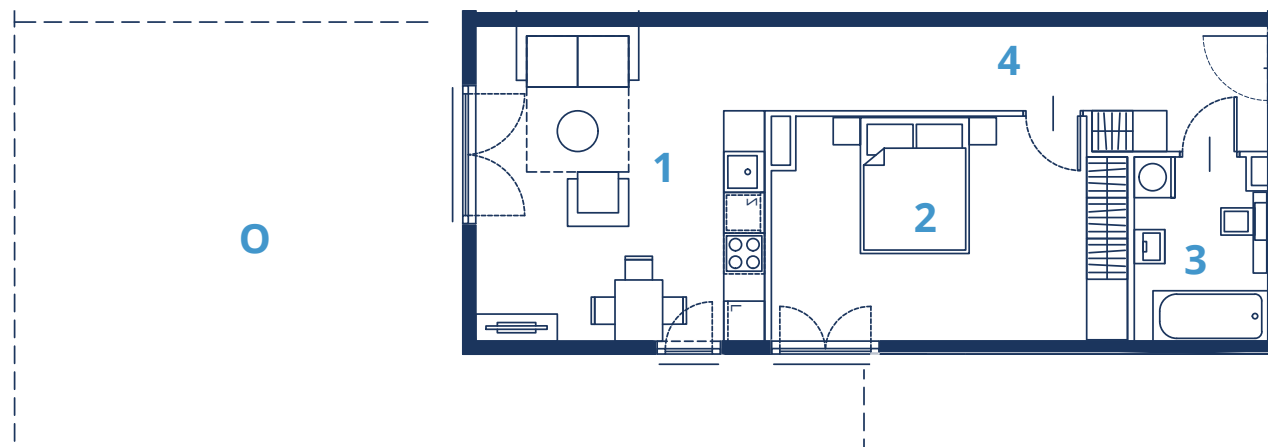

LINK

BUNSCHA

BUDYNEK
14A

PIĘTRO
0

NUMER
2

1	POKÓJ + ANEKS KUCHENNY	19.54 m²
2	POKÓJ	16.67 m²
3	ŁAZIENKA	5.08 m²
4	PRZEDPOKÓJ	10.67 m²

POWIERZCHNIA
51.96 m²

POKOJE
2

OGRÓD
46.95 m²

Przedstawiona aranżacja lokalu jest przykładowa, rysunki w tym zakresie mają charakter poglądowy.

(12) 300 00 77

biuro@megapolis.pl

www.linkbunscha.pl

MEGAPOLIS