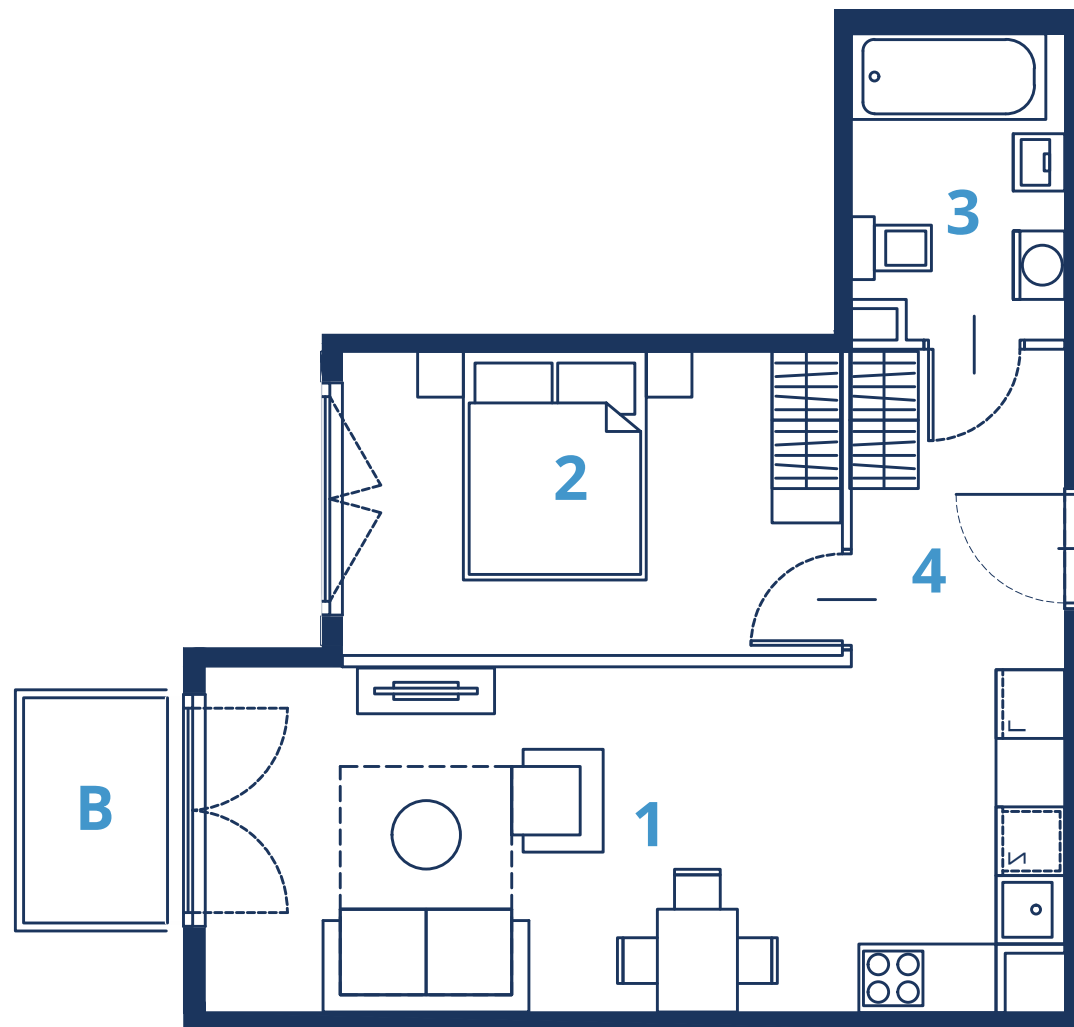

LINK BUNSCHA

BUDYNEK
14B

PIĘTRO
1

NUMER
12

1	PRZEDPOKÓJ ANEKS KUCHENNY	5.15 m²
2	POKÓJ +	22.1 m²
3	POKÓJ	11.64 m²
4	ŁAZIENKA	4.84 m²

POWIERZCHNIA
43.73 m²

POKOJE
2

BALKON
2.46 m²