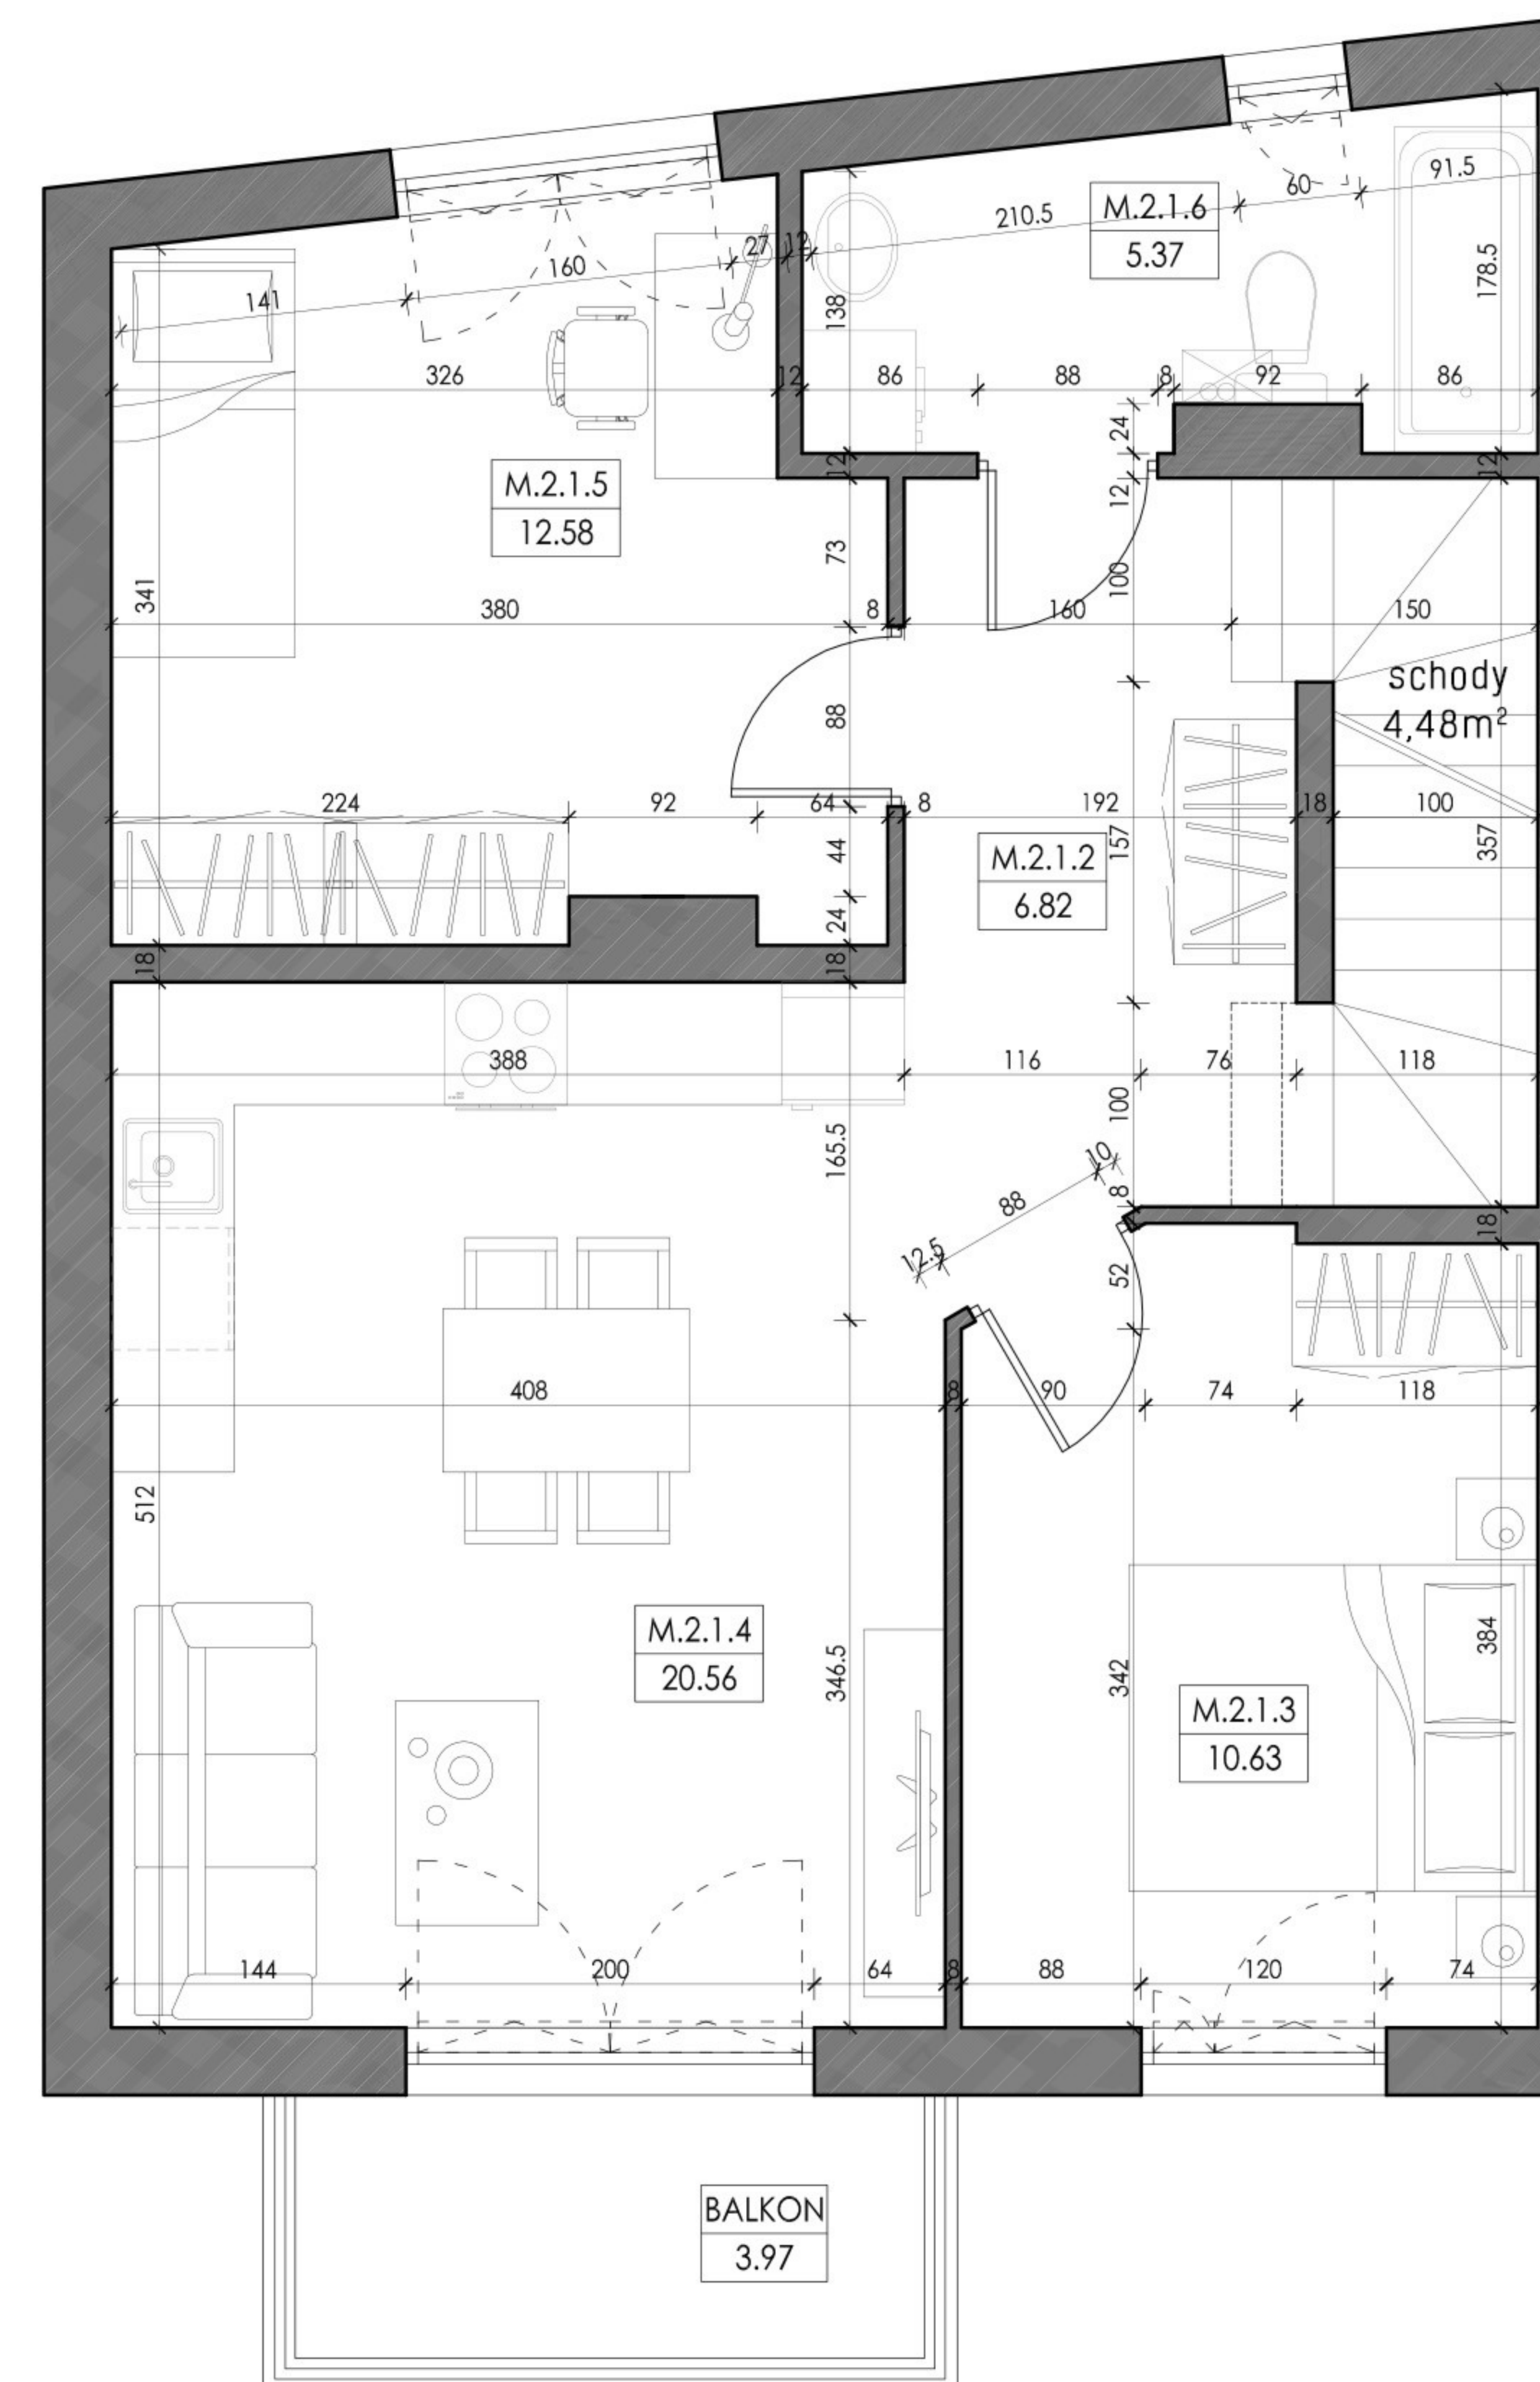

KARTA LOKALU

Inwestycja: Bojano ul. Modrzewiowa

Budynek nr 3B

Powierzchnia mieszkania: 93,11m²

Powierzchnia balkonu: 3,97m²

Powierzchnia użytkowa: 84,56m²

Mieszkanie 2		
Parter		
M.2.0.1	Wiatrołap	1,72
I Piętro		
M.2.1.2	komunikacja	6,82
M.2.1.3	sypialnia	10,63
M.2.1.4	Salon z aneksem kuchennym	20,56
M.2.1.5	Sypialnia	12,58
M.2.1.6	łazienka z kotłownią	5,37
Poddasze		
M.2.2.7	komunikacja	1,11
M.2.2.8	sypialnia	11,4
M.2.2.9	łazienka	3,44
M.2.2.10	sypialnia	10,93
Łączna powierzchnia		84,56

Kondygnacja: Parter

Kondygnacja: Piętro

Kondygnacja: Poddasze