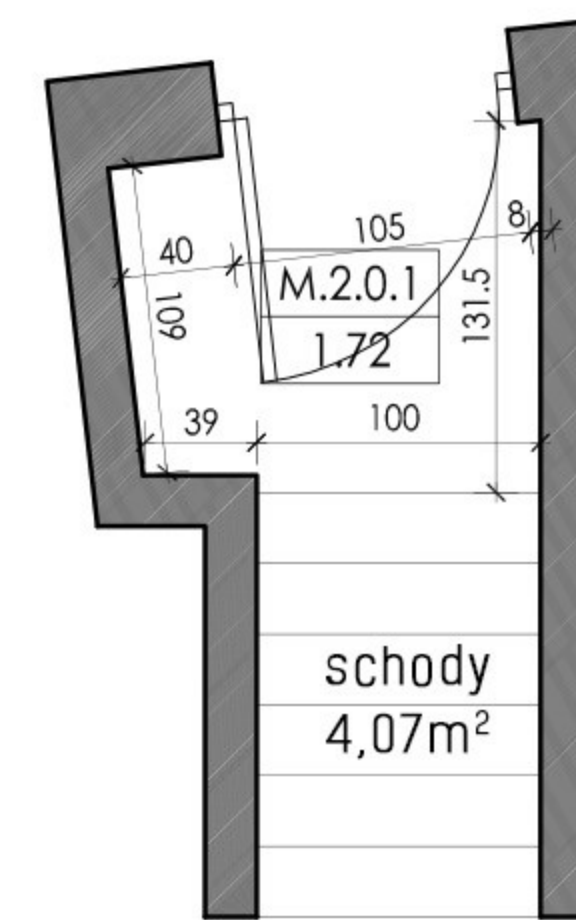

KARTA LOKALU

Inwestycja: Bojano ul. Modrzewiowa

Budynek nr 3B

Powierzchnia mieszkania: 93,11m²

Powierzchnia balkonu: 3,97m²

Powierzchnia użytkowa: 84,56m²

Mieszkanie 2		
Parter		
M.2.0.1	Wiatrołap	1,72
I Piętro		
M.2.1.2	komunikacja	6,82
M.2.1.3	sypialnia	10,63
M.2.1.4	Salon z aneksem kuchennym	20,56
M.2.1.5	Sypialnia	12,58
M.2.1.6	łazienka z kotłownią	5,37
Poddasze		
M.2.2.7	komunikacja	1,11
M.2.2.8	sypialnia	11,4
M.2.2.9	łazienka	3,44
M.2.2.10	sypialnia	10,93
Łączna powierzchnia		84,56

Kondygnacja: Parter

Kondygnacja: Piętro

Kondygnacja: Poddasze