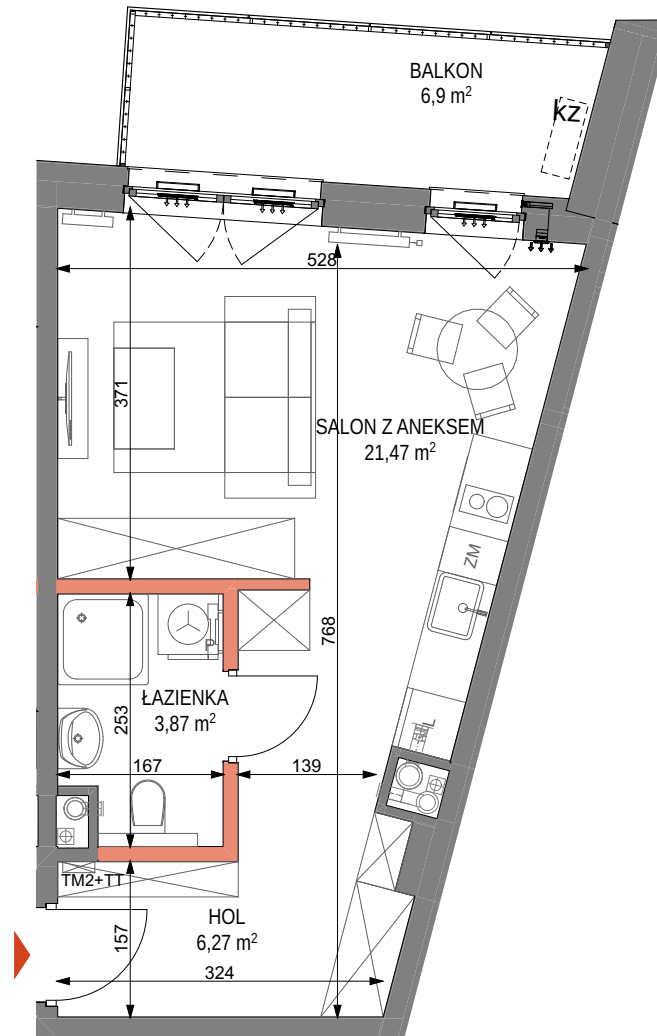

CRAFT

ZABŁOCIE

by **CORDIA**

mieszkanie nr M.81
piętro 5
liczba pokoi 1

ZESTAWIENIE POWIERZCHNI

HOL	6,27 m ²
ŁAZIENKA	3,87 m ²
SALON Z ANEKSEM	21,47 m ²
POW. UŻYTKOWA	31,61 m²
BALKON	6,90 m ²

LEGENDA

- ściany niedemontowalne
- ściany możliwe do rearanżacji
- balustrada
- możliwa lokalizacja jednostki zewnętrznej klimatyzacji

- tablica mieszkaniowa elektryczna i teletechniczna
- nawiewnik okienny
- nawiewnik ścienny

- grzejnik łazienkowy
- grzejnik
- grzejnik dekoracyjny

PLAN SYTUACYJNY

POŁOŻENIE NA KONDYGNACJI