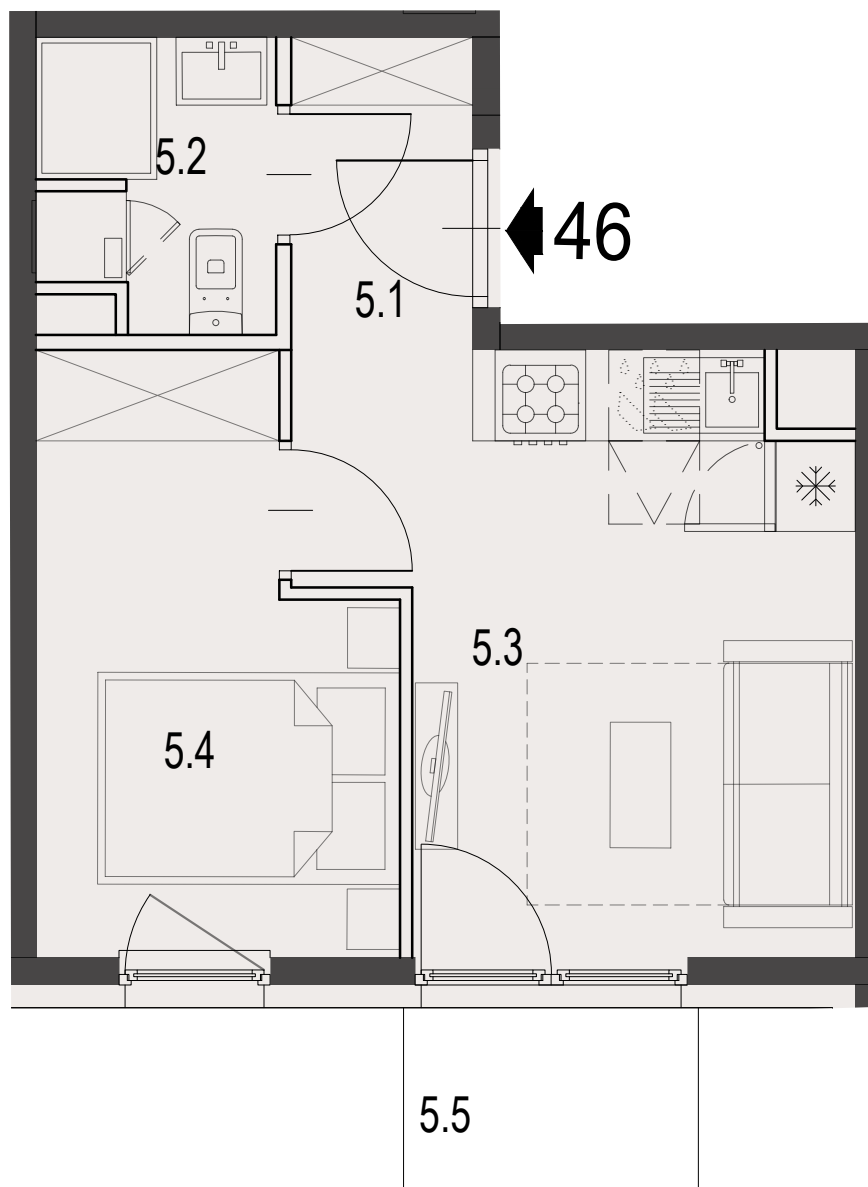

46

MIESZKANIE

BUDYNEK A

CZARNOCHOWICE

LICZBA POKOI 2 pokoje
 POWIERZCHNIA UŻYTKOWA 26,05 m²
 BALKON 2,34 m²

ZESTAWIENIE POWIERZCHNI UŻYTKOWEJ

oznaczenie	nazwa pomieszczenia	pow .m ²	
mieszkanie 46	2.1	PRZEDPOKÓJ	4.00
	2.2	ŁAZIENKA	2.81
	2.3	POKÓJ+ANEKS KUCHENNY	10.97
	2.4	POKÓJ	8.27
2.5	BALKON	2.34	26.05

**ECCO
PANORAMA**

PIĘTRO 4

Załącznik 1 do Prospektu Informacyjnego: Czarnochowice
 Karta mieszkania z określeniem jego powierzchni, układu pomieszczeń

PM development