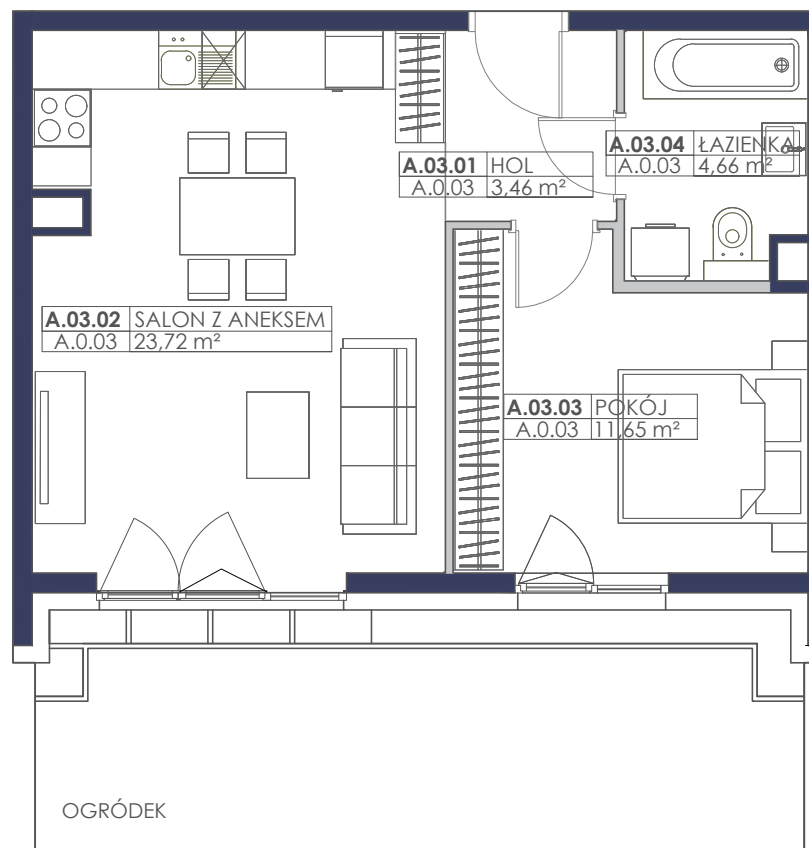

Uwaga: Aranżacja ma charakter poglądowy, umeblowanie nie stanowi wyposażenia lokalu.

0 1 2 3 4 5m