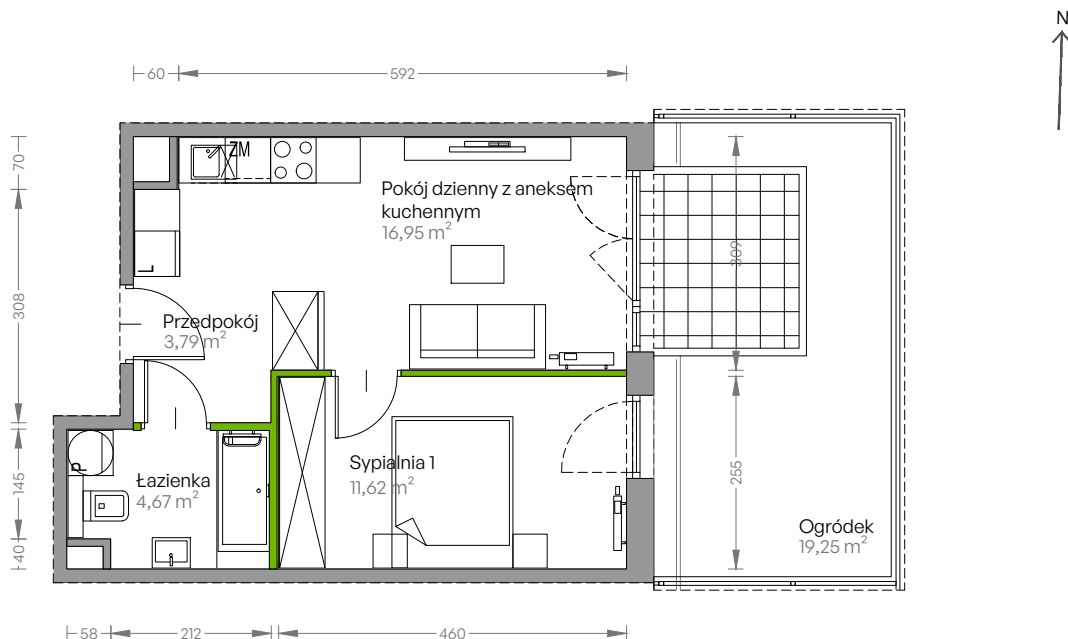

Centralna Vita

nr E.004

Powierzchnia **37,03 m²** Parter

Aranżacja mieszkania jest przykładowa

Powierzchnia użytkowa

przedpokój	3,79 m ²
sypialnia 1	11,62 m ²
pokój dzienny z aneksem kuchennym	16,95 m ²
łazienka	4,67 m ²
Razem	37,03 m²
+ogródek	19,25 m ²

Rzut kondygnacji Parter

Plan osiedla Budynek E

U nas nigdy nie płacisz za powierzchnię pod ścianami działowymi!

Powierzchnia użytkowa wg PN-ISO 9836:1997