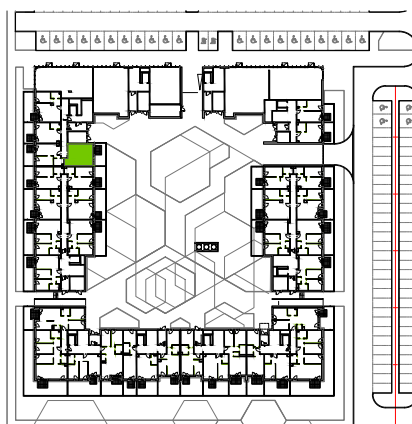

Centralna Vita

nr E.004

Powierzchnia **37,03 m²** Parter

Aranżacja mieszkania jest przykładowa

Powierzchnia użytkowa

przedpokój	3,79 m ²
sypialnia 1	11,62 m ²
pokój dzienny z aneksem kuchennym	16,95 m ²
łazienka	4,67 m ²
Razem	37,03 m²
+ogródek	19,25 m ²

Rzut kondygnacji Parter

Plan osiedla Budynek E

U nas nigdy nie płacisz za powierzchnię pod ścianami działowymi!

Powierzchnia użytkowa wg PN-ISO 9836:1997