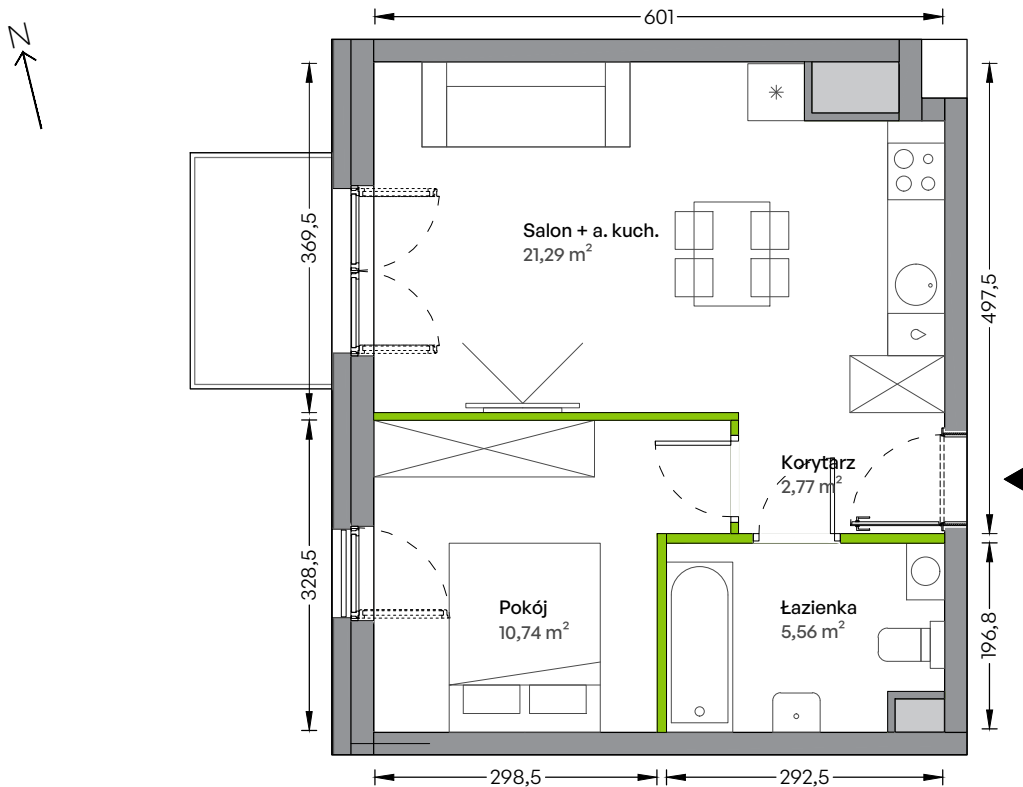

WUWA Vita.

nr B/07/01/01

Powierzchnia **40,36 m²**

Piętro 7

Aranżacja mieszkania jest przykładowa

Powierzchnia użytkowa

Salon + a. kuch.	21,29 m ²
Pokój	10,74 m ²
Łazienka	5,56 m ²
Korytarz	2,77 m ²
Razem	40,36 m²
+ balkon	3,48 m ²

Rzut kondygnacji Piętro 7

Plan Osiedla Budynek B1

U nas nigdy nie płacisz za powierzchnię pod ścianami działowymi