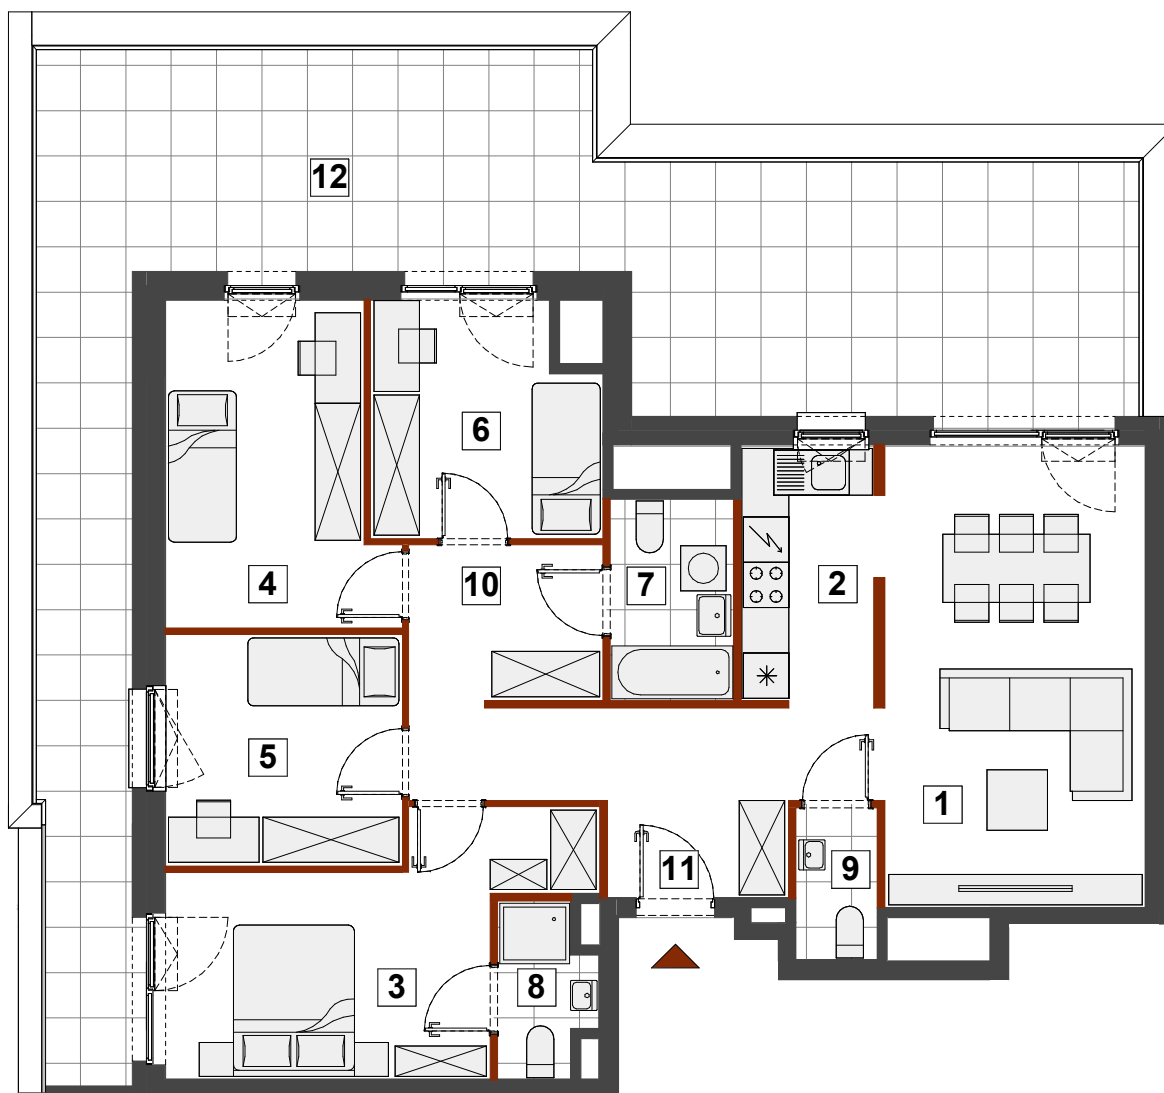

# Warszawa, Targówek, ul. Warszawski Świt

— ścianki nadające się do demontażu

## B1-A055

MIESZKANIE 5-POKOJOWE

PIĘTRO 8

KLATKA A

1	salon	21.07 m <sup>2</sup>
2	kuchnia	6.19 m <sup>2</sup>
3	pokój	14.34 m <sup>2</sup>
4	pokój	11.95 m <sup>2</sup>
5	pokój	9.61 m <sup>2</sup>
6	pokój	9.03 m <sup>2</sup>
7	łazienka	4.34 m <sup>2</sup>
8	łazienka	2.63 m <sup>2</sup>
9	wc	2.16 m <sup>2</sup>
10	korytarz	13.08 m <sup>2</sup>
11	przedpokój	3.08 m <sup>2</sup>
<b>POWIERZCHNIA UŻYTKOWA</b>		<b>97.48 m<sup>2</sup></b>
12	taras	58.21 m <sup>2</sup>

### Uwagi

- Powierzchnia użytkowa lokalu jest określona na podstawie Rozporządzenia Ministra Rozwoju z dnia 11 września 2020 r. w sprawie szczegółowego zakresu i formy projektu budowlanego (Dz. U. z dnia 11.09. 2020 r. poz. 1609) zgodnie z zasadami zawartymi w Polskiej Normie PN-ISO 9836: 2022-07. tj. powierzchnia użytkowa lokalu obliczana jest w metrach kwadratowych z dokładnością do dwóch miejsc po przecinku, dla wymiarów lokalu w stanie wykończonym na poziomie podłogi, nie licząc listew przypodłogowych, progów itp. Do powierzchni użytkowej lokalu nie są wliczane powierzchnie otworów na drzwi i okna w elementach zamykających. Do powierzchni użytkowej lokalu nie wlicza się powierzchni elementów nadających się do demontażu takich jak ścianki działowe, kanały i elementy instalacji sanitarnych.
- Powierzchnia użytkowa lokalu określona jest na podstawie projektu budowlanego i w toku dalszych prac projektowych obejmujących wykonanie projektu wykonawczego może ulec nieznacznej zmianie w zakresie do 2%.
- Przedstawiona aranżacja lokalu wykonana jest wyłącznie na potrzeby jego prezentacji w formie wykończonej i umeblowanej i nie stanowi przedmiotu zobowiązania Sprzedającego.
- Lokal będzie oddany do użytku zgodnie ze standardami będącymi załącznikiem do umowy, który będzie stanowił także załącznik do umowy deweloperskiej.
- Naruszenie elementów konstrukcyjnych jest zabronione.