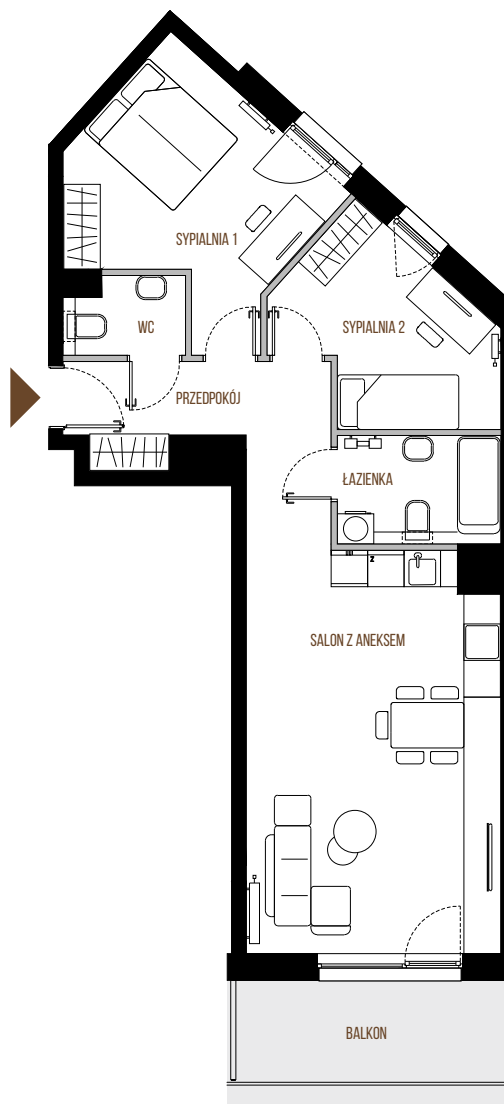

LOKAL NR 131
PIĘTRO 4
KLATKA K4

LICZBA POKOI 3
 POW. UŻYTKOWA 68,78 m²
 POW. CAŁOŚCIOWA 70,77 m²

1. PRZEDPOKÓJ	8,81 m ²	5. ŁAZIENKA	5,02 m ²
2. SALON Z ANEKSEM	28,17 m ²	6. WC	2,48 m ²
3. SYPIALNIA 1	14,36 m ²	BALKON	
4. SYPIALNIA 2	9,94 m ²		

SYTUACJA

RZUT LOKALU

RZUT KONDYGNACJI