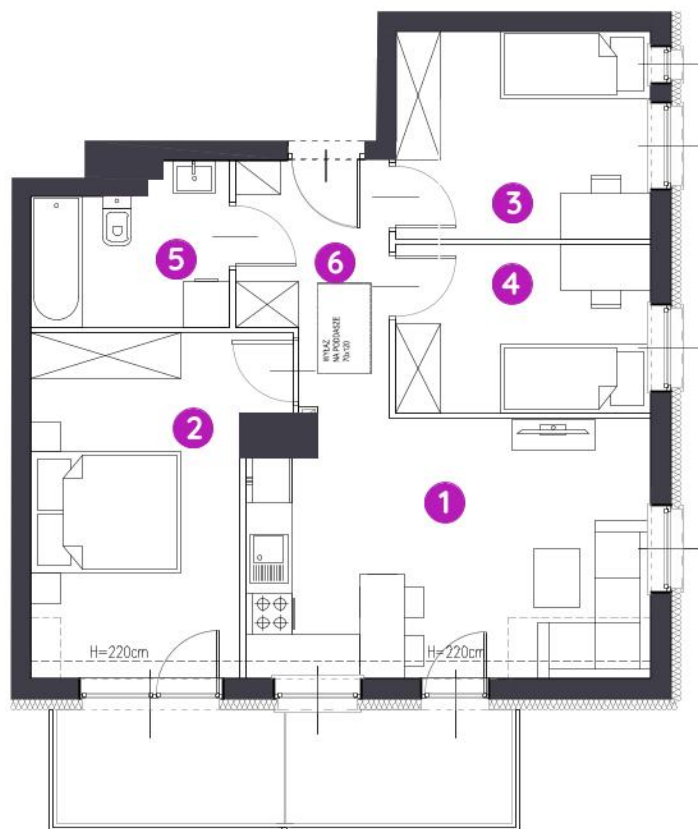

Murapol Zielony Żurawiniec

Poznań | ul. Sielawy

0 1 2 5m

Podziałka podana z tolerancją +/- 5%

Aranżacja mieszkania ma charakter poglądowy.

mieszkanie	6.A.4.04
piętro	piętro 4
budynek	6

1. salon z aneksem kuch.	19,10 m ²
2. sypialnia	13,28 m ²
3. sypialnia	9,17m ²
4. sypialnia	7,35 m ²
5. łazienka	5,26 m ²
6. korytarz	4,41 m ²
 powierzchnia ścian działowych nadających się do demontażu	2,19 m ²

metraż	60,76m²
balkon	9,00 m ²

Biuro Sprzedaży: Poznań, ul. Sielawy 25 - **T: 061 826 69 84, M: poznan@murapol.pl**. Centrala: Bielsko-Biała, ul. Dworkowa 4, T: 33 819 33 33, M: sekretariat@murapol.pl, **murapol.pl**

UWAGA: Powierzchnia liczona wg PN-ISO 9836;1997. Na etapie projektu wykonawczego i realizacji obiektu mogą wystąpić korekty w powierzchni lokali i układzie ścian, powierzchnia liczona w stanie wykończonym. Do obliczeń przyjęto 1,5 cm tynku. Do powierzchni użytkowej lokalu wlicza się powierzchnię pod ścianami działowymi, nadającymi się do demontażu.