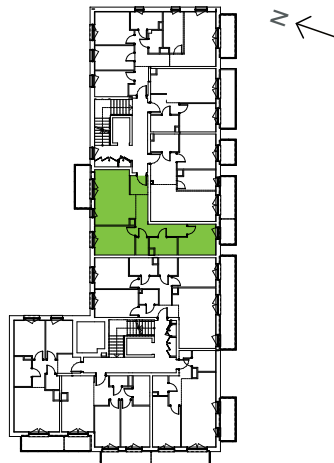

Oliwska Vita.

nr 2/B/1/12

Powierzchnia **61,64 m²**

Piętro 2

Aranżacja mieszkania jest przykładowa

Powierzchnia użytkowa

Salon z aneksem	20,39
Pokój 2	10,24
Pokój 1	11,42
Korytarz	9,71
Hall	3,31
Łazienka	4,41
WC	2,16
Razem	61,64 m²
Balkon 1	6,09
Balkon 2	3,57

Rzut kondygnacji Piętro 2

Plan osiedla Budynek 2

U nas nigdy nie płacisz za powierzchnie pod ścianami działowymi