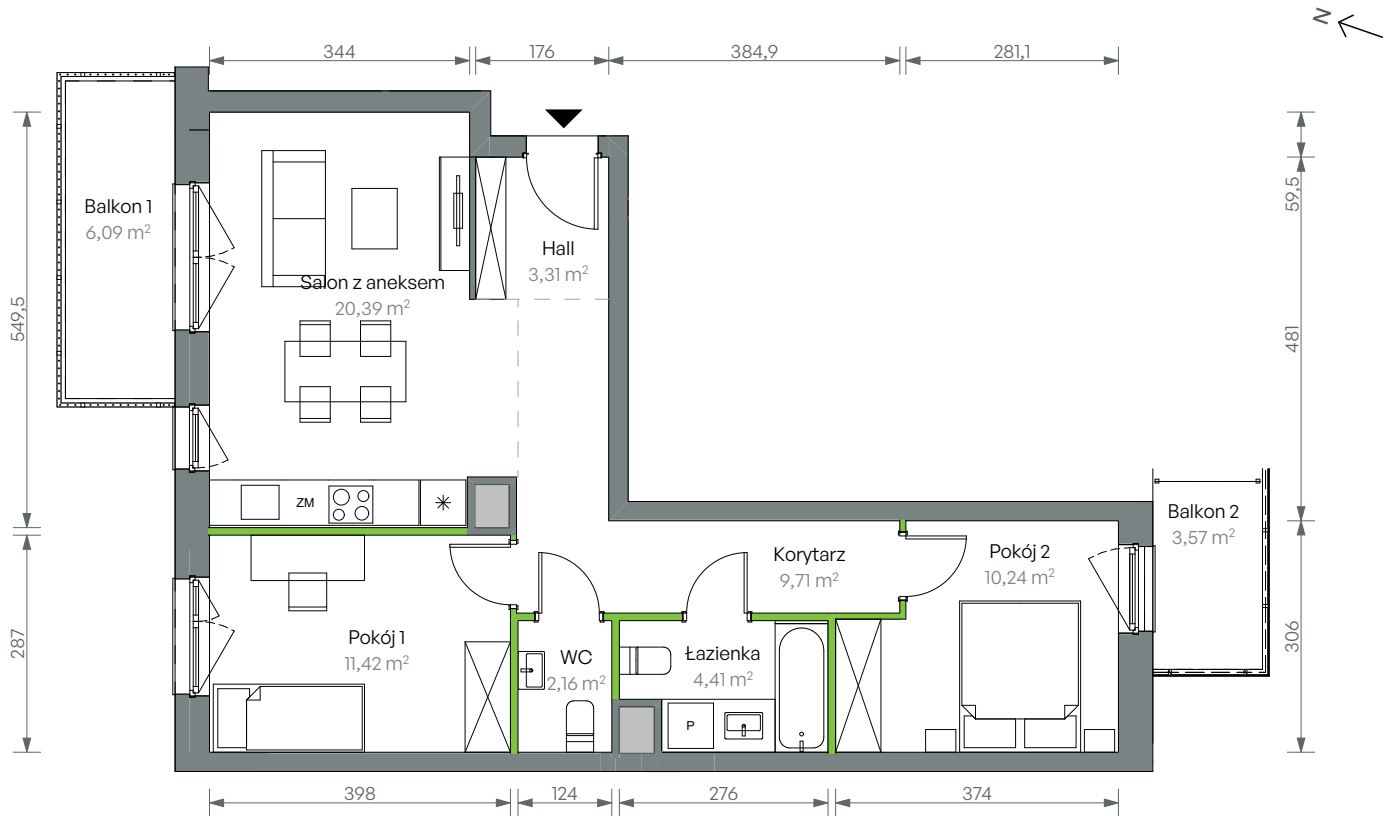

Oliwska Vita.

nr 2/B/1/12

Powierzchnia **61,64 m²**

Piętro 2

Aranżacja mieszkania jest przykładowa

Powierzchnia użytkowa

Salon z aneksem	20,39
Pokój 2	10,24
Pokój 1	11,42
Korytarz	9,71
Hall	3,31
Łazienka	4,41
WC	2,16
Razem	61,64 m²
Balkon 1	6,09
Balkon 2	3,57

Rzut kondygnacji Piętro 2

Plan osiedla Budynek 2

U nas nigdy nie płacisz za powierzchnie pod ścianami działowymi