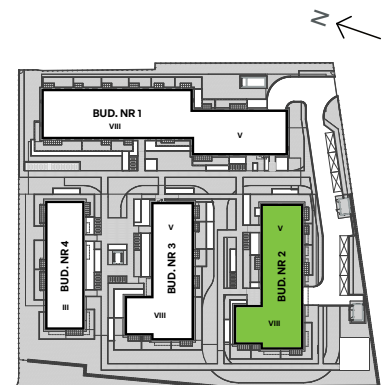

Oliwska Vita.

nr 2/B/1/12

Powierzchnia **61,64 m²**

Piętro 2

Aranżacja mieszkania jest przykładowa

Powierzchnia użytkowa

Salon z aneksem	20,39
Pokój 2	10,24
Pokój 1	11,42
Korytarz	9,71
Hall	3,31
Łazienka	4,41
WC	2,16
Razem	61,64 m²
Balkon 1	6,09
Balkon 2	3,57

Rzut kondygnacji Piętro 2

Plan osiedla Budynek 2

U nas nigdy nie płacisz za powierzchnie pod ścianami działowymi