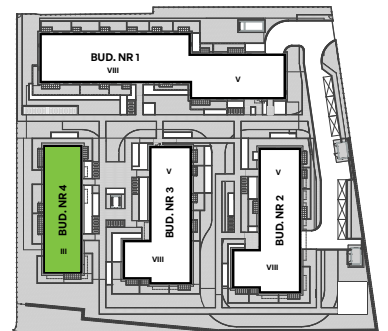

Oliwska Vita.

nr 4/B/5/94

Powierzchnia **25,94 m²**

Parter

Aranżacja mieszkania jest przykładowa

Powierzchnia użytkowa

Salon z aneksem	16,40
Łazienka	4,30
Hall	5,24
Razem	25,94 m²
Taras	4,20
Ogródek	10,25

Rzut kondygnacji **Parter**

Plan osiedla **Budynek 4**

U nas nigdy nie płacisz za powierzchnie pod ścianami działowymi