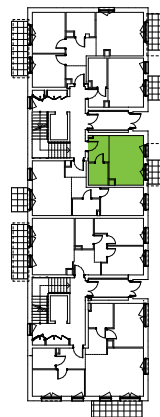

Oliwska Vita.

nr 4/B/5/94

Powierzchnia **25,94 m²**

Parter

Aranżacja mieszkania jest przykładowa

Powierzchnia użytkowa

Salon z aneksem	16,40
Łazienka	4,30
Hall	5,24
Razem	25,94 m²
Taras	4,20
Ogródek	10,25

Rzut kondygnacji **Parter**

Plan osiedla **Budynek 4**

U nas nigdy nie płacisz za powierzchnie pod ścianami działowymi