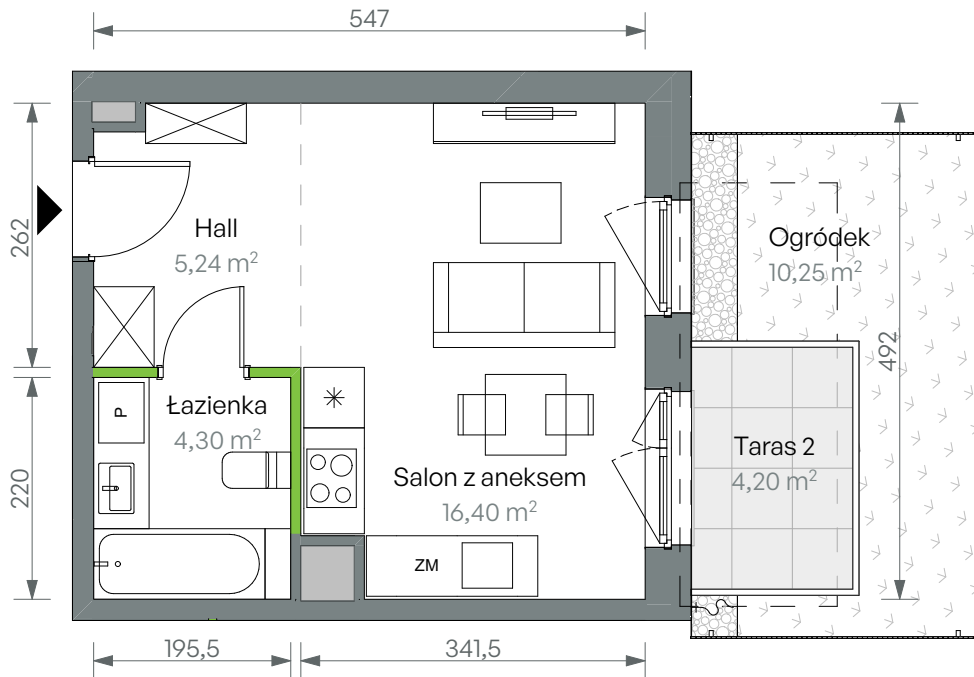

Oliwska Vita.

nr 4/B/5/94

Powierzchnia **25,94 m²**

Parter

Aranżacja mieszkania jest przykładowa

Powierzchnia użytkowa

Salon z aneksem	16,40
Łazienka	4,30
Hall	5,24
Razem	25,94 m²
Taras	4,20
Ogródek	10,25

Rzut kondygnacji **Parter**

Plan osiedla **Budynek 4**

U nas nigdy nie płacisz za powierzchnie pod ścianami działowymi