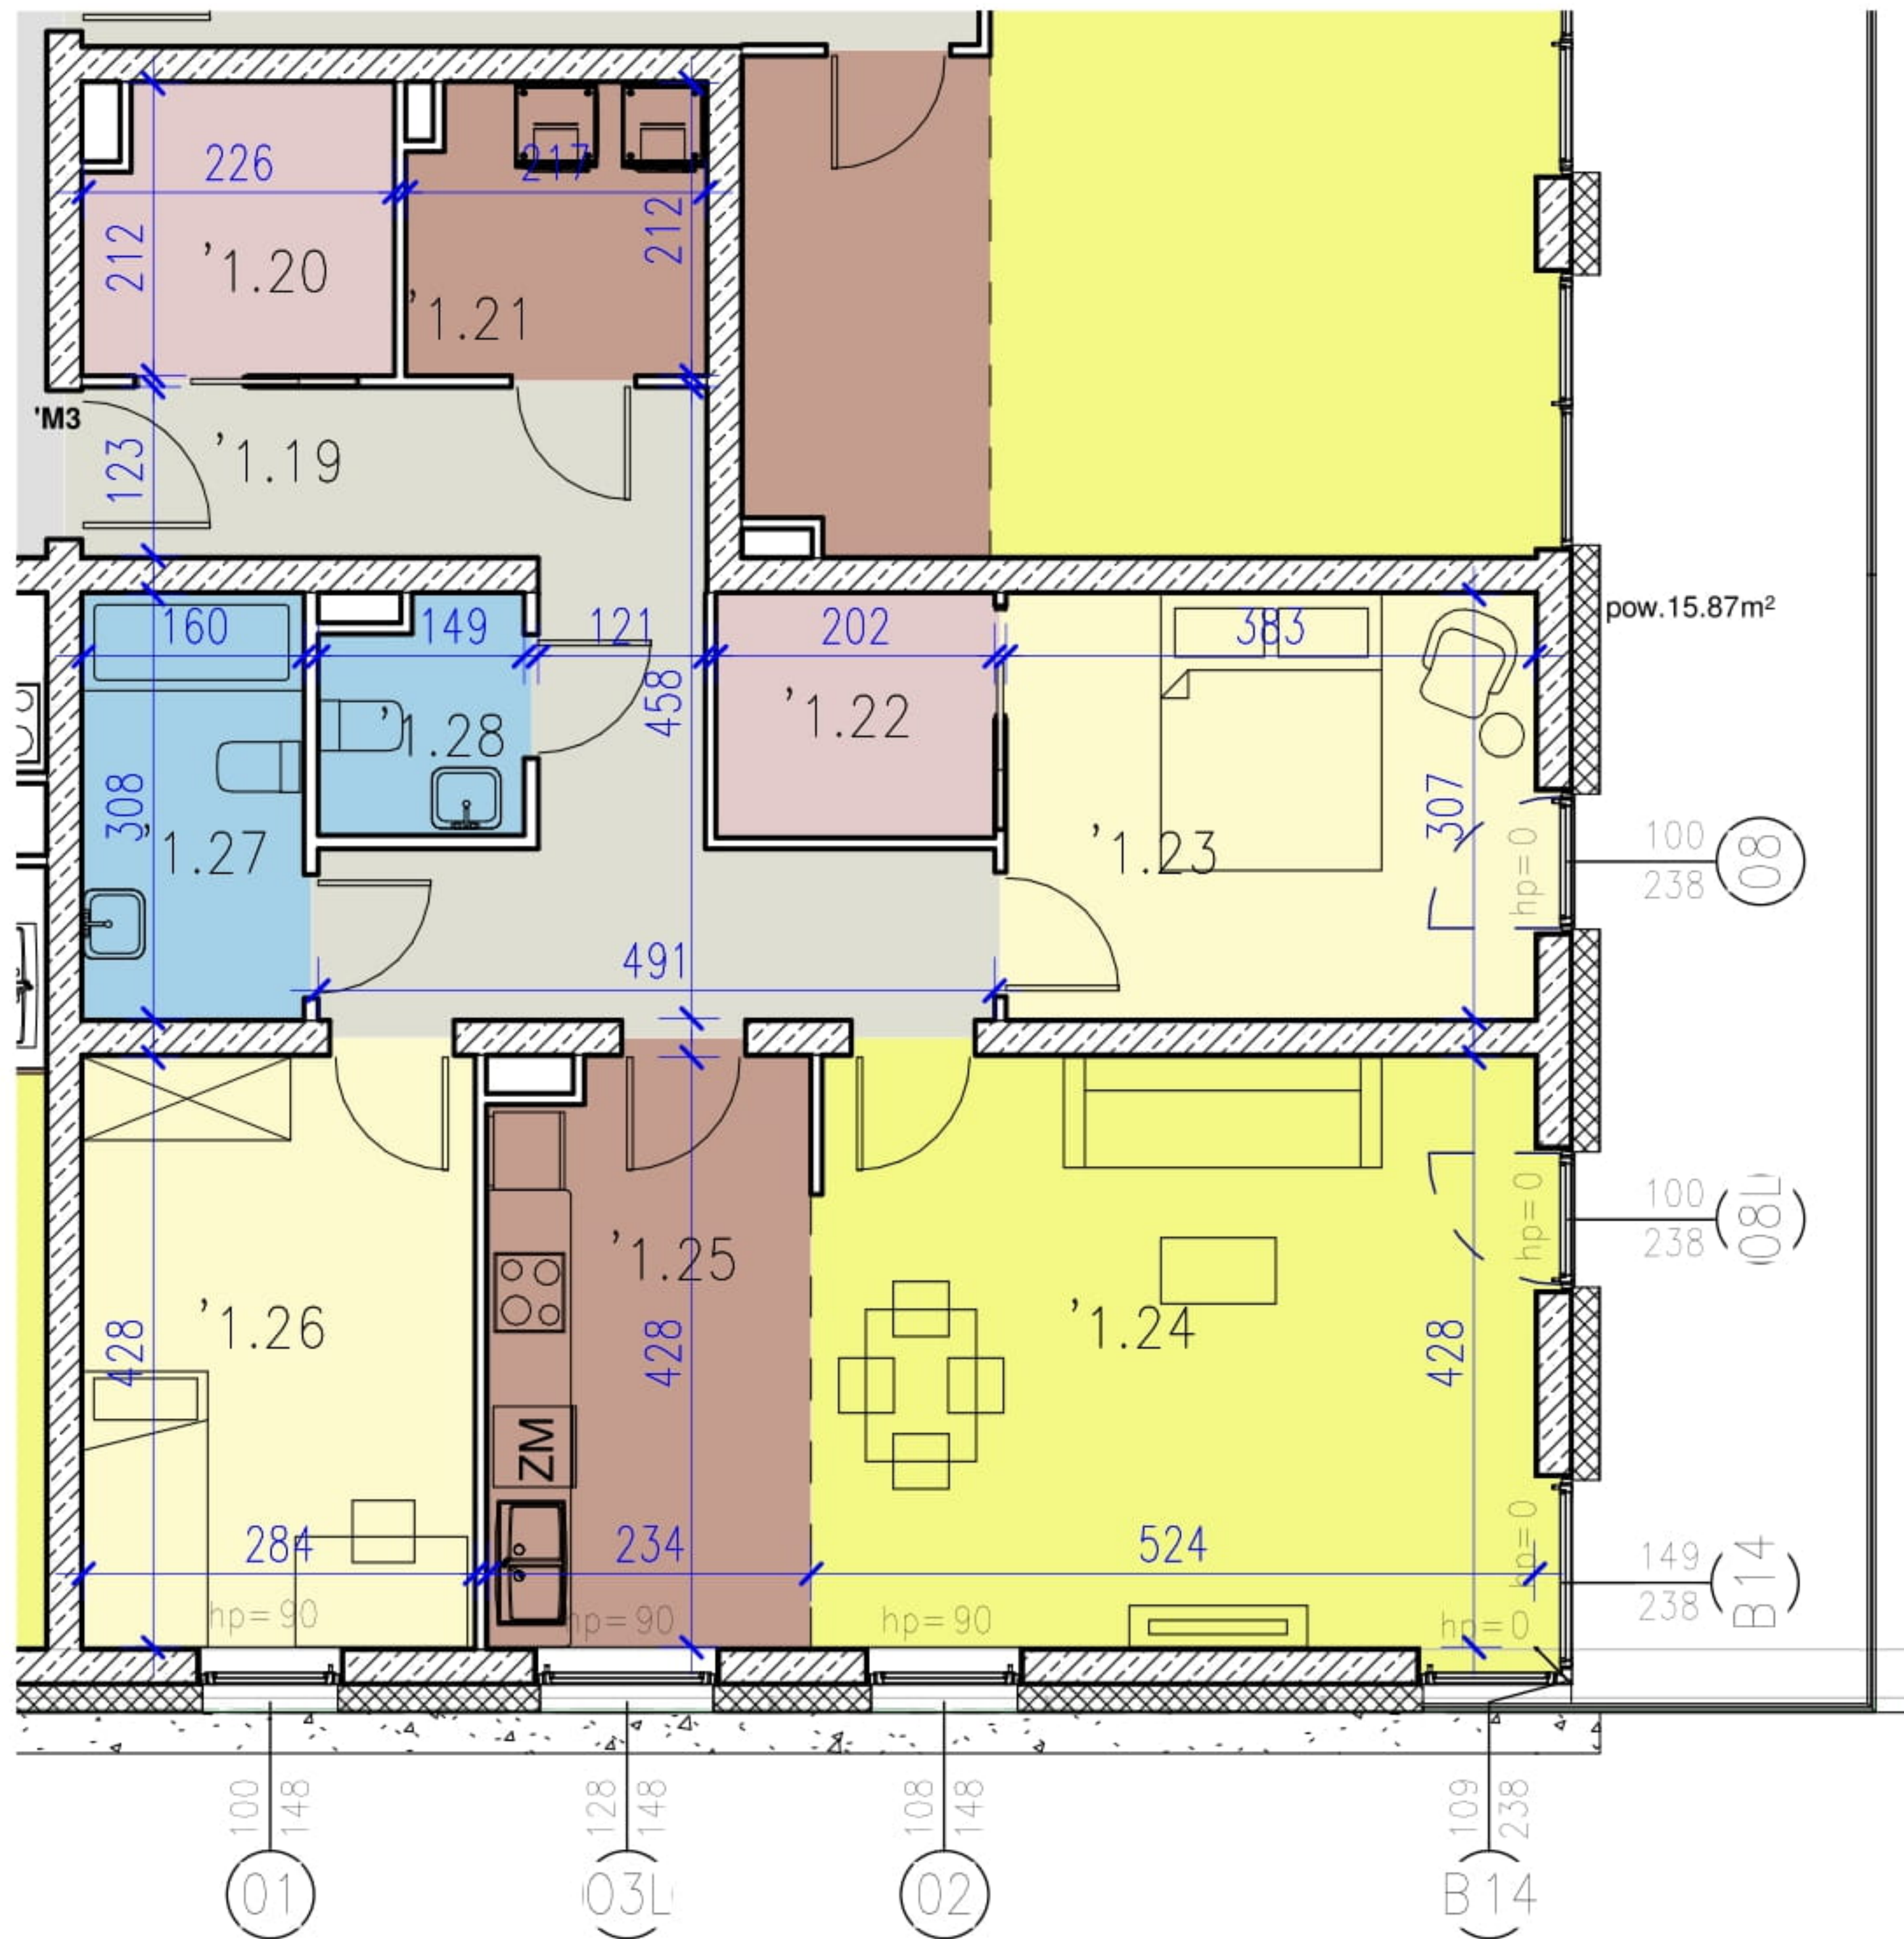

GREEN SQUARE APARTMENTS

ARFA
invest

'M3

B2

PARTER

PARTER

'M3			
Nr	Nazwa	Powierzchnia	Posadzka
'1.19	korytarz	14.12 m ²	
'1.20	garderoba	4.56 m ²	
'1.21	kuchnia	4.46 m ²	
'1.22	garderoba	3.57 m ²	
'1.23	pokój	11.79 m ²	
'1.24	salon	22.36 m ²	
'1.25	kuchnia	9.83 m ²	
'1.26	pokój	12.15 m ²	
'1.27	łazienka	4.92 m ²	
'1.28	wc	2.41 m ²	
Suma:		90.17 m ²	