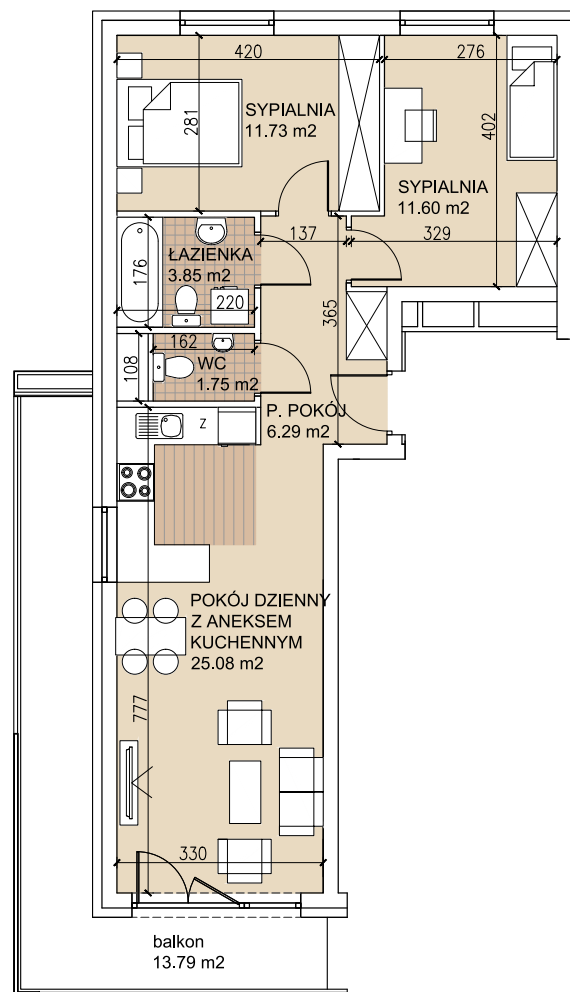

ul. Lothara Herbsta

powierzchnia użytkowa **60,30 m²**

pokój dzienny z aneksem kuch.	25,08 m ²
sypialnia	11,73 m ²
sypialnia	11,60 m ²
łazienka	3,85 m ²
wc	1,75 m ²
przedpokój	6,29 m ²
balkon	13,79 m ²