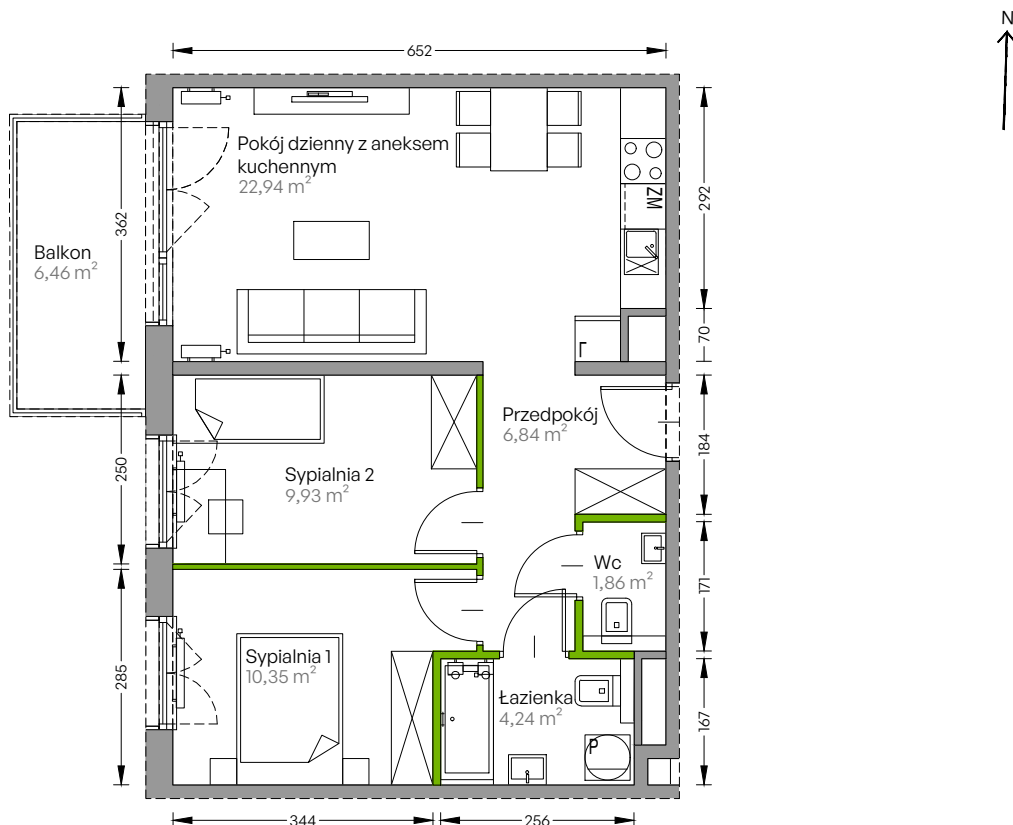

Centralna Vita

nr F.021

Powierzchnia **56,16 m²**

Piętro 4

Aranżacja mieszkania jest przykładowa

Powierzchnia użytkowa

przedpokój	6,84 m ²
sypialnia 1	10,35 m ²
sypialnia 2	9,93 m ²
pokój dzienny z aneksem kuchennym	22,94 m ²
łazienka	4,24 m ²
wc	1,86 m ²
Razem	56,16 m²
+ balkon	6,46 m ²

Rzut kondygnacji Piętro 4

Plan osiedla Budynek F

U nas nigdy nie płacisz za powierzchnię pod ścianami działowymi!

Powierzchnia użytkowa wg PN-ISO 9836:1997

DEVELIA

Biuro sprzedaży
ul. Grzegorzeczka 77

Tel.: 12 350 57 27
krakow@develia.pl