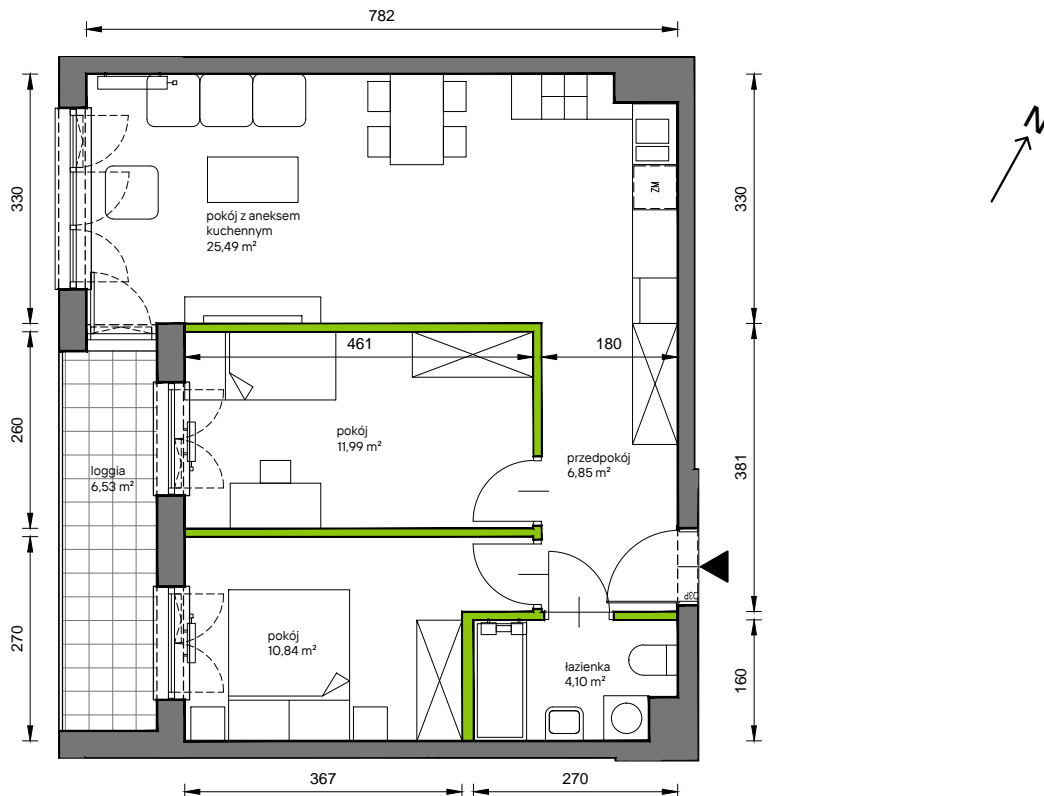

Słoneczne Miasteczko

nr B.052

Powierzchnia **59,27 m²**

Piętro 4

Aranżacja mieszkania jest przykładowa

Rzut kondygnacji **Piętro 4**

Plan osiedla **Budynek B**

przedpokój	6,85 m ²
łazienka	4,10 m ²
pokój z aneksem kuchennym	25,49 m ²
pokój	11,99 m ²
pokój	10,84 m ²
Razem	59,27 m²
+loggia	6,53 m ²

U nas nigdy nie płacisz za powierzchnię pod ścianami działowymi