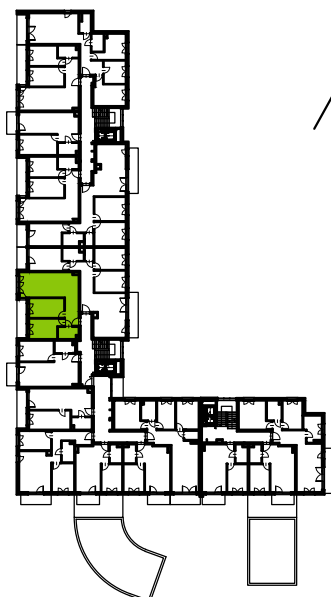

Słoneczne Miasteczko

nr B.052

Powierzchnia **59,27 m²**

Piętro 4

Aranżacja mieszkania jest przykładowa

Rzut kondygnacji **Piętro 4**

Plan osiedla **Budynek B**

przedpokój	6,85 m ²
łazienka	4,10 m ²
pokój z aneksem kuchennym	25,49 m ²
pokój	11,99 m ²
pokój	10,84 m ²
Razem	59,27 m²
+loggia	6,53 m ²

U nas nigdy nie płacisz za powierzchnię pod ścianami działowymi