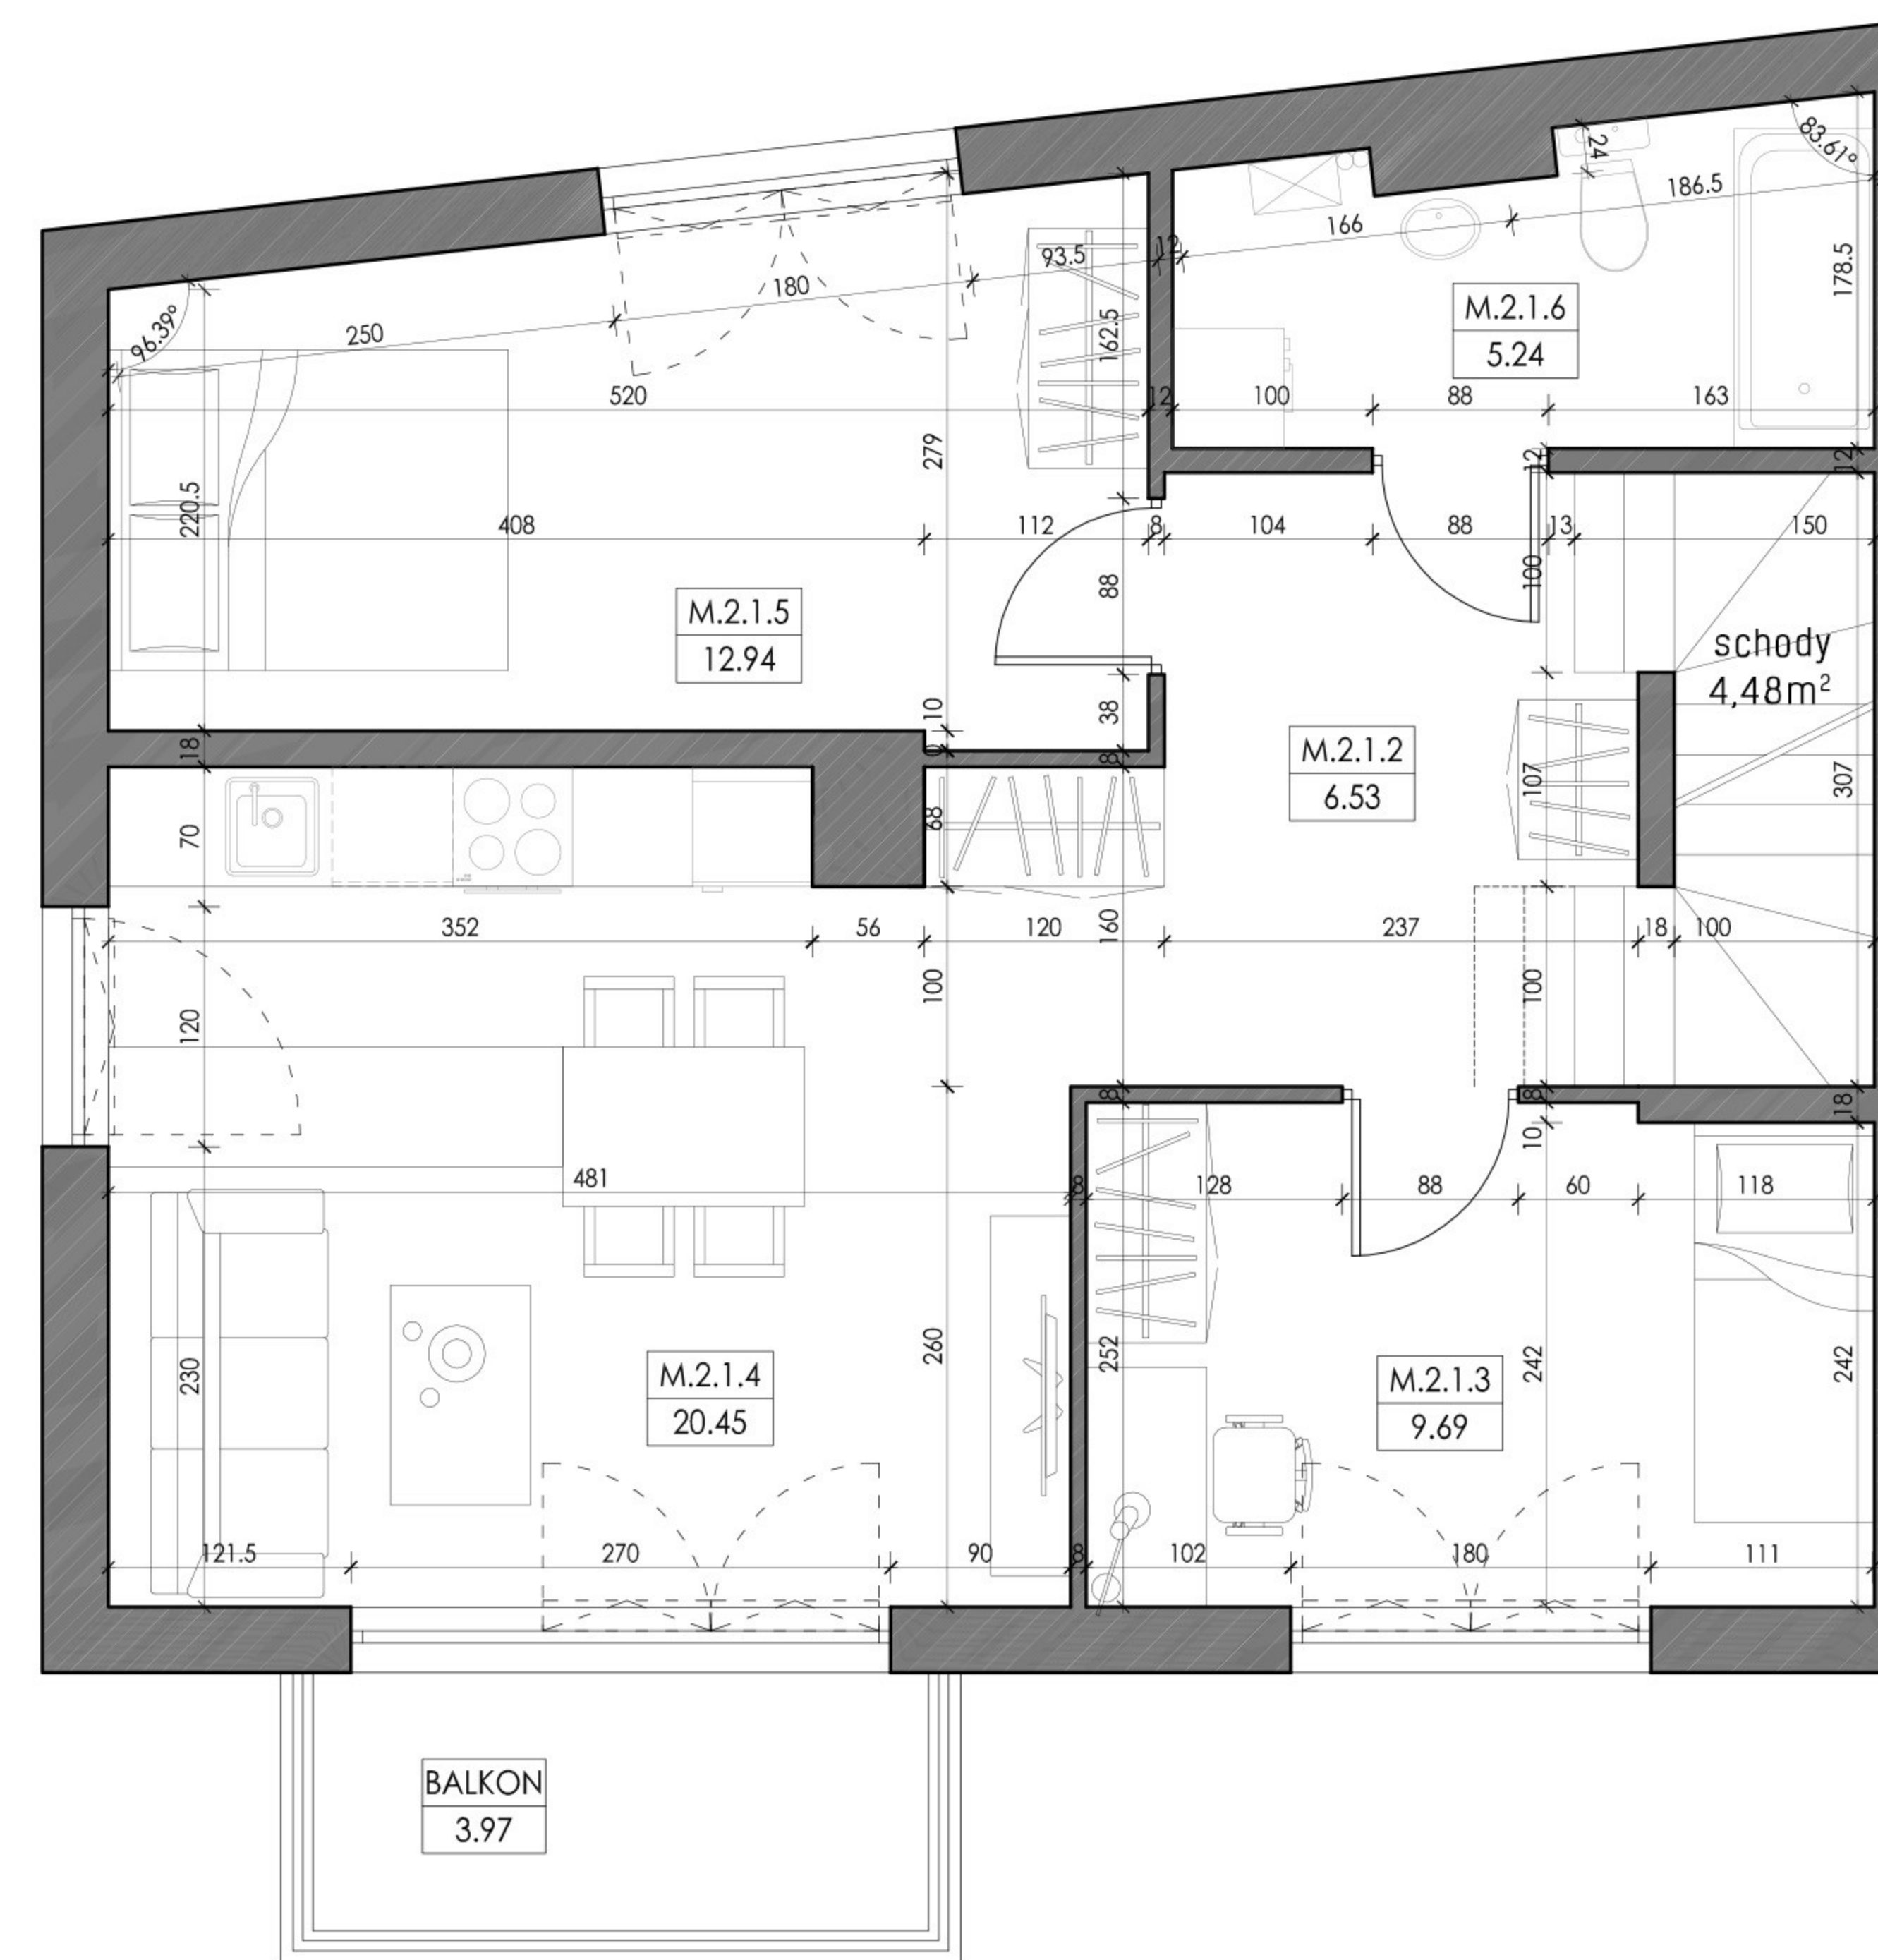

KARTA LOKALU

Inwestycja: Bojano ul. Modrzewiowa

Budynek nr 1B

Powierzchnia mieszkania: 92,05m²

Powierzchnia balkonu: 3,97m²

Powierzchnia użytkowa: 83,49m²

Mieszkanie 2		
Parter		
M.2.0.1	Wiatrołap	1,72
I Piętro		
M.2.1.2	komunikacja	6,53
M.2.1.3	sypialnia	9,69
M.2.1.4	Salon z aneksem kuchennym	20,45
M.2.1.5	Sypialnia	12,94
M.2.1.6	łazienka z kotłownią	5,24
Poddasze		
M.2.2.7	komunikacja	1,31
M.2.2.8	sypialnia	10,24
M.2.2.9	łazienka	3,38
M.2.2.10	sypialnia	11,99
Łączna powierzchnia		83,49

Kondygnacja: Parter

Kondygnacja: Piętro

Kondygnacja: Poddasze