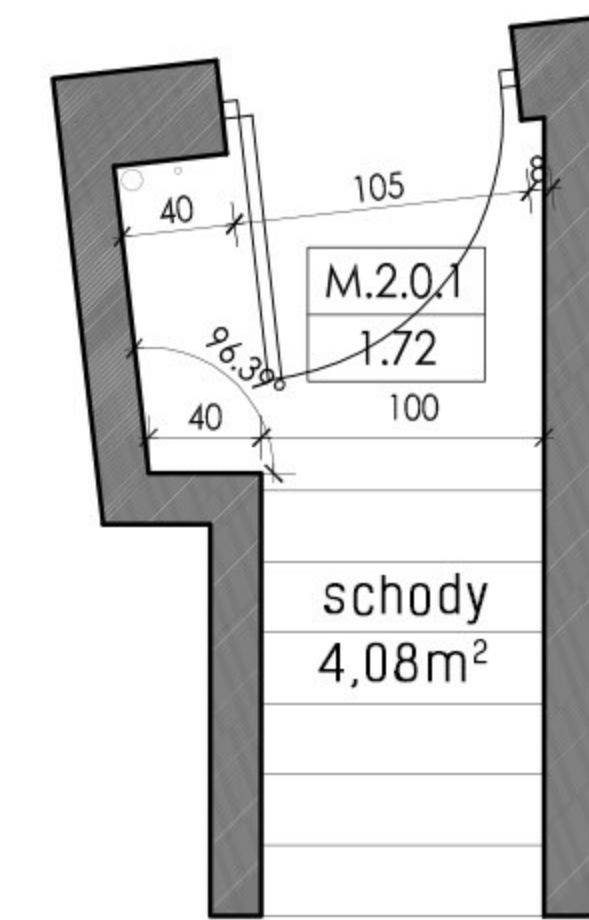

KARTA LOKALU

Inwestycja: Bojano ul. Modrzewiowa

Budynek nr 1B

Powierzchnia mieszkania: 92,05m²

Powierzchnia balkonu: 3,97m²

Powierzchnia użytkowa: 83,49m²

Mieszkanie 2		
Parter		
M.2.0.1	Wiatrołap	1,72
I Piętro		
M.2.1.2	komunikacja	6,53
M.2.1.3	sypialnia	9,69
M.2.1.4	Salon z aneksem kuchennym	20,45
M.2.1.5	Sypialnia	12,94
M.2.1.6	łazienka z kotłownią	5,24
Poddasze		
M.2.2.7	komunikacja	1,31
M.2.2.8	sypialnia	10,24
M.2.2.9	łazienka	3,38
M.2.2.10	sypialnia	11,99
Łączna powierzchnia		83,49

Kondygnacja: Parter

Kondygnacja: Piętro

Kondygnacja: Poddasze