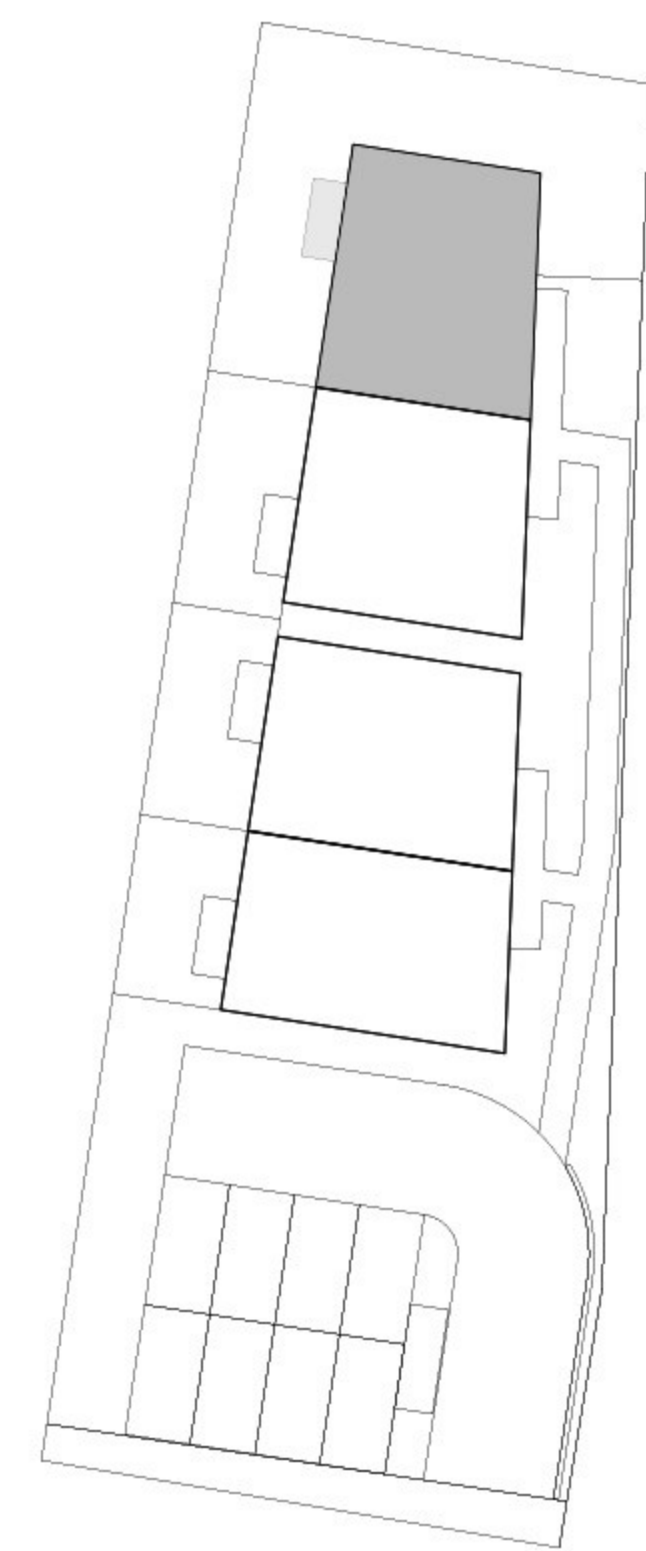

KARTA LOKALU

Inwestycja: Bojano ul. Modrzewiowa

Budynek nr 1B

Powierzchnia mieszkania: 92,05m²

Powierzchnia balkonu: 3,97m²

Powierzchnia użytkowa: 83,49m²

Mieszkanie 2		
Parter		
M.2.0.1	Wiatrołap	1,72
I Piętro		
M.2.1.2	komunikacja	6,53
M.2.1.3	sypialnia	9,69
M.2.1.4	Salon z aneksem kuchennym	20,45
M.2.1.5	Sypialnia	12,94
M.2.1.6	łazienka z kotłownią	5,24
Poddasze		
M.2.2.7	komunikacja	1,31
M.2.2.8	sypialnia	10,24
M.2.2.9	łazienka	3,38
M.2.2.10	sypialnia	11,99
Łączna powierzchnia		83,49

Kondygnacja: Parter

Kondygnacja: Piętro

Kondygnacja: Poddasze