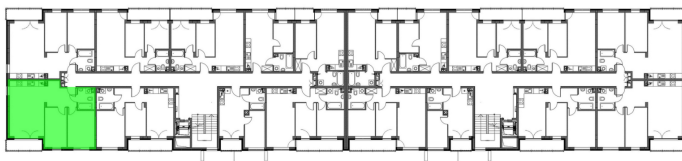

Konik Polny Budynek A mieszkanie 10

- ściany z możliwością rozbiórki
- ściany bez możliwości rozbiórki

Numer:	10
Klatka:	1
Piętro:	Piętro I
Metraż:	58,97 m ²
Pokoje:	3
Cena brutto / m ² :	11 300 zł
Cena brutto:	666 361 zł