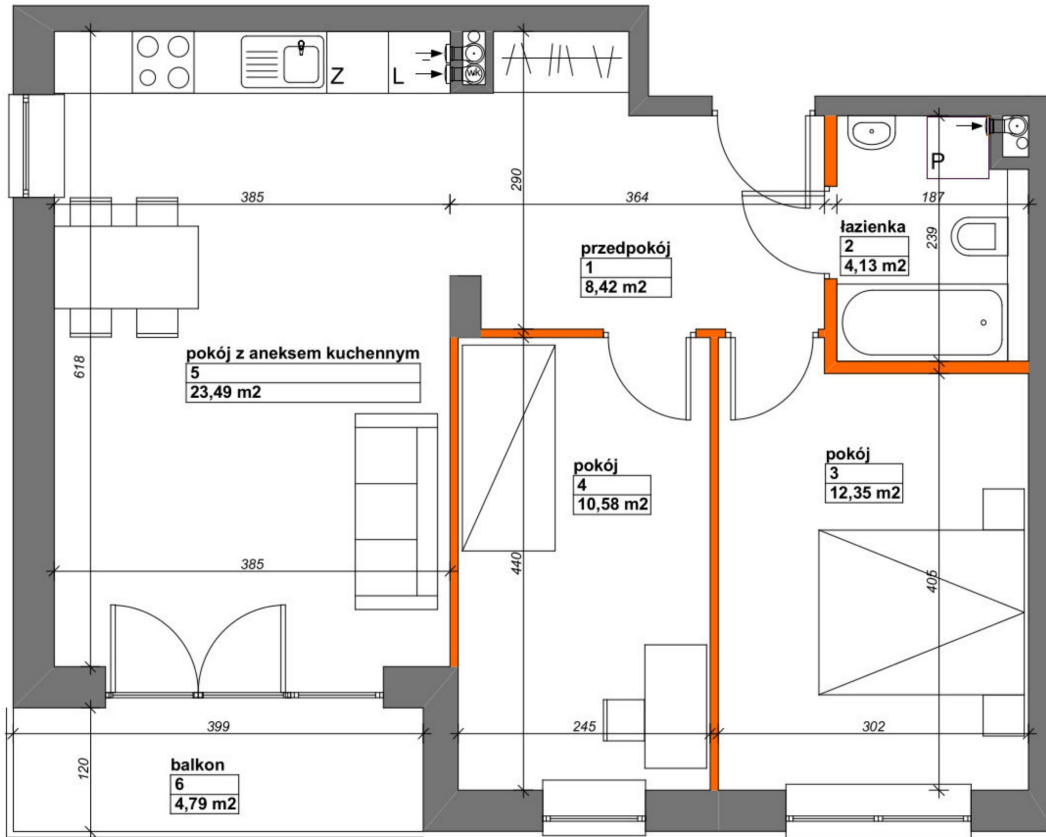

Konik Polny Budynek A mieszkanie 10

- ściany z możliwością rozbiórki
- ściany bez możliwości rozbiórki

Numer:	10
Klatka:	1
Piętro:	Piętro I
Metraż:	58,97 m ²
Pokoje:	3
Cena brutto / m ² :	11 300 zł
Cena brutto:	666 361 zł