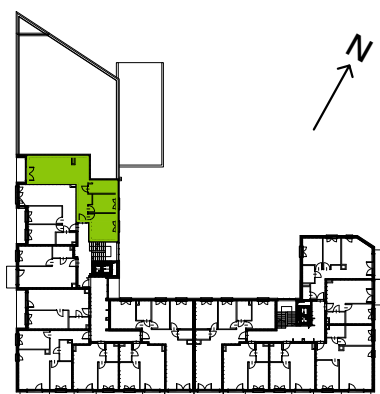

Słoneczne Miasteczko

nr A.070

Powierzchnia **64,34 m²**

Piętro 4

Aranżacja mieszkania jest przykładowa

Powierzchnia **użytkowa**

przedpokój	7,94 m ²
łazienka	5,92 m ²
pokój z aneksem kuchennym	28,41 m ²
pokój	13,28 m ²
pokój	8,79 m ²
Razem	64,34 m²
+loggia	4,29 m ²

U nas nigdy nie płacisz za powierzchnię pod ścianami działowymi

Rzut kondygnacji **Piętro 4**

Plan osiedla **Budynek A**