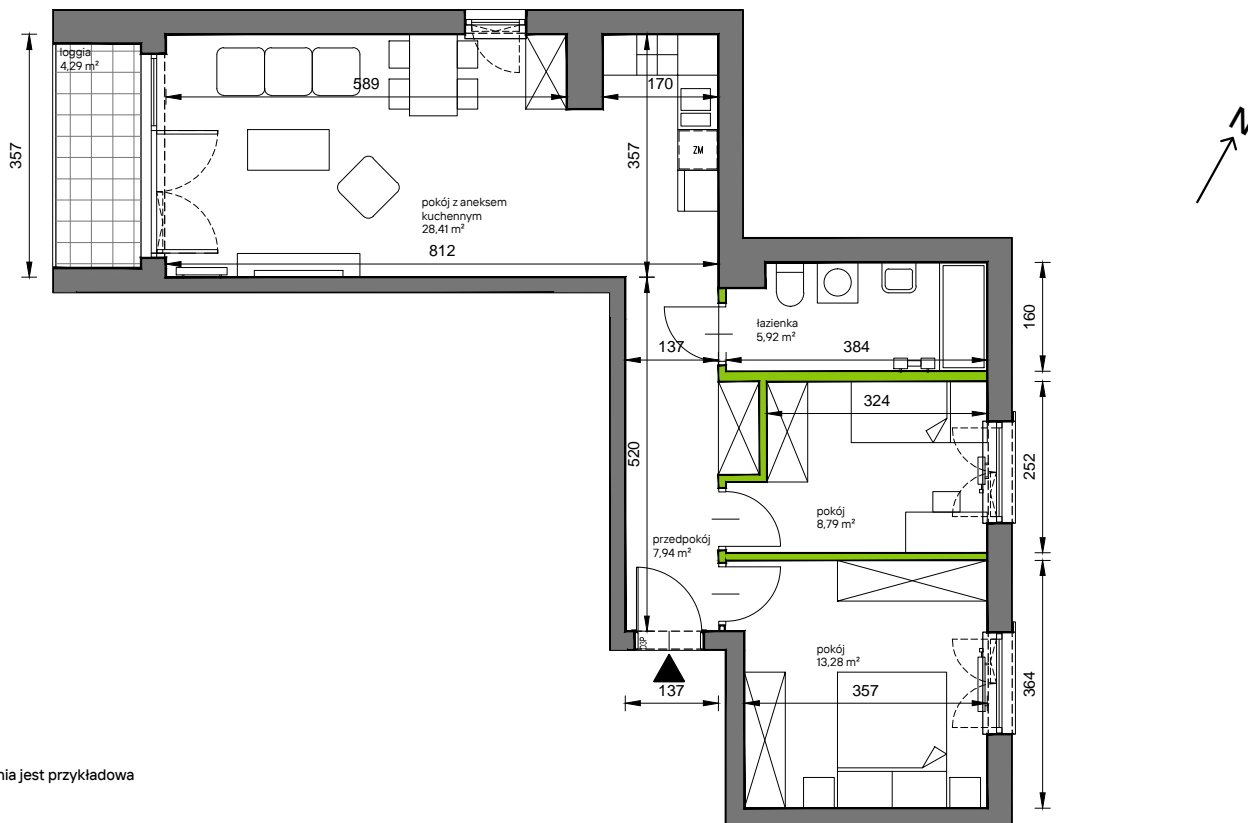

Słoneczne Miasteczko

nr A.070

Powierzchnia **64,34 m²**

Piętro 4

Aranżacja mieszkania jest przykładowa

Powierzchnia **użytkowa**

przedpokój	7,94 m ²
łazienka	5,92 m ²
pokój z aneksem kuchennym	28,41 m ²
pokój	13,28 m ²
pokój	8,79 m ²
Razem	64,34 m²
+loggia	4,29 m ²

U nas nigdy nie płacisz za powierzchnię pod ścianami działowymi

Rzut kondygnacji **Piętro 4**

Plan osiedla **Budynek A**