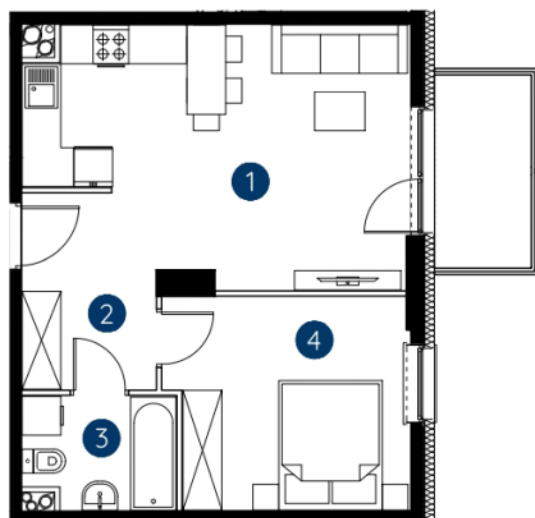

lokal 1.C.3.06

42,92 m²

piętro 3

budynek 1

**Murapol
Rivo**

Bydgoszcz, ul. Dworcowa

1. salon z aneksem kuchennym	20,74 m ²
2. hol wejściowy	6,23 m ²
3. łazienka	3,97 m ²
4. sypialnia	11,98 m ²
metraż	42,92 m²

Schemat kondygnacji

0 1 2 5m

Podziałka podana z tolerancją +/- 5%