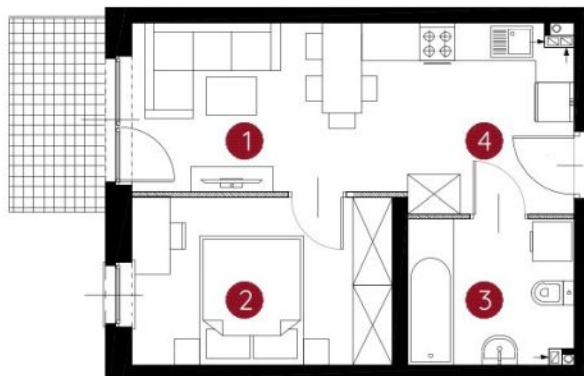

lokal 3.A.0.07

34,20 m²

parter

budynek 3

Murapol
Helio

Toruń, ul. Heweliusza

0 1 2 5m

Podziałka podana z tolerancją +/- 5%

1. salon z aneksem kuchennym	14,81 m ²
2. sypialnia	10,23 m ²
3. łazienka	5,58 m ²
4. przedpokój	3,58 m ²
metraż	34,20 m²

Schemat kondygnacji