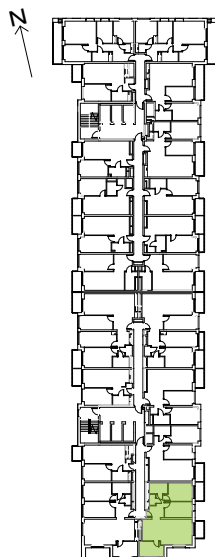

Legnicka Vita.

L2/5/46

Powierzchnia **77.01 m²**

Piętro 5

Aranżacja mieszkania jest przykładowa

Powierzchnia **użytkowa**

korytarz	7.27 m ²
salon+aneks	30.99 m ²
sypialnia 1	11.89 m ²
sypialnia 2	10.99 m ²
sypialnia 3	9.19 m ²
wc	1.65 m ²
łazienka	5.03 m ²
Razem	77.01 m²
+ balkon 1	3.96 m ²
+ balkon 2	4.35 m ²

U nas nigdy nie płacisz za powierzchnię pod ścianami działowymi

Rzut kondygnacji **Piętro 5**

Plan osiedla **Budynek L2**