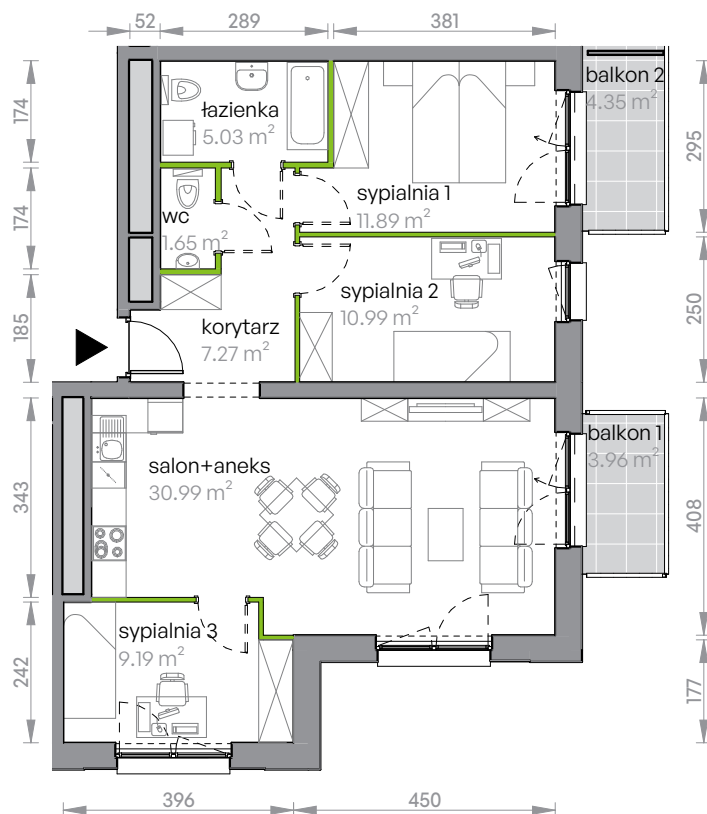

Legnicka Vita.

L2/5/46

Powierzchnia **77.01 m²**

Piętro 5

Aranżacja mieszkania jest przykładowa

Powierzchnia **użytkowa**

korytarz	7.27 m ²
salon+aneks	30.99 m ²
sypialnia 1	11.89 m ²
sypialnia 2	10.99 m ²
sypialnia 3	9.19 m ²
wc	1.65 m ²
łazienka	5.03 m ²
Razem	77.01 m²
+ balkon 1	3.96 m ²
+ balkon 2	4.35 m ²

U nas nigdy nie płacisz za powierzchnię pod ścianami działowymi

Rzut kondygnacji **Piętro 5**

Plan osiedla **Budynek L2**