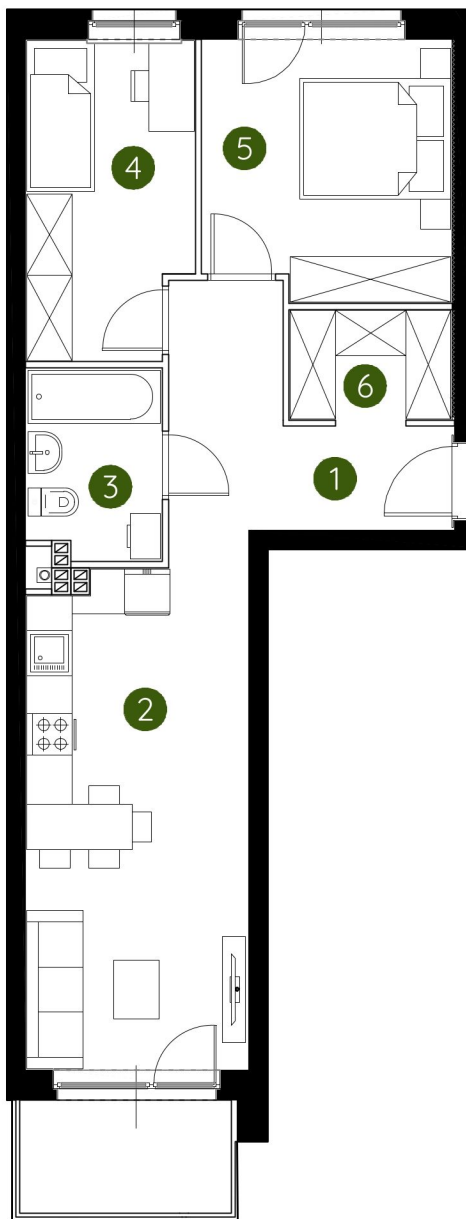

lokal 1.E.1.05

54,95 m²

piętro 1

budynek 1

**Murapol
Prado**

Kraków, ul. Pękowicka

1. przedpokój	8,47 m ²
2. salon z aneksem kuchennym	19,07 m ²
3. łazienka	4,38 m ²
4. sypialnia	8,90 m ²
5. sypialnia	10,95 m ²
6. garderoba	3,18 m ²
metraż	54,95 m²

Schemat kondygnacji

0 1 2 5m

Podziałka podana z tolerancją +/- 5%