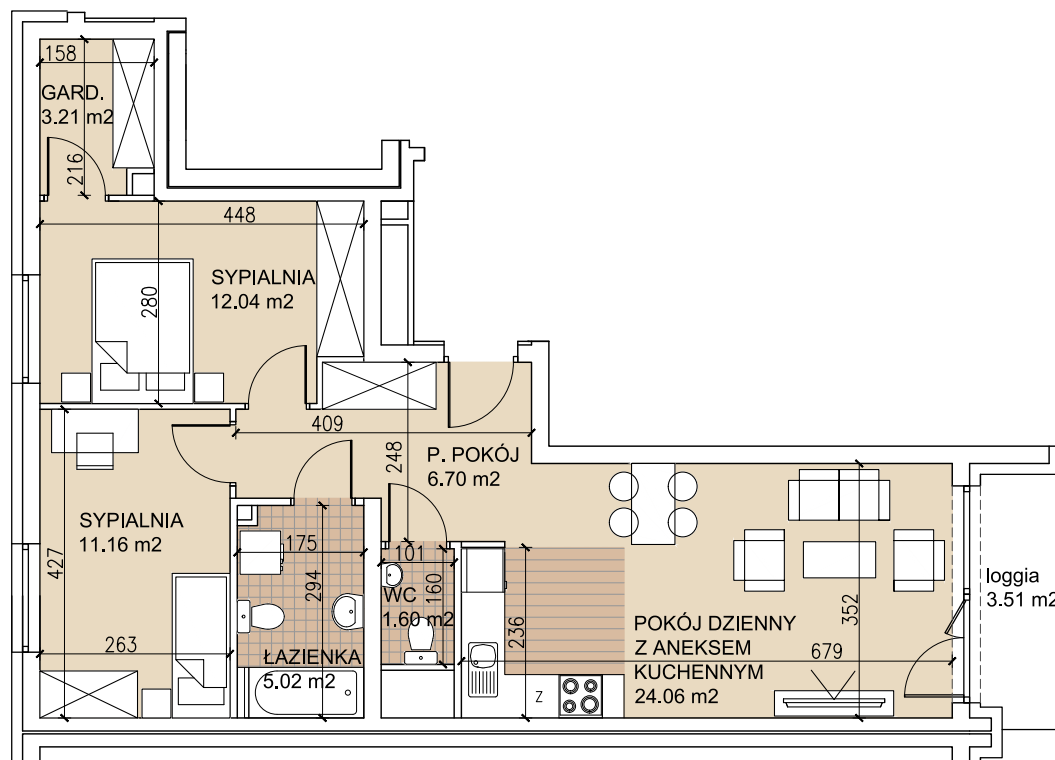

ul. Lothara Herbsta

powierzchnia użytkowa **63,79** m²

pokój dzienny z aneksem kuch.	24,06 m ²
sypialnia	12,04 m ²
sypialnia	11,16 m ²
garderoba	3,21 m ²
łazienka	5,02 m ²
wc	1,60 m ²
przedpokój	6,70 m ²
loggia	3,51 m ²