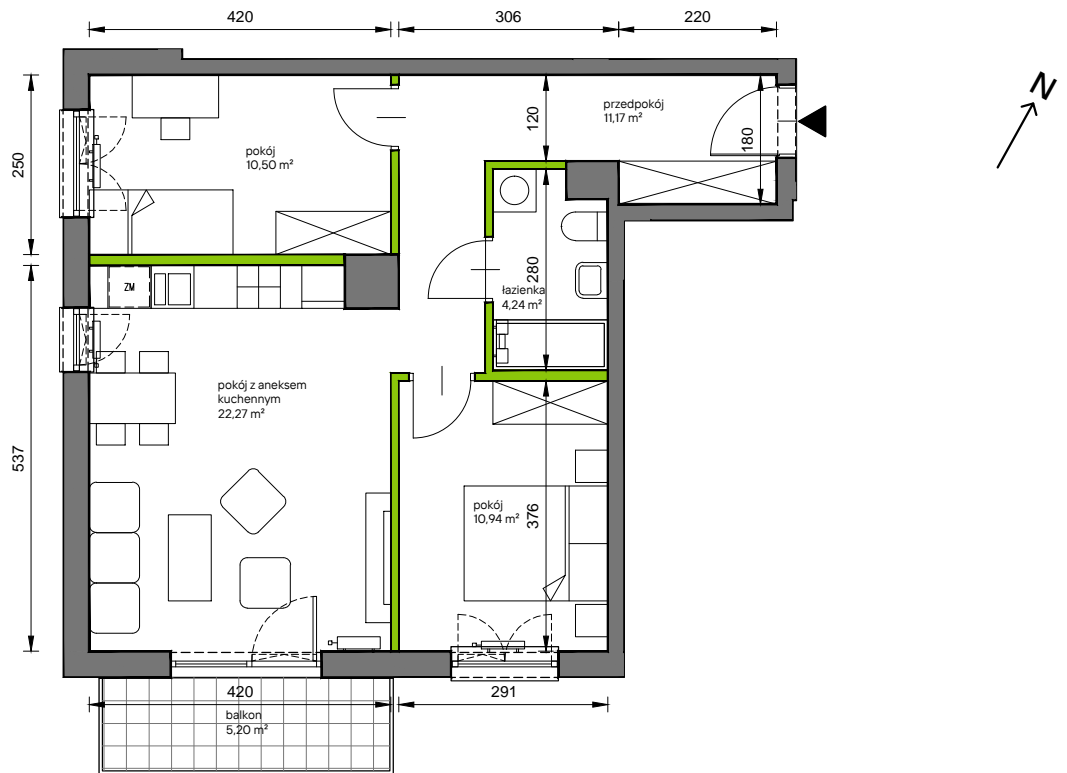

Słoneczne Miasteczko

nr B.025

Powierzchnia **59,12 m²**

Piętro 1

Aranżacja mieszkania jest przykładowa

Rzut kondygnacji **Piętro 1**

Plan osiedla **Budynek B**

| | |
|---------------------------|----------------------------|
| przedpokój | 11,17 m ² |
| łazienka | 4,24 m ² |
| pokój z aneksem kuchennym | 22,27 m ² |
| pokój | 10,94 m ² |
| pokój | 10,50 m ² |
| Razem | 59,12 m² |
| +balkon | 5,20 m ² |

U nas nigdy nie płacisz za powierzchnię pod ścianami działowymi