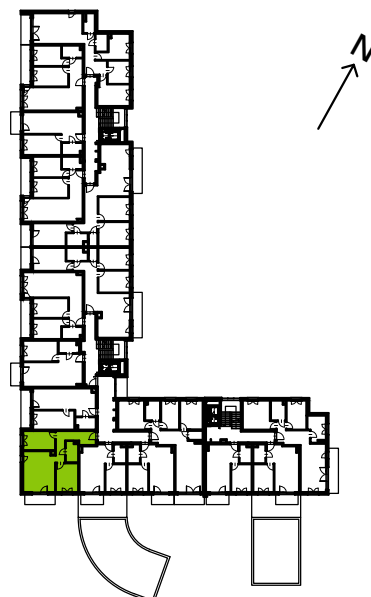

Słoneczne Miasteczko

nr B.025

Powierzchnia **59,12 m²**

Piętro 1

Aranżacja mieszkania jest przykładowa

Rzut kondygnacji **Piętro 1**

Plan osiedla **Budynek B**

| | |
|---------------------------|----------------------------|
| przedpokój | 11,17 m ² |
| łazienka | 4,24 m ² |
| pokój z aneksem kuchennym | 22,27 m ² |
| pokój | 10,94 m ² |
| pokój | 10,50 m ² |
| Razem | 59,12 m² |
| +balkon | 5,20 m ² |

U nas nigdy nie płacisz za powierzchnię pod ścianami działowymi