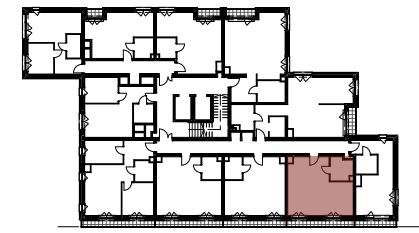

Rodzaje ścian

- ściany z możliwością demontażu
- ściany bez możliwości demontażu

Rodzaje okien

- R/U rozwierno uchylne
- R rozwierno
- S stałe

KAPITANAŹ

GARBARY

zestawienie powierzchni	[m ²]
01 Korytarz	6,06
02 Łazienka	5,58
03 Aneks sypialny	12,62
04 Salon + aneks kuchenny	17,43
razem	41,69
05 Loggia	4,54