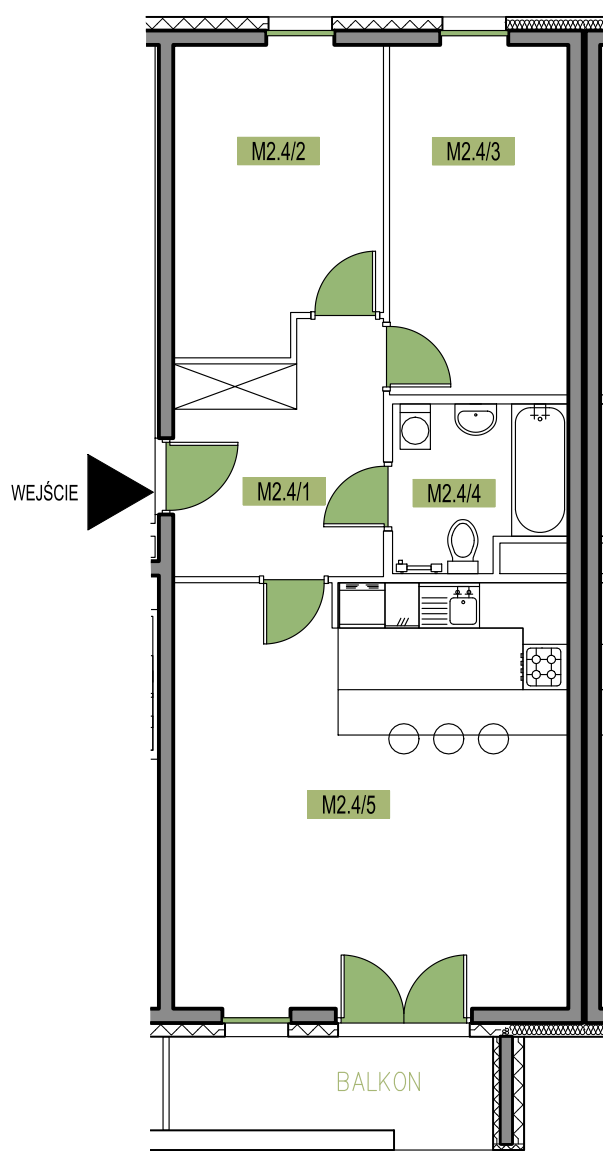

Wymiary rzeczywiste mogą różnić się od podanych na rzucie lokalu. Rzut nie stanowi oferty handlowej w rozumieniu kodeksu cywilnego.

osiedle
symbioza

osiedlesymbioza.pl

adres:

ul. Sołtysowska 37A
31-589 Kraków

tel.:

12 307 37 77

e-mail:

sprzedaz@osiedlesymbioza.pl

Mieszkania 3-pokojowe

budynek:	2
kondygnacja:	2
mieszkanie:	4

powierzchnia:	63,28 m ²
M2.4/1 przedpokój	8,33 m ²
M2.4/2 pokój	29,05 m ²
M2.4/3 pokój	10,74 m ²
M2.4/4 łazienka	4,59 m ²
M2.4/5 salon z an.k.	29,05 m ²
balkon	5,68 m ²