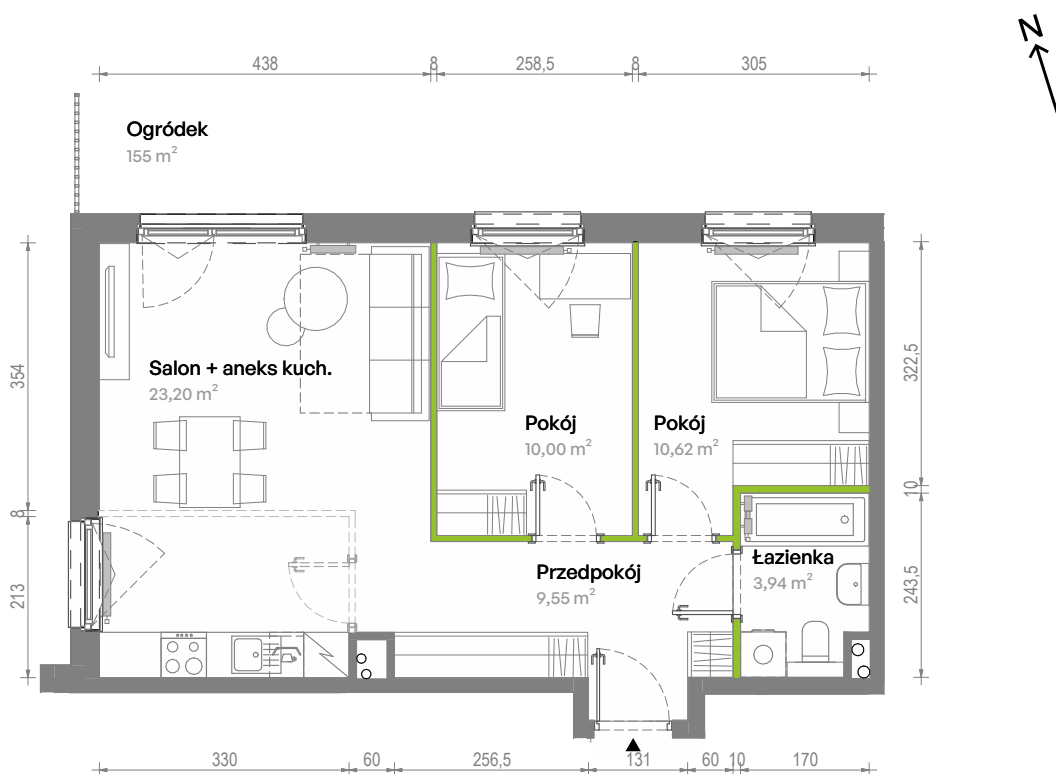

Południe Vita

nr A3.00.08

Powierzchnia **57,31 m²**

Piętro **Parter**

Aranżacja mieszkania jest przykładowa.
Podano orientacyjne wymiary pomieszczeń.

Powierzchnia **użytkowa**

Rzut kondygnacji **Parter**

Plan osiedla **Budynek A3**

Przedpokój	9,55 m ²
Salon + aneks kuch.	23,20 m ²
Pokój	10,00 m ²
Pokój	10,62 m ²
Łazienka	3,94 m ²
Razem	57,31 m²
+ogródek	155 m ²

U nas nigdy nie płacisz za powierzchnię pod ścianami działowymi