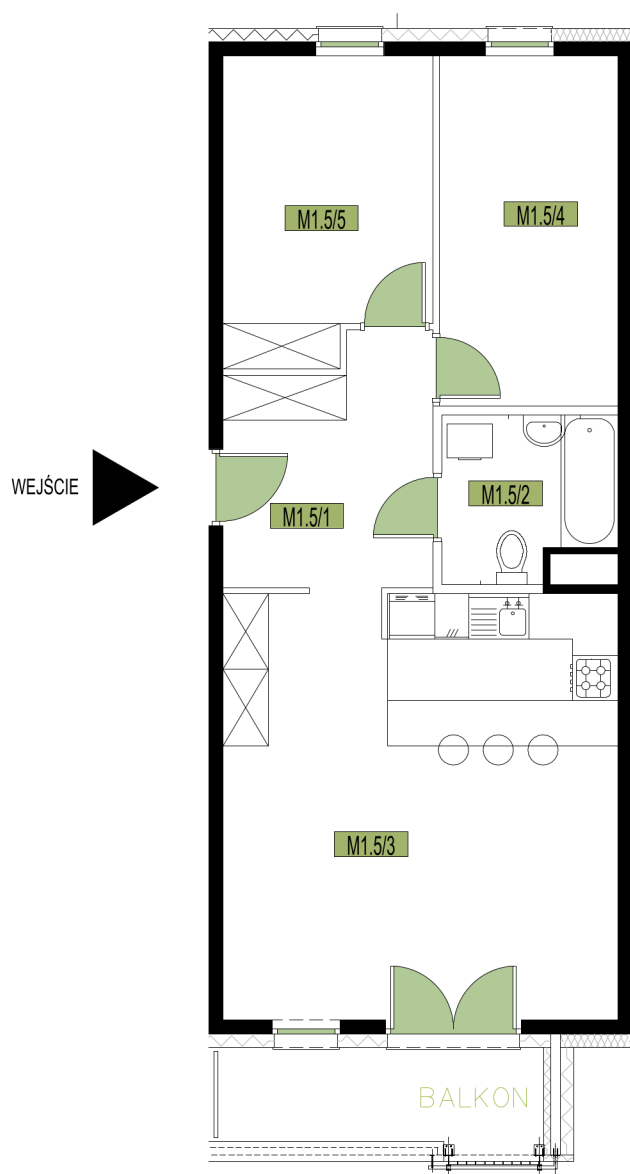

MIESZKANIE 3-POKOJOWE

budynek: 3

piętro: 1

mieszkanie: 5

M1.5
powierzchnia: **63,38 m²**

M1.5/1 przedpokój 8,43 m²

M1.5/2 łazienka 4,59 m²

M1.5/3 salon z aneks. 29,05 m²

M1.5/4 pokój 10,74 m²

M1.5/5 pokój 10,57 m²

balkon 5,67 m²

Wymiary rzeczywiste mogą różnić się od podanych na rzucie lokalu. Rzut nie stanowi oferty handlowej w rozumieniu kodeksu cywilnego.