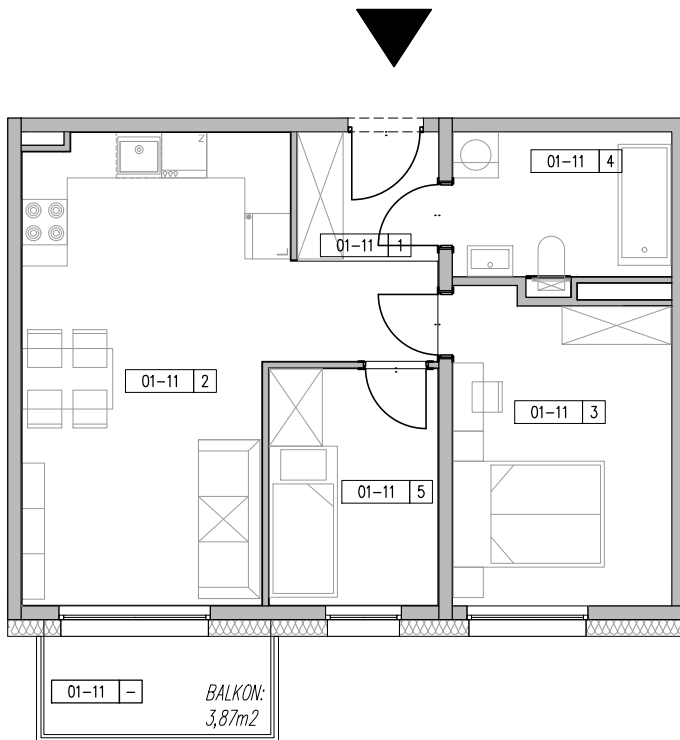

ZESPÓŁ BUDYNKÓW MIESZKALNYCH WIELORODZINNYCH ŁÓDŹ, UL. AUGUSTÓW

ZESTAWIENIE POWIERZCHNI-MIESZKANIE M-3P, POZIOM +1					
Liczba	Nazwa	NR_M	NAZWA_M	POW_F	POW
A-01-11	M-3P	-	BALKON	3.87	50.71
		1	KOMUNIKACJA	3.15	
		2	SALON + ANEKS	23.37	
		3	SYPIALNIA	11.59	
		4	ŁAZIENKA	5.63	
		5	SYPIALNIA	6.97	

NR LOKALU

A.01-11

PIĘTRO

+1

POWIERZCHNIA (Z TARASEM)

54.58 m²