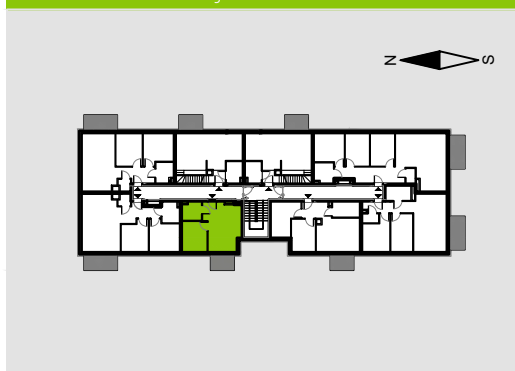

SZMARAGDOWY PARK

D.1.4.1

Szmaragdowy Park
OSIEDLE

RZUT MIESZKANIA **33,87 M²**

3 PIĘTRO

Aranżacja mieszkania przykładowa.

POWIERZCHNIA UŻYTKOWA

nie uwzględnia powierzchni pod ścianami działowymi

Salon z an. kuch.	20,32 m ²
Sypialnia 1	9,35 m ²
Łazienka	4,20 m ²
RAZEM	33,87 m²
+Balkon	3,75 m ²

RZUT KONDYGNACJI

PLAN OSIEDLA

BUDYNEK D

W Develii nie płacisz za powierzchnię pod ścianami działowymi !

Powierzchnia (bez ścian działowych)	33,87 m ²
Powierzchnia pod ścianami działowymi	1,01 m ²
Powierzchnia użytkowa wg PN-ISO 9836:1997	34,88 m ²