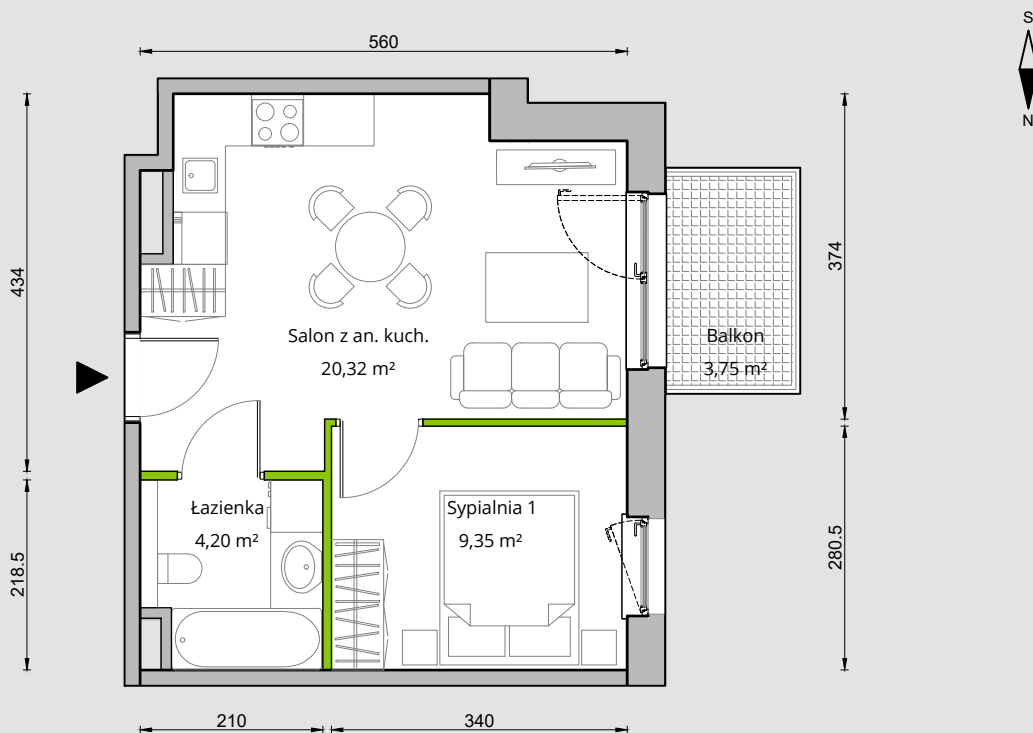

SZMARAGDOWY PARK

D.1.4.1

Szmaragdowy Park
OSIEDLE

RZUT MIESZKANIA **33,87 M²**

3 PIĘTRO

Aranżacja mieszkania przykładowa.

POWIERZCHNIA UŻYTKOWA

nie uwzględnia powierzchni pod ścianami działowymi

Salon z an. kuch.	20,32 m ²
Sypialnia 1	9,35 m ²
Łazienka	4,20 m ²
RAZEM	33,87 m²
+Balkon	3,75 m ²

RZUT KONDYGNACJI

PLAN OSIEDLA

BUDYNEK D

W Develii nie płacisz za powierzchnię pod ścianami działowymi !

Powierzchnia (bez ścian działowych)	33,87 m ²
Powierzchnia pod ścianami działowymi	1,01 m ²
Powierzchnia użytkowa wg PN-ISO 9836:1997	34,88 m ²