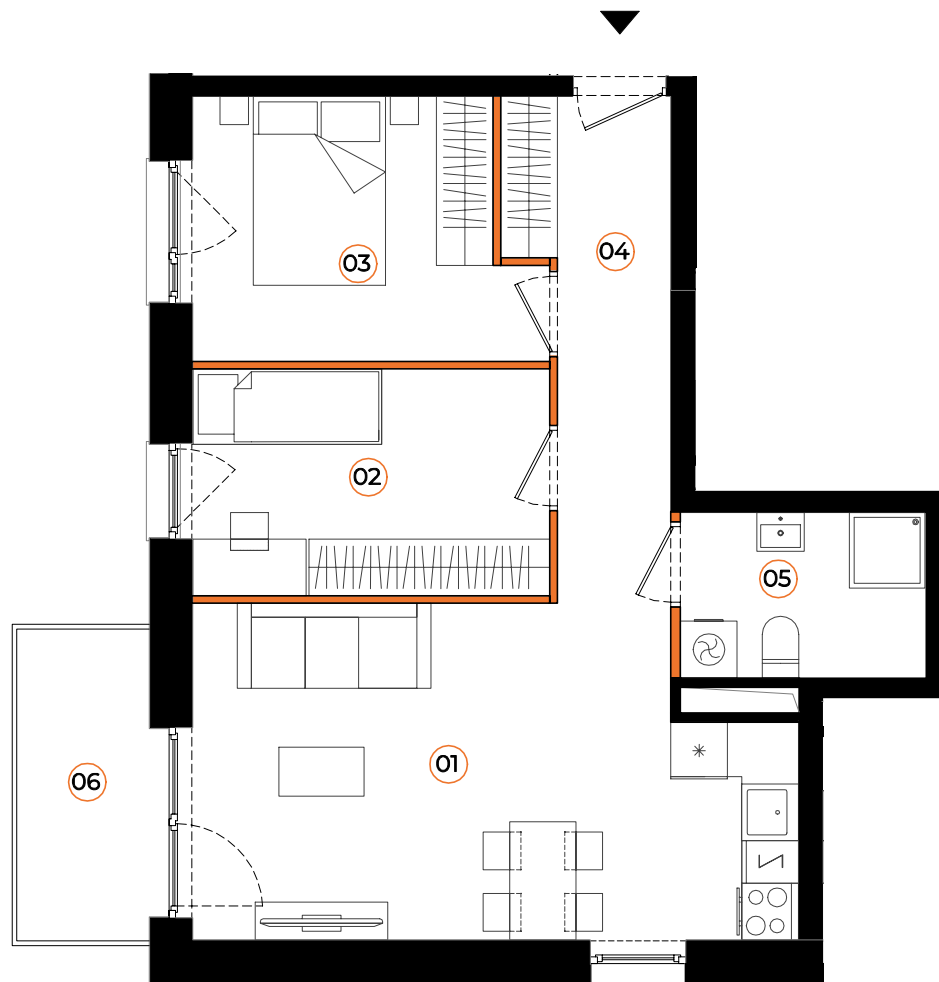

WIADUKTOWA 11/14

1 piętro, 3 pokoje, pow. 51,69m²

 ściany działowe

Karta katalogowa ma charakter informacyjny i nie stanowi oferty zgodnie z zasadami kc. Powierzchnia lokalu obliczana została zgodnie z normą ISO 9836:2022-07. Aranżacja wnętrza ma charakter wyłącznie ilustracyjny. Urządzenia sanitarne, kuchenne, drzwi wewnętrzne i elementy aranżacji nie stanowią wyposażenia lokalu.

WIADUKTOWA

01	SALON Z ANEKSEM	21,15m ²
02	POKÓJ	9,07m ²
03	POKÓJ	9,51m ²
04	KORYTARZ	7,40m ²
05	ŁAZIENKA	4,56m ²
SUMA:		51,69m²
06	TARAS	5,38m ²

71 372 50 00
sprzedaz.wroclaw@pdsa.pl

 **PROFIT**
DEVELOPMENT