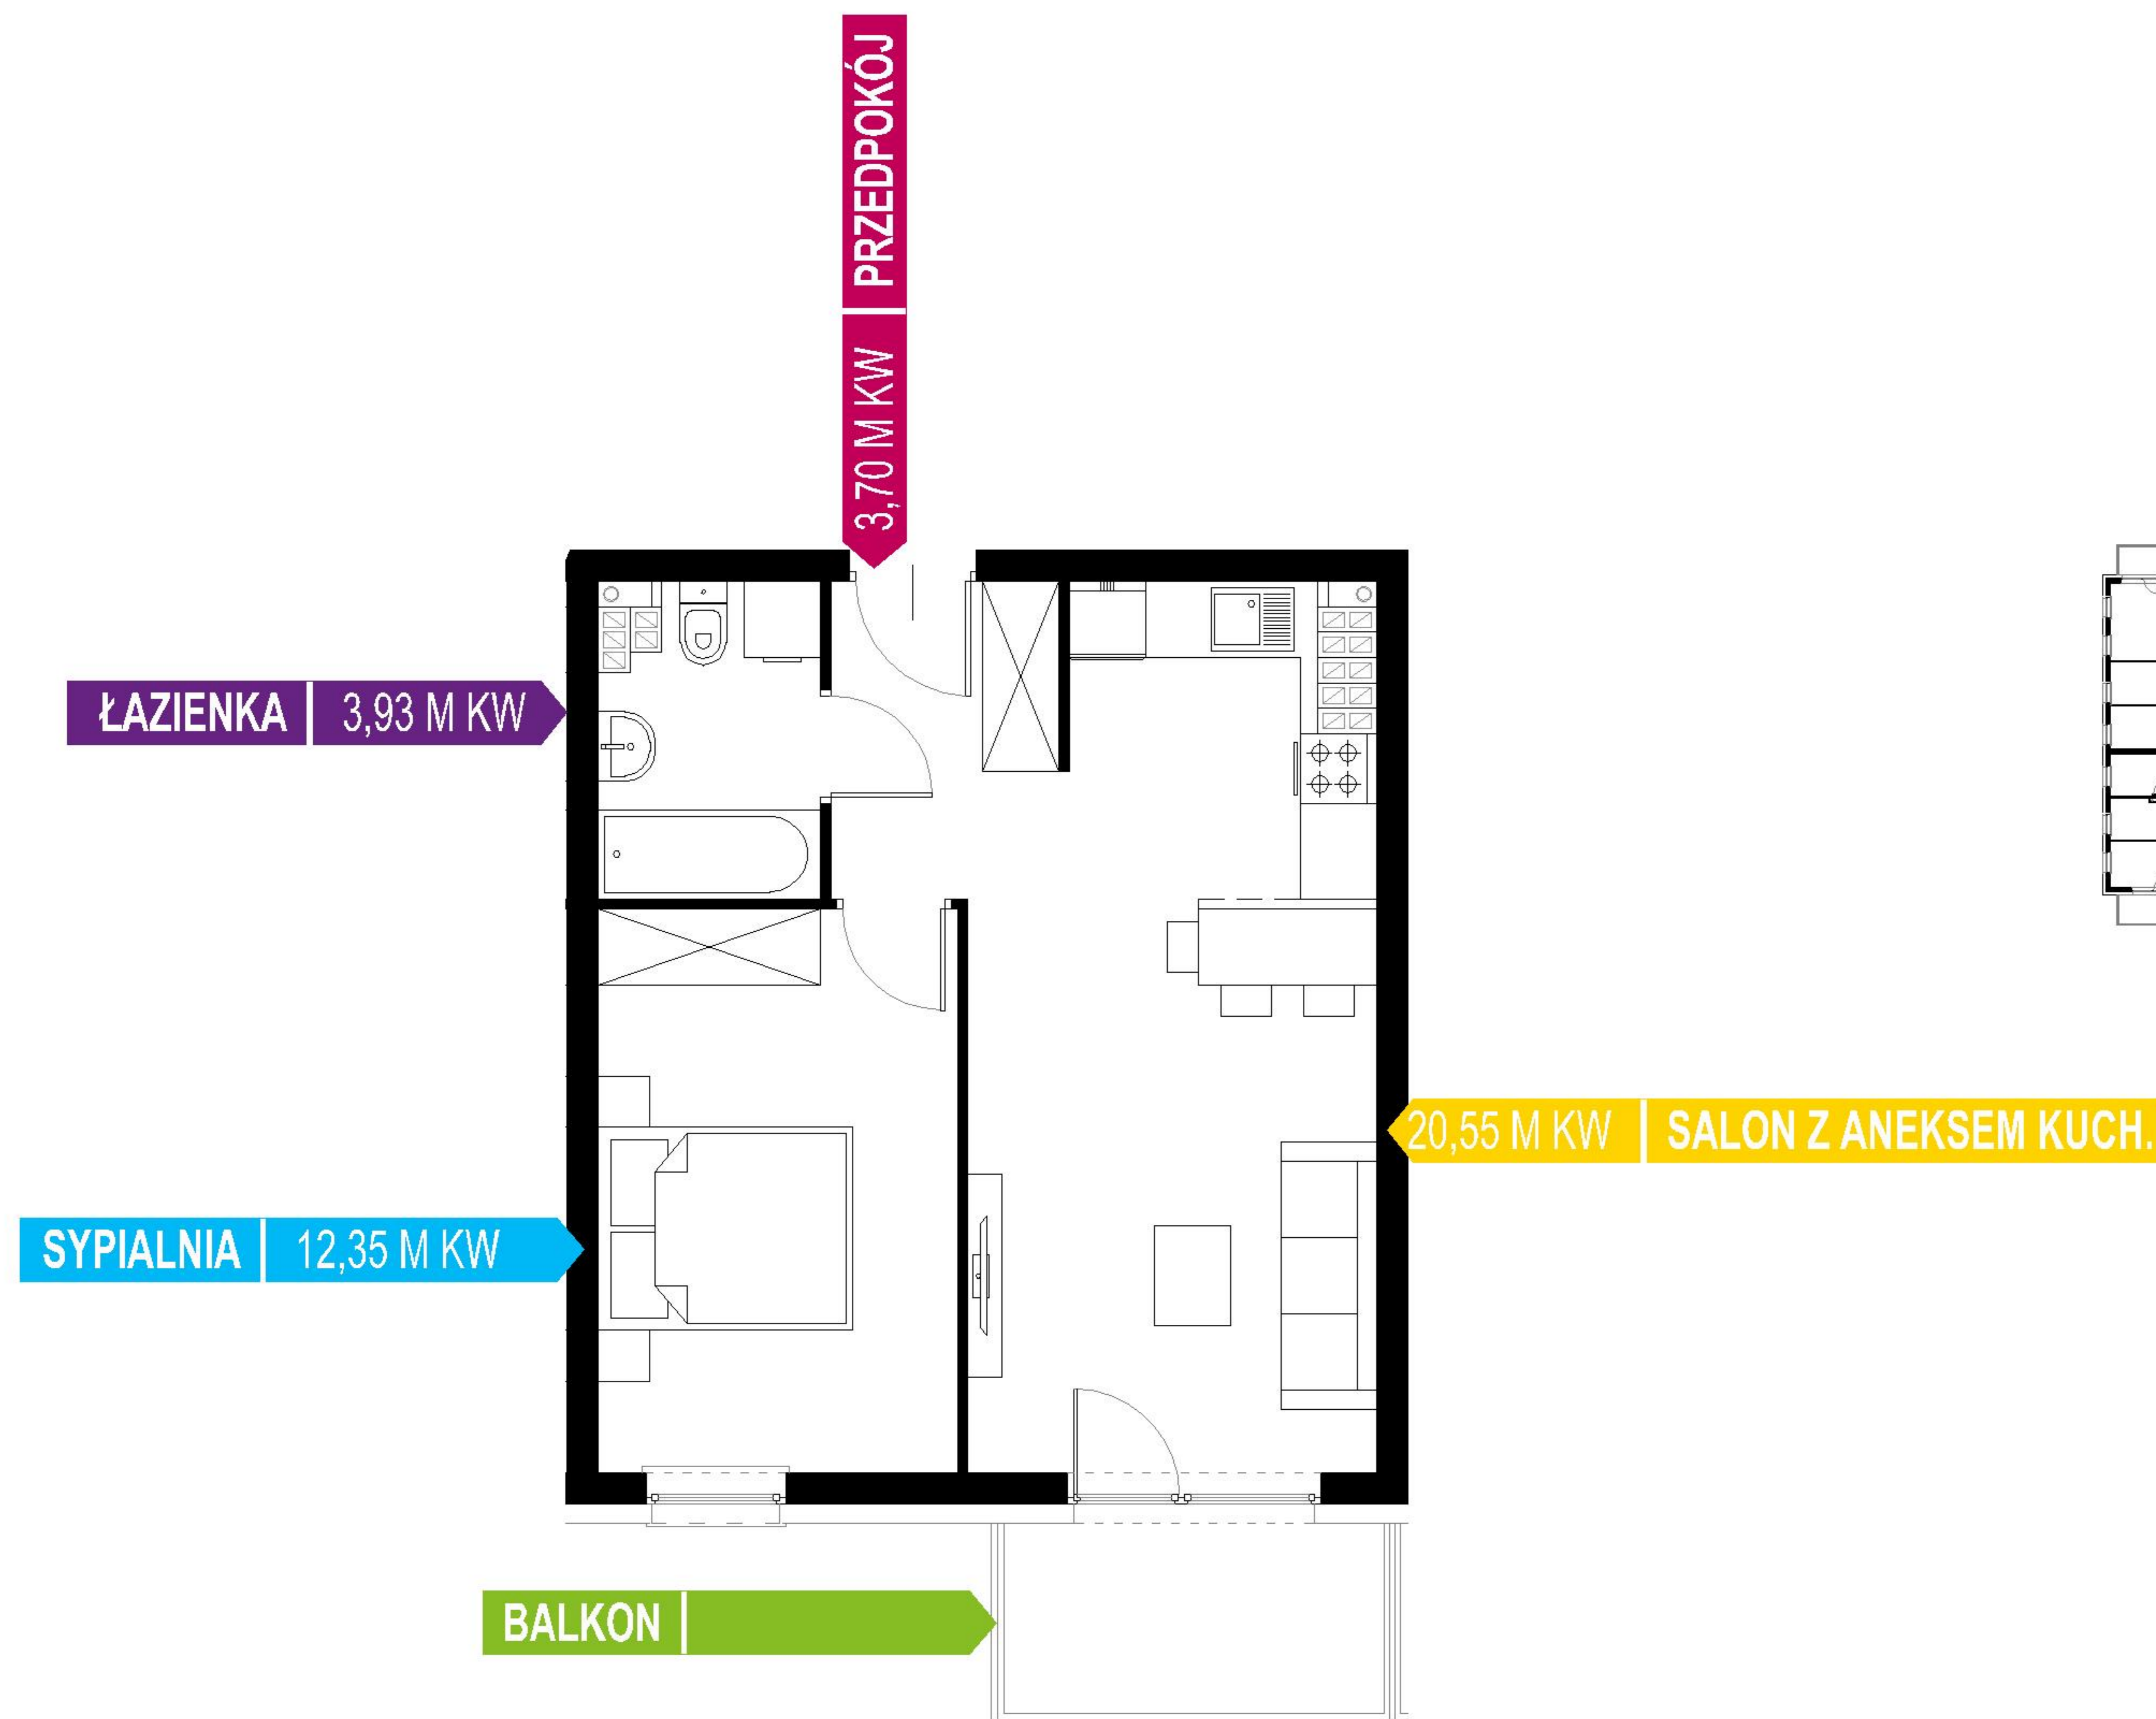

BUDYNEK 3
RZUT PIĘTRA 4
LOKALIZACJA MIESZKANIA

40,53 m²

MURAPOL AKADEMICKA

BYDGOSZCZ, ul. Akademicka

Podziałka podana z tolerancją +/- 5%
Aranżacja mieszkania ma charakter poglądowy.

znajdź mieszkanie na
murapol.pl