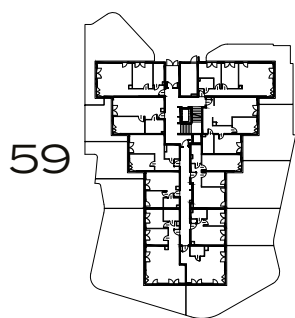

BUDYNEK  
59A

PIĘTRO  
0

MIESZKANIE  
11

  
**OZON**  
ETAP 5

**3 POKOJE | 67.57 m<sup>2</sup>**

Przedstawiona aranżacja lokalu jest przykładowa, rysunki w tym zakresie mają charakter poglądowy.

59

59A

57A

1	POKÓJ + ANEKS KUCHENNY	<b>30.94 m<sup>2</sup></b>
2	POKÓJ	<b>12.06 m<sup>2</sup></b>
3	POKÓJ	<b>11.41 m<sup>2</sup></b>
4	ŁAZIENKA	<b>4.16 m<sup>2</sup></b>
5	PRZEDPOKÓJ	<b>9.00 m<sup>2</sup></b>
O	OGRÓD	<b>73.82 m<sup>2</sup></b>