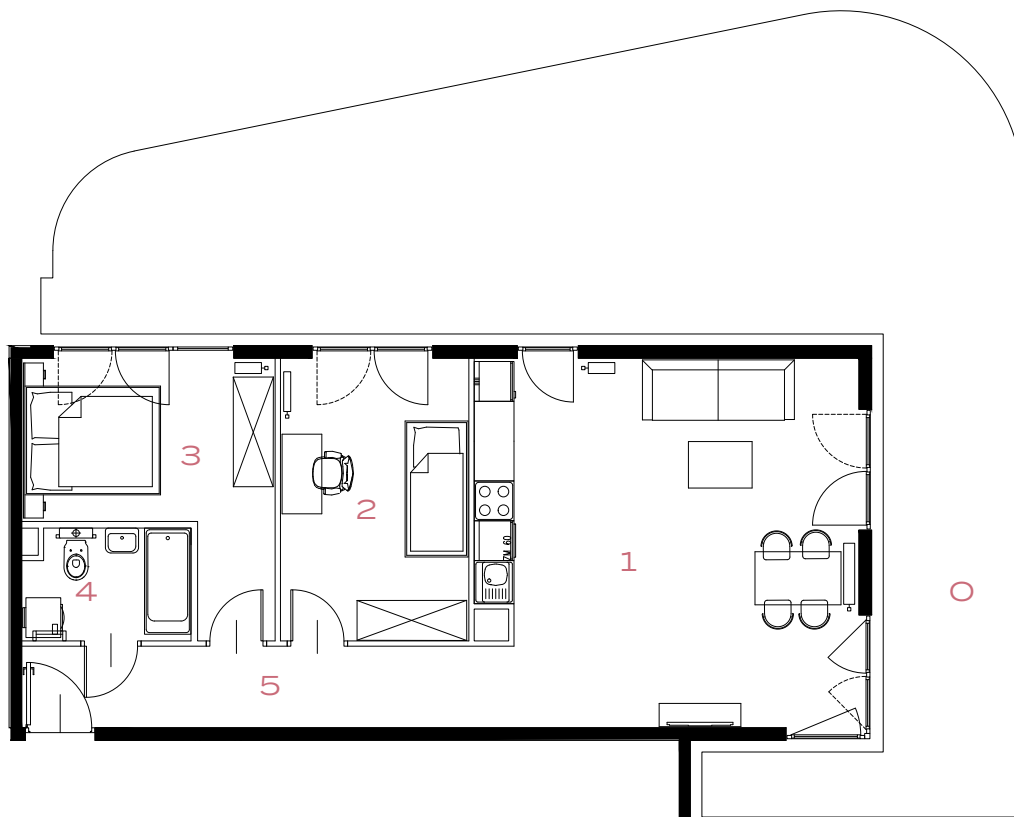

BUDYNEK  
59A

PIĘTRO  
0

MIESZKANIE  
11

  
**OZON**  
ETAP 5

**3 POKOJE | 67.57 m<sup>2</sup>**

Przedstawiona aranżacja lokalu jest przykładowa, rysunki w tym zakresie mają charakter poglądowy.

59

59A

57A

1	POKÓJ + ANEKS KUCHENNY	<b>30.94 m<sup>2</sup></b>
2	POKÓJ	<b>12.06 m<sup>2</sup></b>
3	POKÓJ	<b>11.41 m<sup>2</sup></b>
4	ŁAZIENKA	<b>4.16 m<sup>2</sup></b>
5	PRZEDPOKÓJ	<b>9.00 m<sup>2</sup></b>
O	OGRÓD	<b>73.82 m<sup>2</sup></b>