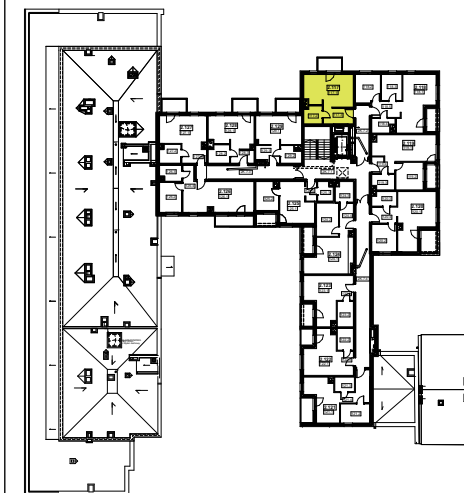

mieszkanie nr : 2.117

7 piętro

kl.2

ŁÓDŹ, UL. WÓLCZAŃSKA 158/160/162

### Powierzchnia mieszkania:

**LOKAL MIESZKALNY 2.117 31,35m<sup>2</sup>**

117.1. POKÓJ Z ANEKSEM KUCHENNYM 20,77m<sup>2</sup>

117.2. ŁAZIENKA 4,19m<sup>2</sup>

117.3. PRZEDPOKÓJ 6,39m<sup>2</sup>

BALKON 4,13m<sup>2</sup>

### Lokalizacja mieszkania

*UWAGA: Zasady pomiaru powierzchni użytkowej wynikają z normy PN-ISO 9836-1997, a wymiary podane są z tynkami wewnętrznymi. Niniejsze materiały nie stanowią oferty w rozumieniu Kodeksu cywilnego, a przedstawione w nich informacje mają wyłącznie charakter poglądowy i mogą ulec zmianie. Wyposażenie przedstawione na rysunku ma charakter informacyjny i przykładowy. Ściany zaznaczone linią przerywaną mogą zostać wykonane za dodatkową opłatą na życzenie klienta.*