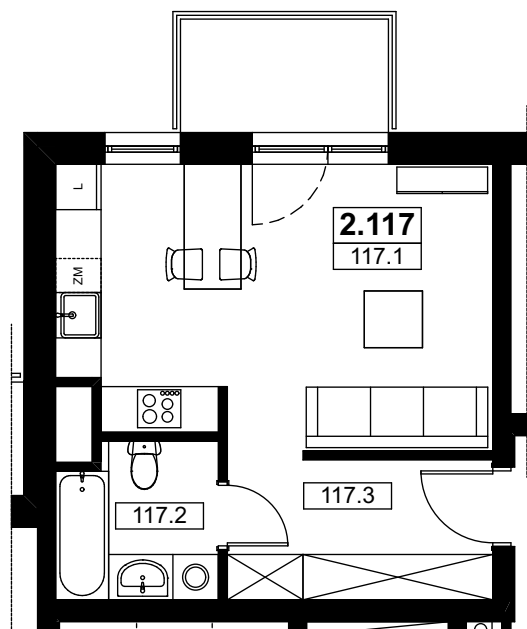

mieszkanie nr : 2.117

7 piętro

kl.2

ŁÓDŹ, UL. WÓLCZAŃSKA 158/160/162

### Powierzchnia mieszkania:

**LOKAL MIESZKALNY 2.117 31,35m<sup>2</sup>**

117.1. POKÓJ Z ANEKSEM KUCHENNYM 20,77m<sup>2</sup>

117.2. ŁAZIENKA 4,19m<sup>2</sup>

117.3. PRZEDPOKÓJ 6,39m<sup>2</sup>

BALKON 4,13m<sup>2</sup>

### Lokalizacja mieszkania

*UWAGA: Zasady pomiaru powierzchni użytkowej wynikają z normy PN-ISO 9836-1997, a wymiary podane są z tynkami wewnętrznymi. Niniejsze materiały nie stanowią oferty w rozumieniu Kodeksu cywilnego, a przedstawione w nich informacje mają wyłącznie charakter poglądowy i mogą ulec zmianie. Wyposażenie przedstawione na rysunku ma charakter informacyjny i przykładowy. Ściany zaznaczone linią przerywaną mogą zostać wykonane za dodatkową opłatą na życzenie klienta.*