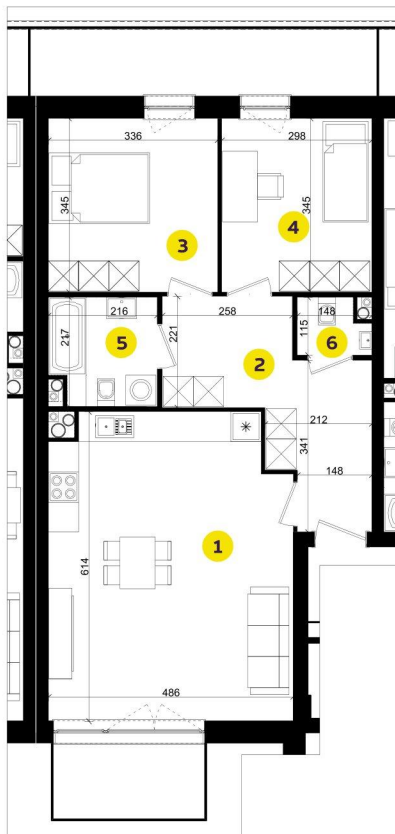

# MIESZKANIE D2B

Pow.: 67,39 m<sup>2</sup>

Piętro: 1

**NOWE  
ZŁOTNO**

1. Salon z aneksem	28,48 m <sup>2</sup>
2. Przedpokój	11,46 m <sup>2</sup>
3. Pokój	11,46 m <sup>2</sup>
4. Pokój	10,16 m <sup>2</sup>
5. Łazienka	4,37 m <sup>2</sup>
6. Łazienka	1,46 m <sup>2</sup>

**Powierzchnia:** 67,39 m<sup>2</sup>

**Balkon:** 9,20 m<sup>2</sup>

**Balkon:** 4,50 m<sup>2</sup>