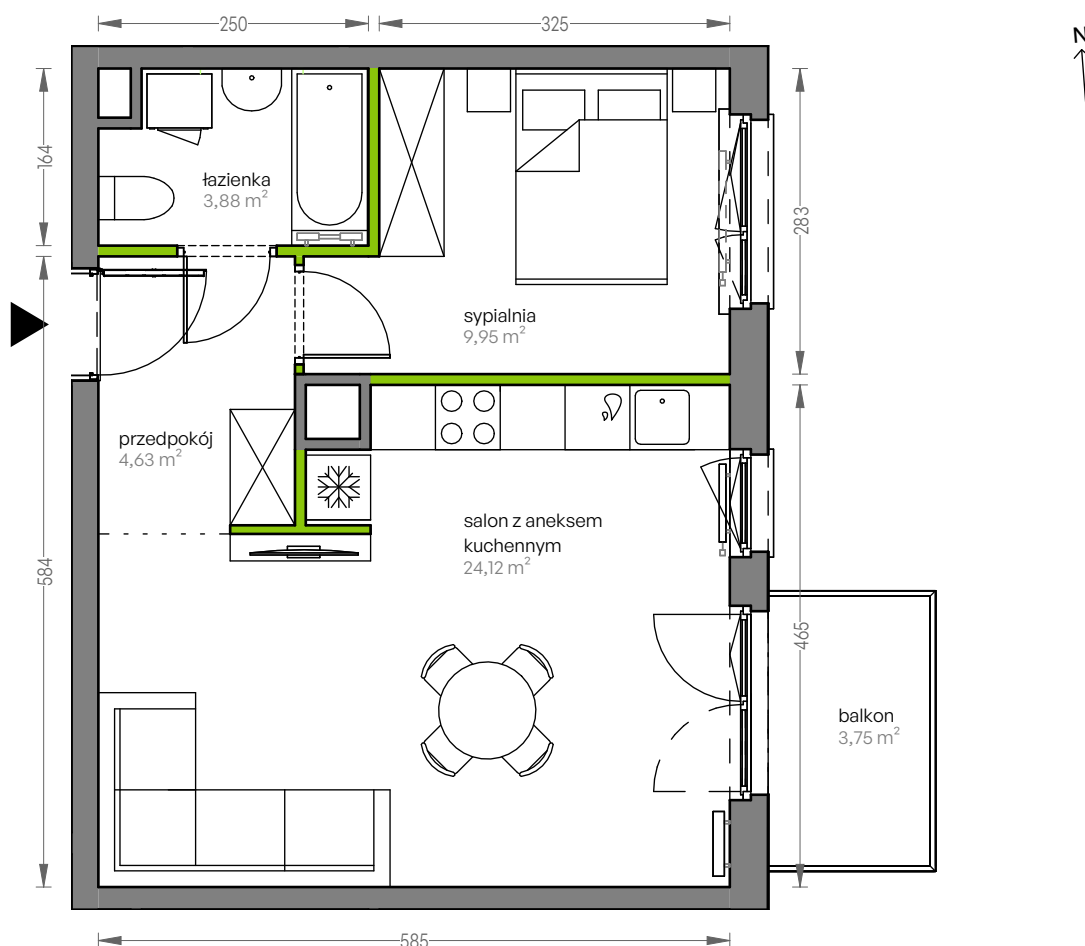

CITY VIBE.

nr F.079

Powierzchnia **42,58 m²**

Piętro 1

Aranżacja mieszkania jest przykładowa

Powierzchnia użytkowa

salon z aneksem kuchennym	24,12 m ²
przedpokój	4,63 m ²
łazienka	3,88 m ²
sypialnia	9,95 m ²
Razem	42,58 m²
+ balkon	3,75 m ²

Rzut kondygnacji Piętro 1

Plan osiedla Budynek F

U nas nigdy nie płacisz za powierzchnię pod ścianami działowymi