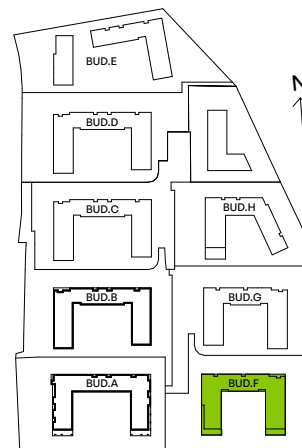

CITY VIBE.

nr F.079

Powierzchnia **42,58 m²**

Piętro 1

Aranżacja mieszkania jest przykładowa

Powierzchnia użytkowa

salon z aneksem kuchennym	24,12 m ²
przedpokój	4,63 m ²
łazienka	3,88 m ²
sypialnia	9,95 m ²
Razem	42,58 m²
+ balkon	3,75 m ²

Rzut kondygnacji Piętro 1

Plan osiedla Budynek F

U nas nigdy nie płacisz za powierzchnię pod ścianami działowymi