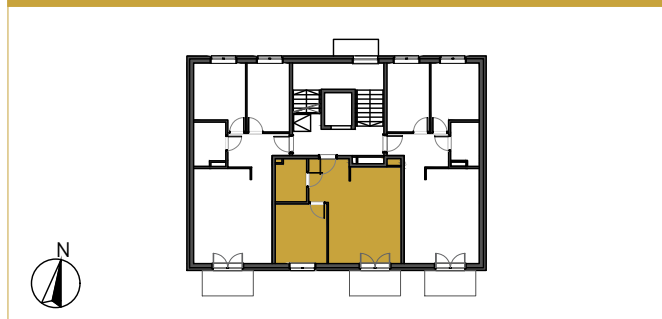

RZUT KONDYGNACJI

DEWELOPER

tel. 502 122 330

e-mail: sprzedaz@arkop.com.pl

www.arkop-dweloper.pl

ul. Jerzmanowska 18 54-530 Wrocław

ARCHITEKT

ul. Szewska 75/77
50-121 Wrocław

biuro@chillhouse.pl
www.chillhouse.pl