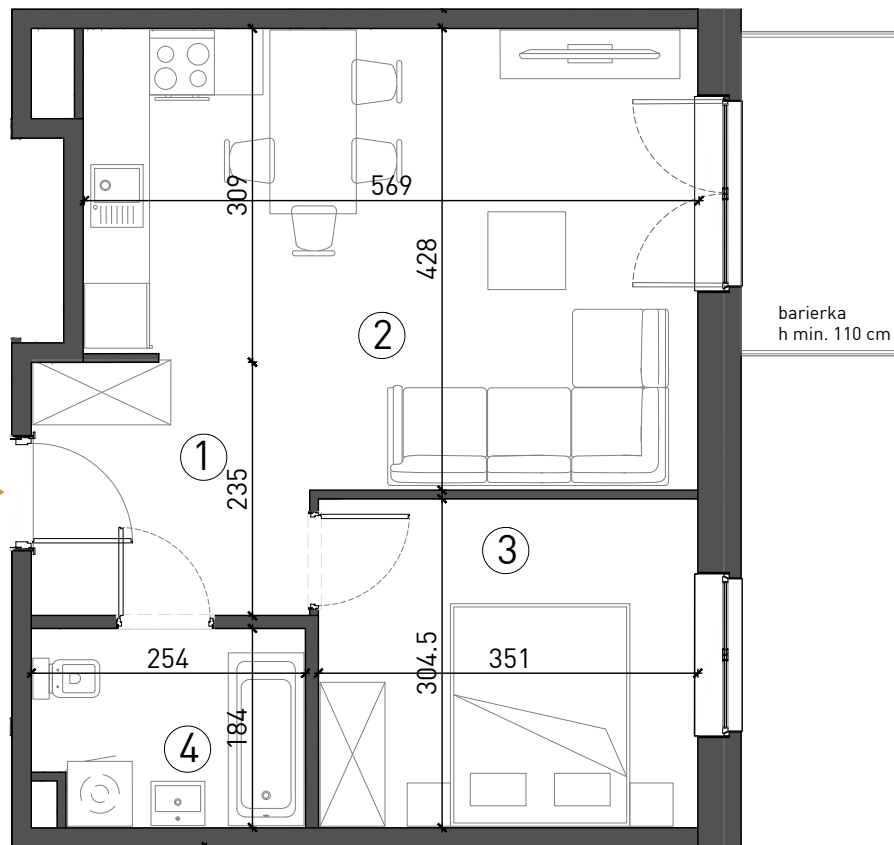

Karta mieszkania nr A1/2/8

Wrocław ul. Lawendowa - Melisowa

BUDYNEK A1

II Piętro Mieszkanie 2 - pokojowe

1. Przedpokój	5,91 m ²
2. Salon + aneks kuch.	21,58 m ²
3. Sypialnia	10,49 m ²
4. Łazienka	4,39 m ²

Pow. mieszkalna 42,37 m²

5. Balkon	4,45 m ²
-----------	---------------------

INFORMACJA

Rzut ma charakter informacyjny i nie stanowi oferty w rozumieniu handlowym i Kodeksu Cywilnego. Przedstawiona aranżacja mieszkania, rozmieszczenia mebli i elementów wyposażenia jest przykładowa. Rzeczywista powierzchnia mieszkania zostanie obliczona na podstawie obmiaru powykonawczego zgodnie z zawartą umową deweloperską. Wizualizacje stanowią element poglądowy. Kolorystyka, elementy bryły budynku oraz elewacja mogą ulec zmianie. **Wymiary projektowe orientacyjne bez uwzględnienia grubości tynków ścian wewnętrznych mieszkania.**