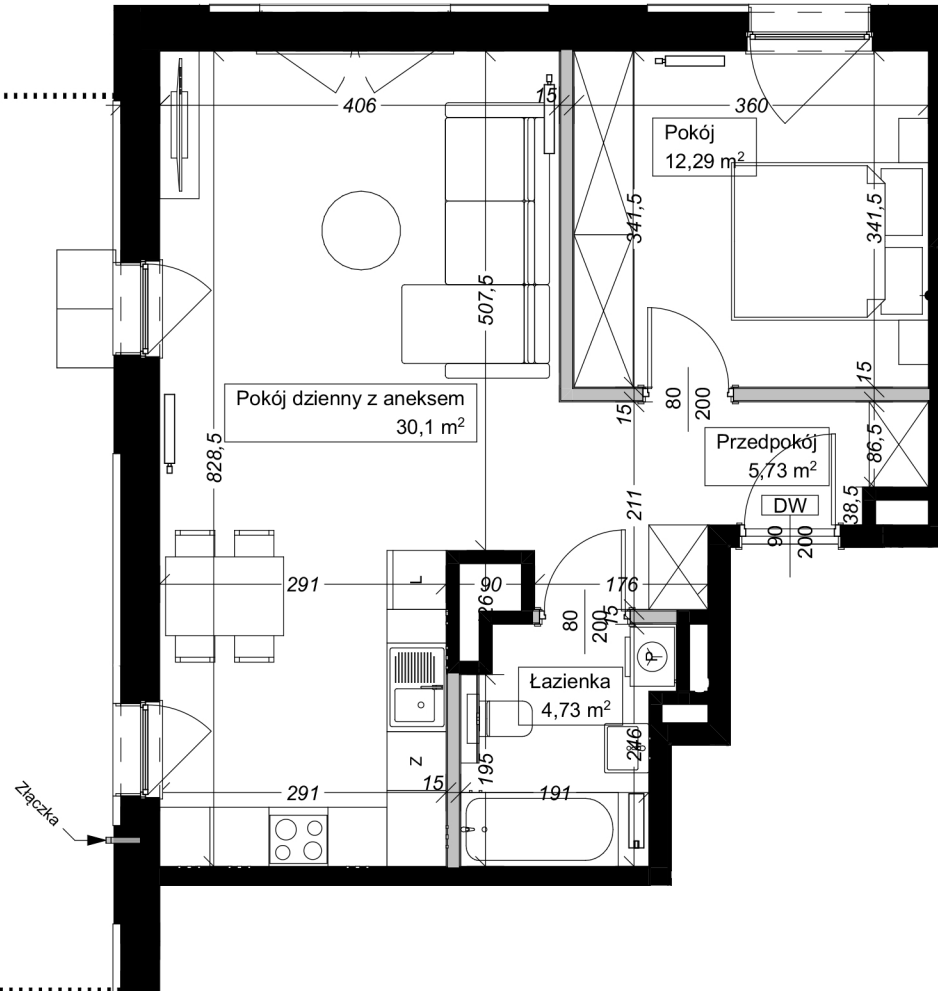

Apartamenty
przy Parku Szczytnickim

MIESZKANIE C1.M4

Powierzchnia: 52,85 m²
 Pokoje: 2
 Piętro: 0

- | | |
|--------------------------|----------------------|
| 1. łazienka | 4,73 m ² |
| 2. pokój | 12,29 m ² |
| 3. pokój dzienny + aneks | 30,10 m ² |
| 4. przedpokój | 5,73 m ² |
| ogródek | 52,61 m ² |

ogródek
C1.M4
52.61 m²

grzejnik

Uwaga: Niniejsza karta lokalu nie stanowi oferty w rozumieniu przepisów Kodeksu Cywilnego i ma wyłącznie charakter poglądowy. przedstawione powierzchnie podano na podstawie projektu budowlanego. Możliwe jest wystąpienie niewielkich zmian w projekcie wykonawczym.