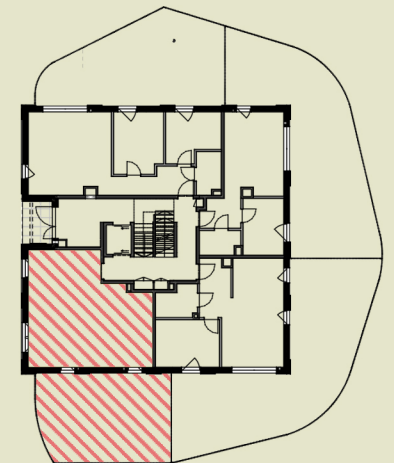

Apartamenty
przy Parku Szczytnickim

MIESZKANIE C1.M4

Powierzchnia: 52,85 m²
 Pokoje: 2
 Piętro: 0

- | | |
|--------------------------|----------------------|
| 1. łazienka | 4,73 m ² |
| 2. pokój | 12,29 m ² |
| 3. pokój dzienny + aneks | 30,10 m ² |
| 4. przedpokój | 5,73 m ² |
| ogródek | 52,61 m ² |

ogródek
C1.M4
52.61 m²

grzejnik

Uwaga: Niniejsza karta lokalu nie stanowi oferty w rozumieniu przepisów Kodeksu Cywilnego i ma wyłącznie charakter poglądowy. przedstawione powierzchnie podano na podstawie projektu budowlanego. Możliwe jest wystąpienie niewielkich zmian w projekcie wykonawczym.